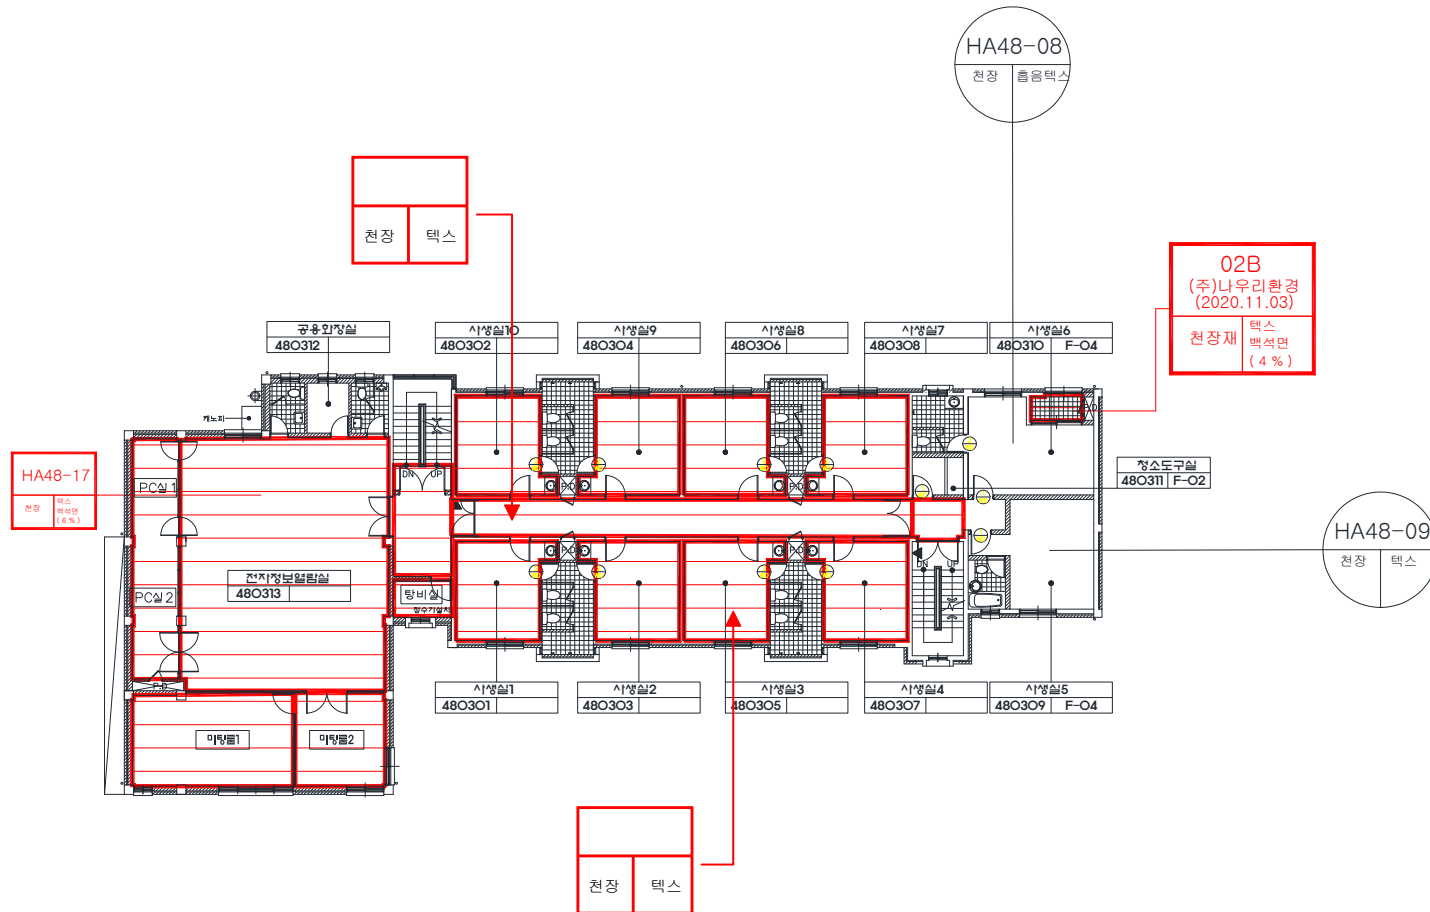

※석면지도 자유의 집(남자기숙사) 7층

48.

린튼글로벌칼리지기숙사

점검일 : 2022년 03월 26일 ~ 03월 28일

※석면지도 린튼글로벌칼리지기숙사 지하1층

※석면지도 린튼글로벌칼리지기숙사 1층

※석면지도 린튼글로벌칼리지기숙사 2층

※석면지도 린튼글로벌칼리지기숙사 3층

※석면지도 린튼글로벌칼리지기숙사 4층

※석면지도 린튼글로벌칼리지기숙사 5층

※석면지도 린튼글로벌칼리지기숙사 5층 상부