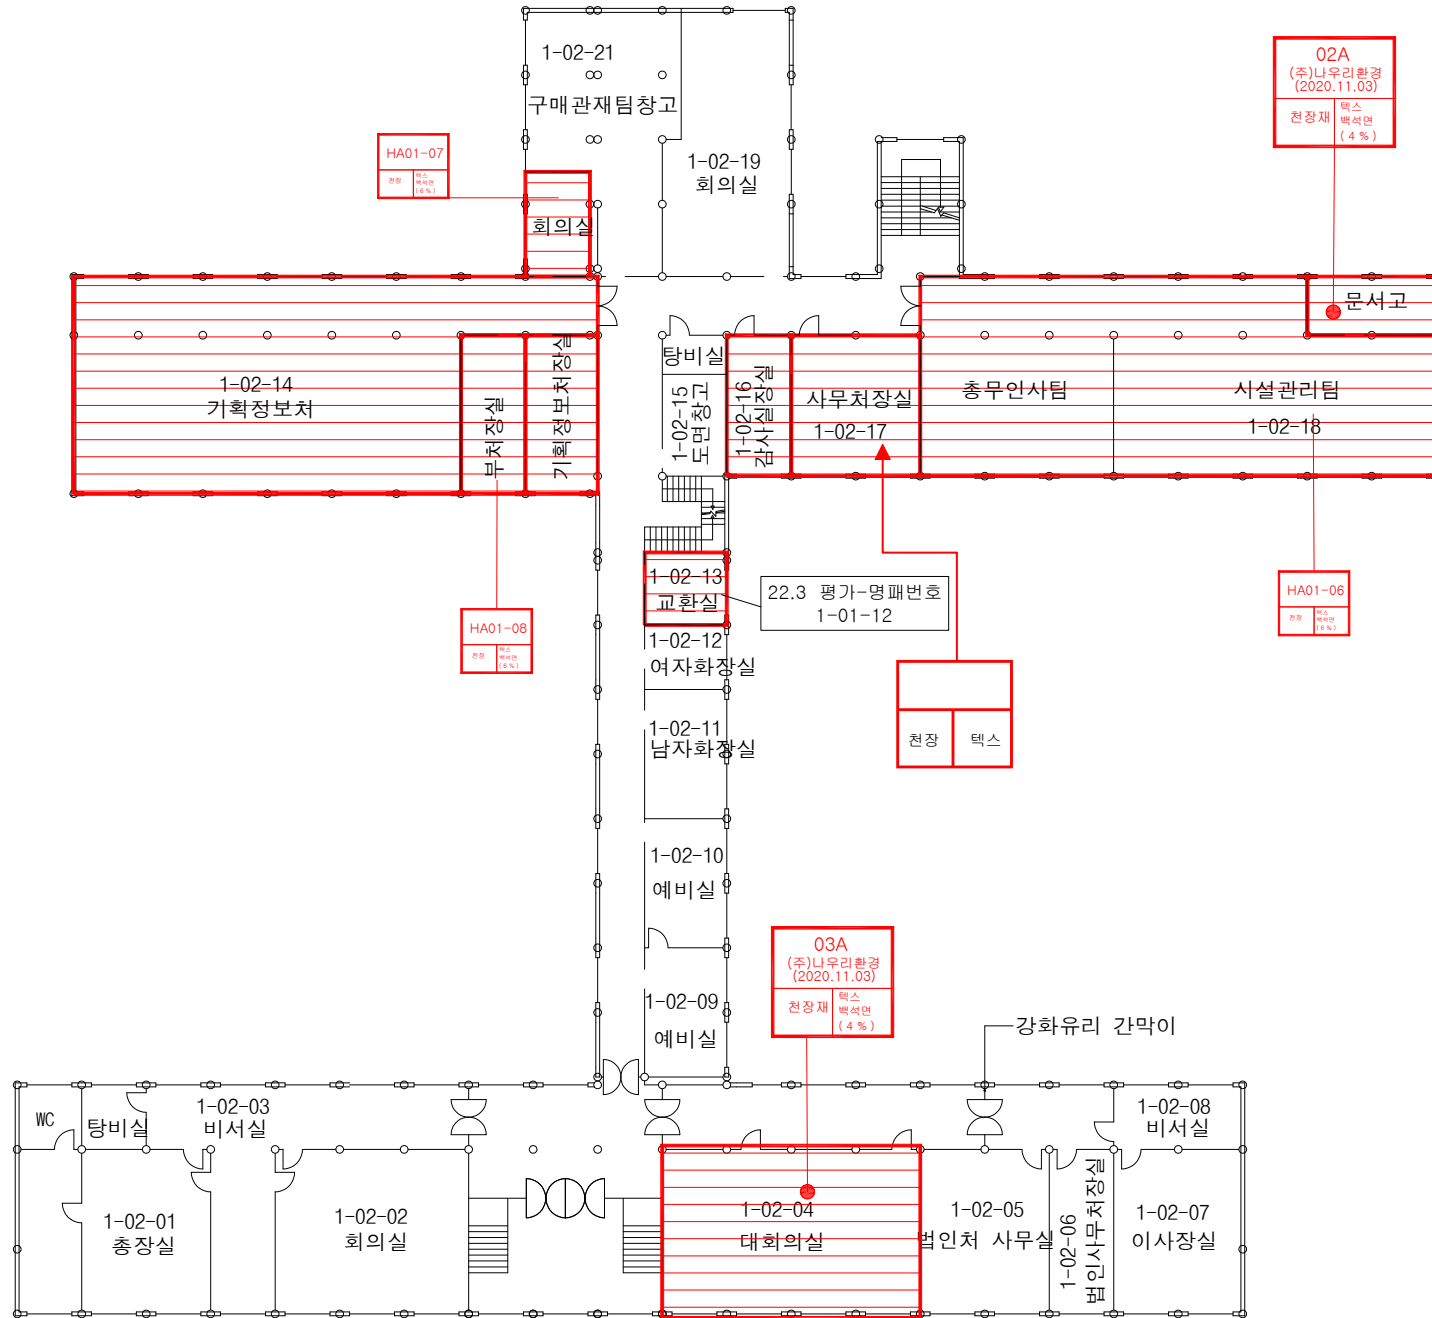

01 인돈기념관	3
06 계의돈기념관	8
08 학생회관	16
09 공과대학	23
10 학술정보관	37
12 미술교육관	45
15 종합운동장	50
22 산학협동관	53
30 평생교육원	59
32 진리의집(여자기숙사)	66
33 자유의집(남자기숙사)	73
48 린튼글로벌칼리지기숙사	82

01. 인돈기념관

점검일 : 2022년 03월 26일 ~ 03월 28일

※석면지도 인돈기념관 지하1층

※석면지도 인동기념관 1층

※석면지도 인돈기념관 2층

※석면지도 인동기념관 3층

06. 계의돈기념관

점검일 : 2022년 03월 26일 ~ 03월 28일

※석면지도 계의돈기념관 지하1층

※석면지도 계의돈기념관 1층

※석면지도 계의돈기념관 2층

※석면지도 계의돈기념관 3층

※석면지도 계의돈기념관 4층

※석면지도 계의돈기념관 5층

※석면지도 계의돈기념관 6층

08. 학생회관

점검일 : 2022년 03월 26일 ~ 03월 28일

※석면지도 학생회관 지하1층

※석면지도 학생회관 2층