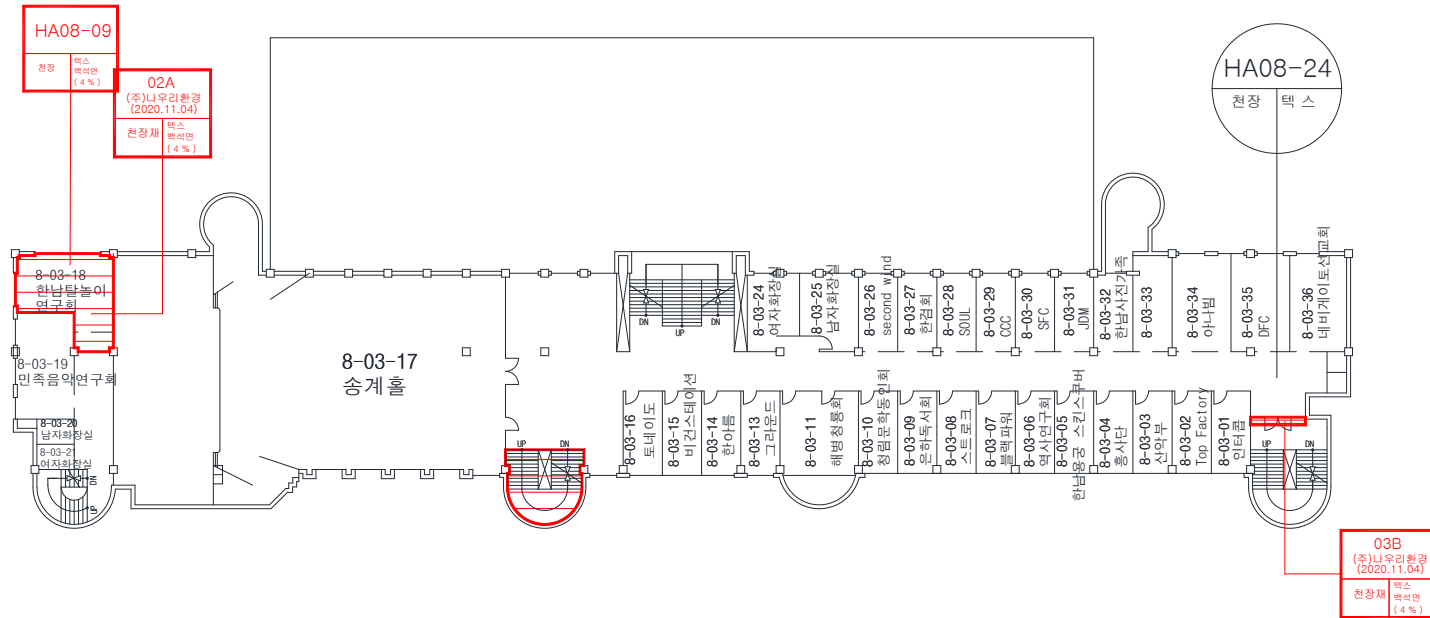

※석면지도 학생회관 3층