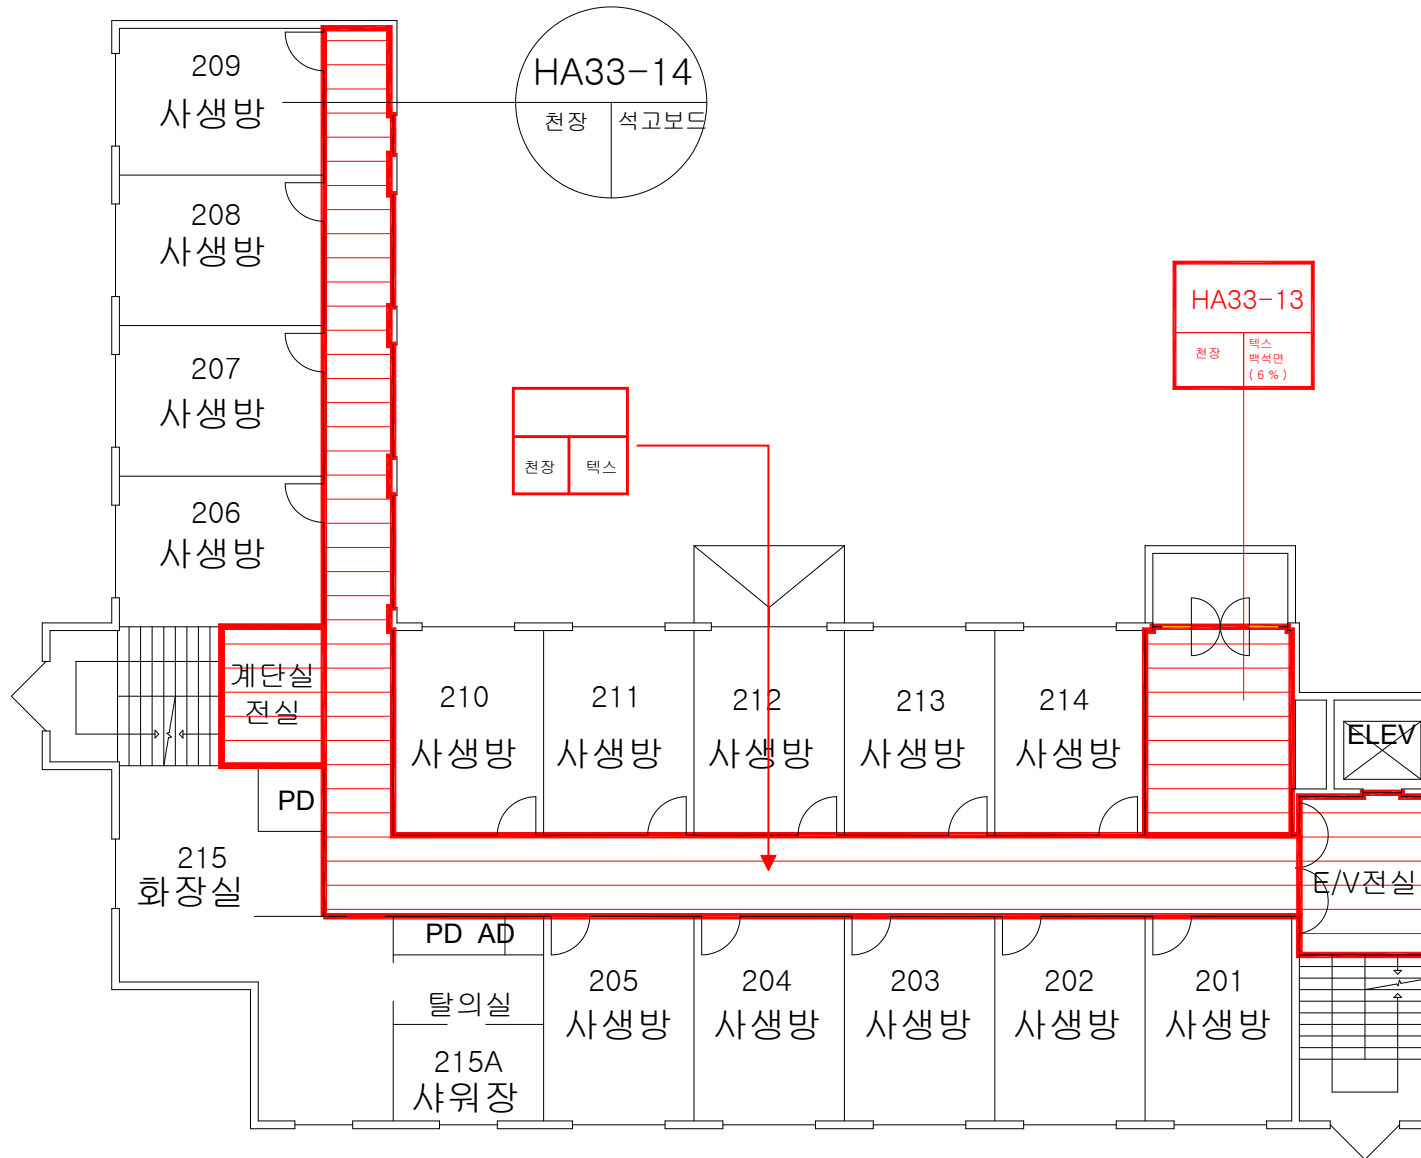

점검일 : 2022년 03월 26일 ~ 03월 28일

※석면지도 진리의 집(여자기숙사) 지하1층

※석면지도 진리의 집(여자기숙사) 1층

※석면지도 진리의 집(여자기숙사) 2층

※석면지도 진리의 집(여자기숙사) 3층

※석면지도 진리의 집(여자기숙사) 4층

※석면지도 진리의 집(여자기숙사) 5층

33. 자유의 집(남자기숙사)

점검일 : 2022년 03월 26일 ~ 03월 28일

※석면지도 자유의 집(남자기숙사) 지하1층

※석면지도 자유의 집(남자기숙사) 1층

※석면지도 자유의 집(남자기숙사) 2층

※석면지도 자유의 집(남자기숙사) 3층

※석면지도 자유의 집(남자기숙사) 4층

※석면지도 자유의 집(남자기숙사) 5층

※석면지도 자유의 집(남자기숙사) 6층

※석면지도 자유의 집(남자기숙사) 7층

48.

린튼글로벌칼리지기숙사

점검일 : 2022년 03월 26일 ~ 03월 28일

※석면지도 린튼글로벌칼리지기숙사 지하1층

※석면지도 린튼글로벌칼리지기숙사 1층

※석면지도 린튼글로벌칼리지기숙사 2층

※석면지도 린튼글로벌칼리지기숙사 3층