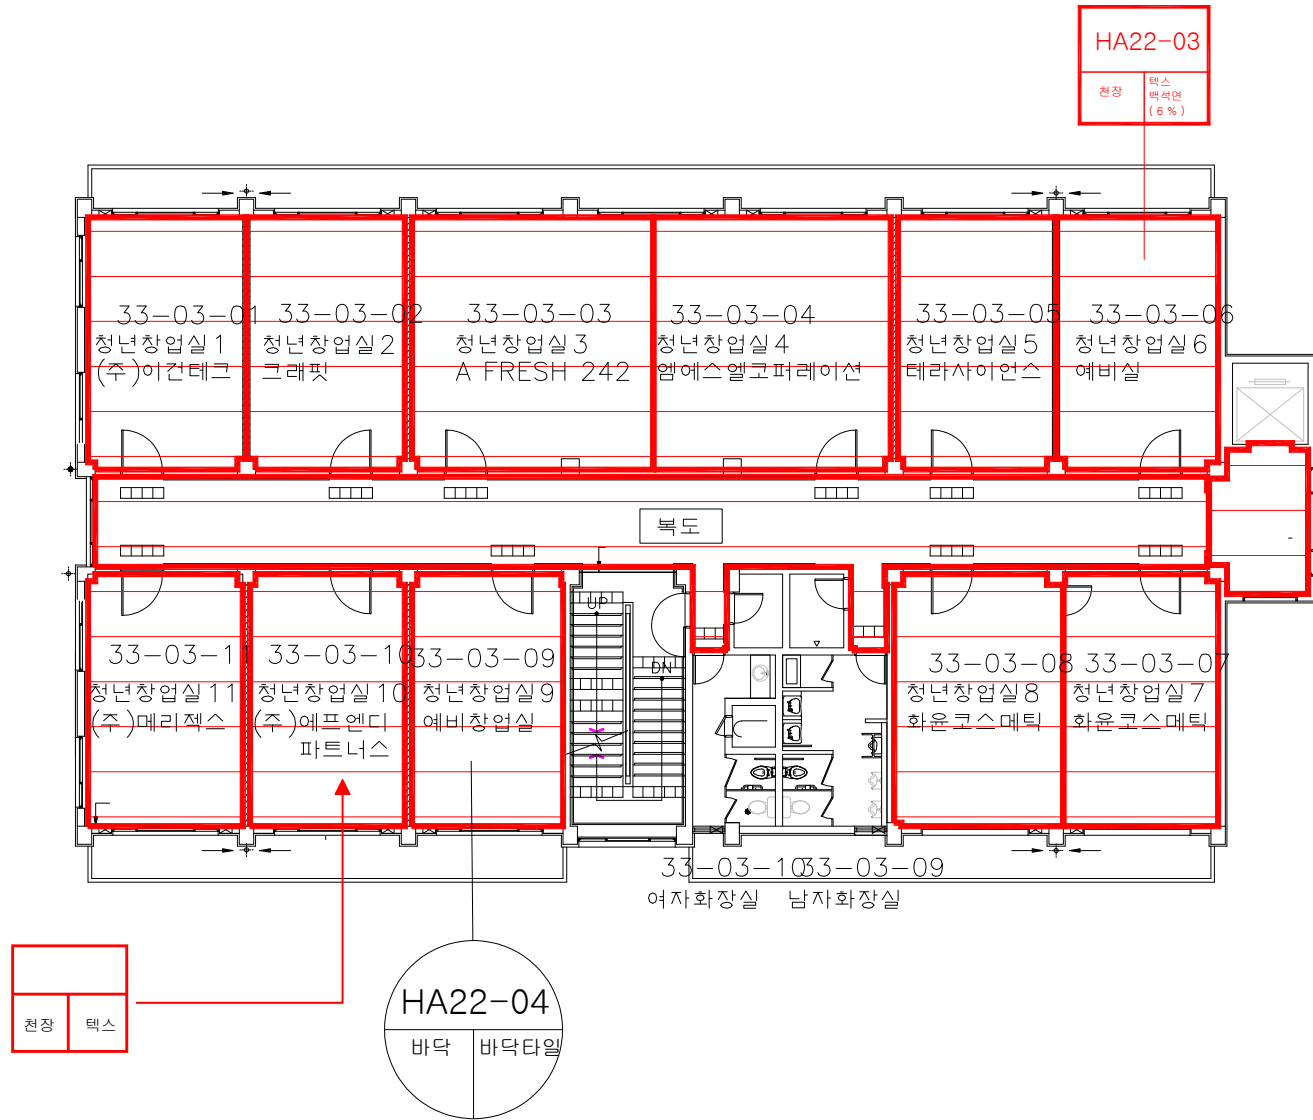

22. (구)산학협동관

점검일 : 2022년 03월 26일 ~ 03월 28일

※석면지도 (구)산학협동관 지하1층

※석면지도 (구)산학협동관 1층

※석면지도 (구)산학협동관 2층

※석면지도 (구)산학협동관 3층

※석면지도 (구)산학협동관 4층

30. 평생교육원