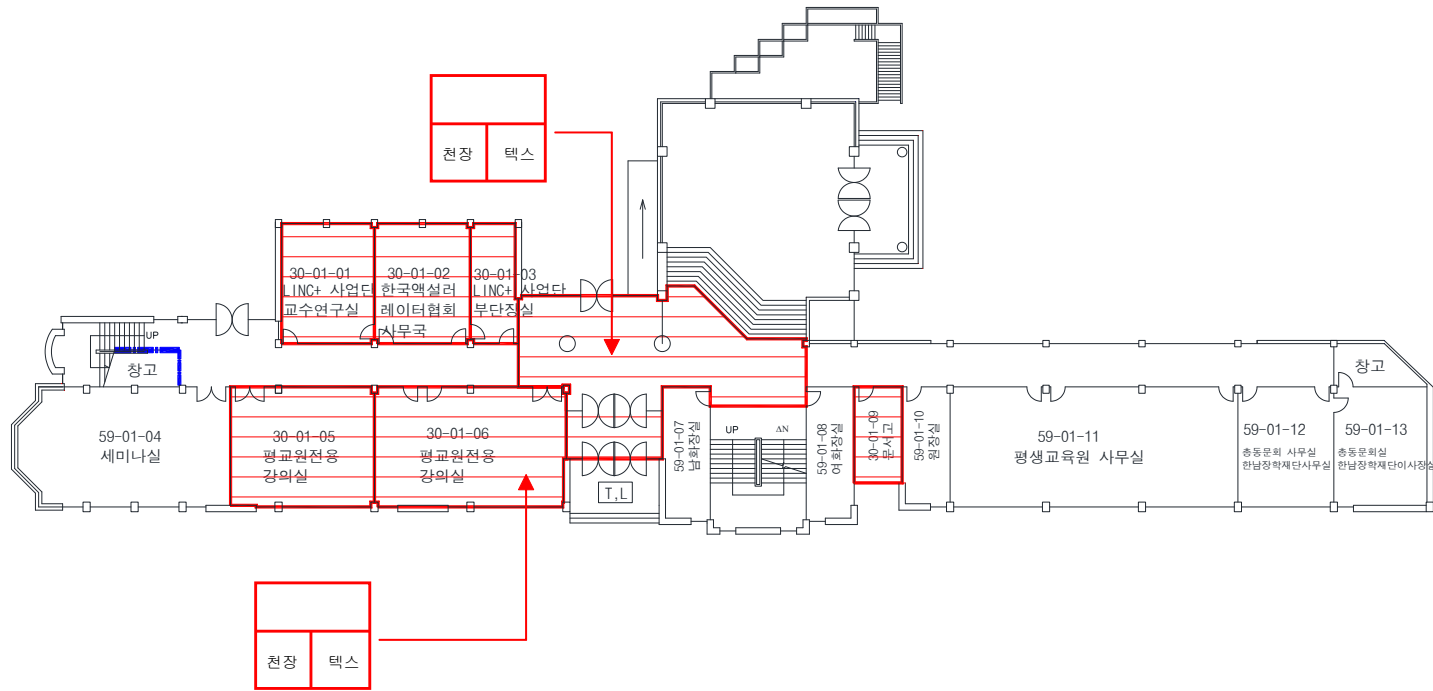

22. (구)산학협동관

점검일 : 2022년 03월 26일 ~ 03월 28일

※석면지도 (구)산학협동관 지하1층

※석면지도 (구)산학협동관 1층

※석면지도 (구)산학협동관 2층

※석면지도 (구)산학협동관 3층

※석면지도 (구)산학협동관 4층

30. 평생교육원

점검일 : 2022년 03월 26일 ~ 03월 28일

※석면지도 평생교육원 지하1층

※석면지도 평생교육원 1층

※석면지도 평생교육원 2층

※석면지도 평생교육원 3층

※석면지도 평생교육원 4층

※석면지도 평생교육원 옥탑층

32. 진리의 집(여자기숙사)

점검일 : 2022년 03월 26일 ~ 03월 28일

※석면지도 진리의 집(여자기숙사) 지하1층

※석면지도 진리의 집(여자기숙사) 1층

※석면지도 진리의 집(여자기숙사) 2층

※석면지도 진리의 집(여자기숙사) 3층

※석면지도 진리의 집(여자기숙사) 4층

※석면지도 진리의 집(여자기숙사) 5층

33. 자유의 집(남자기숙사)