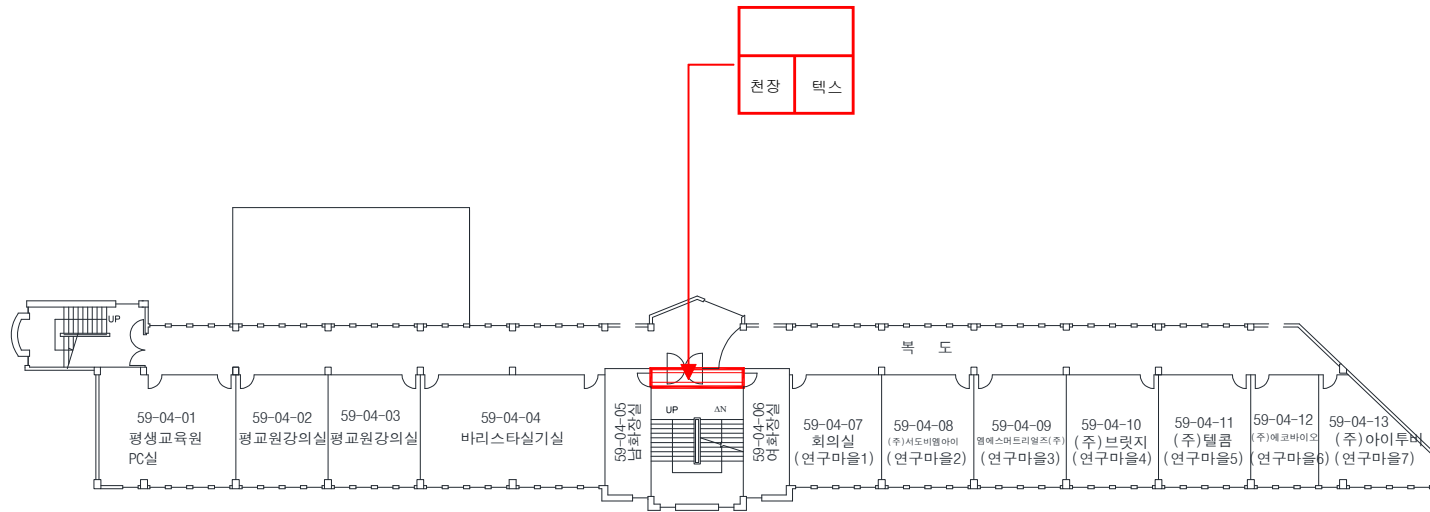

점검일 : 2022년 03월 26일 ~ 03월 28일

※석면지도 평생교육원 지하1층

※석면지도 평생교육원 1층

※석면지도 평생교육원 2층

※석면지도 평생교육원 3층

※석면지도 평생교육원 4층

※석면지도 평생교육원 옥탑층

32. 진리의 집(여자기숙사)