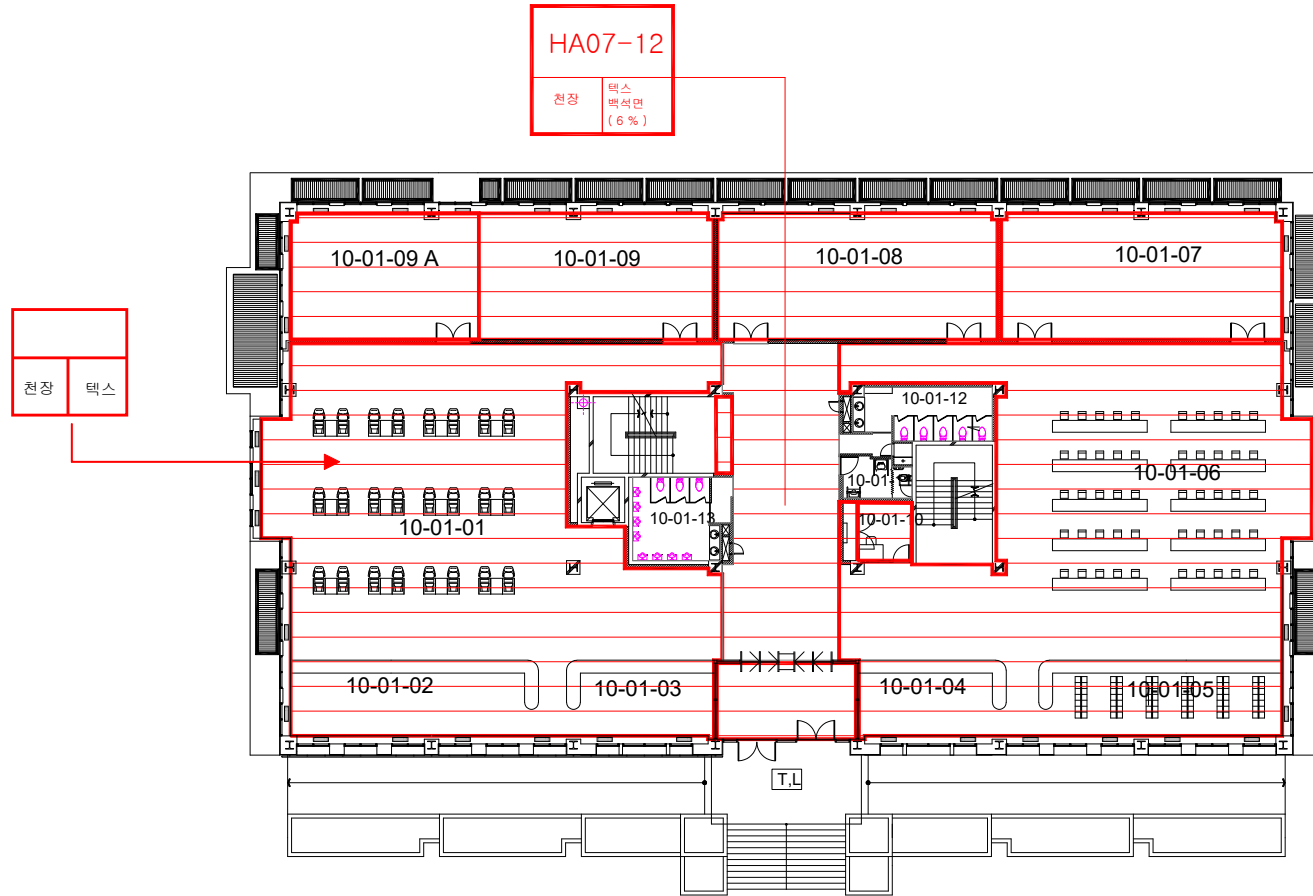

※석면지도 학술정보관 1층