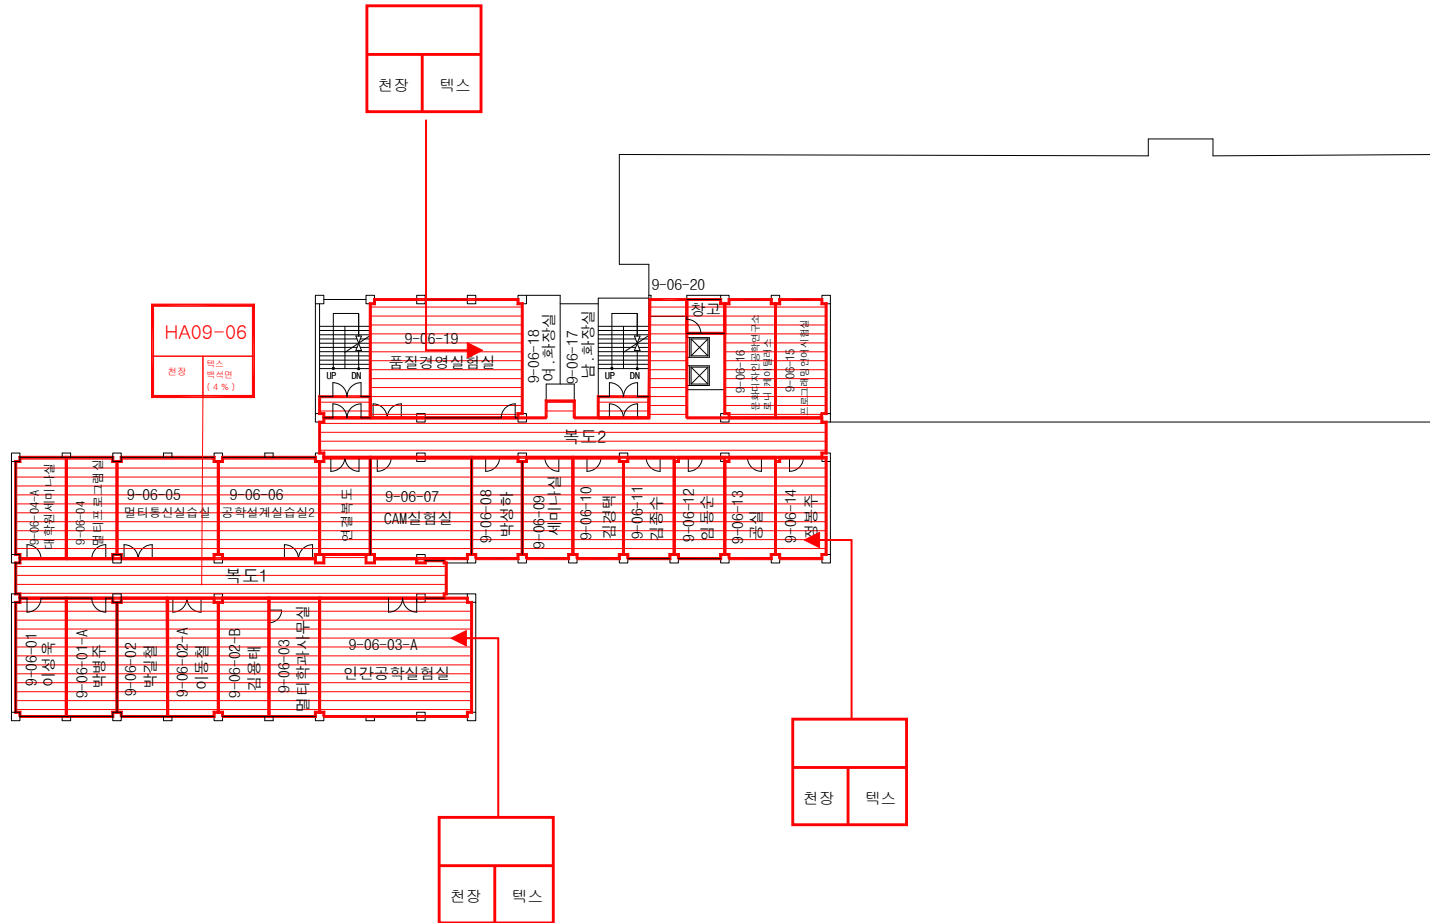

※석면지도 공과대학 6층