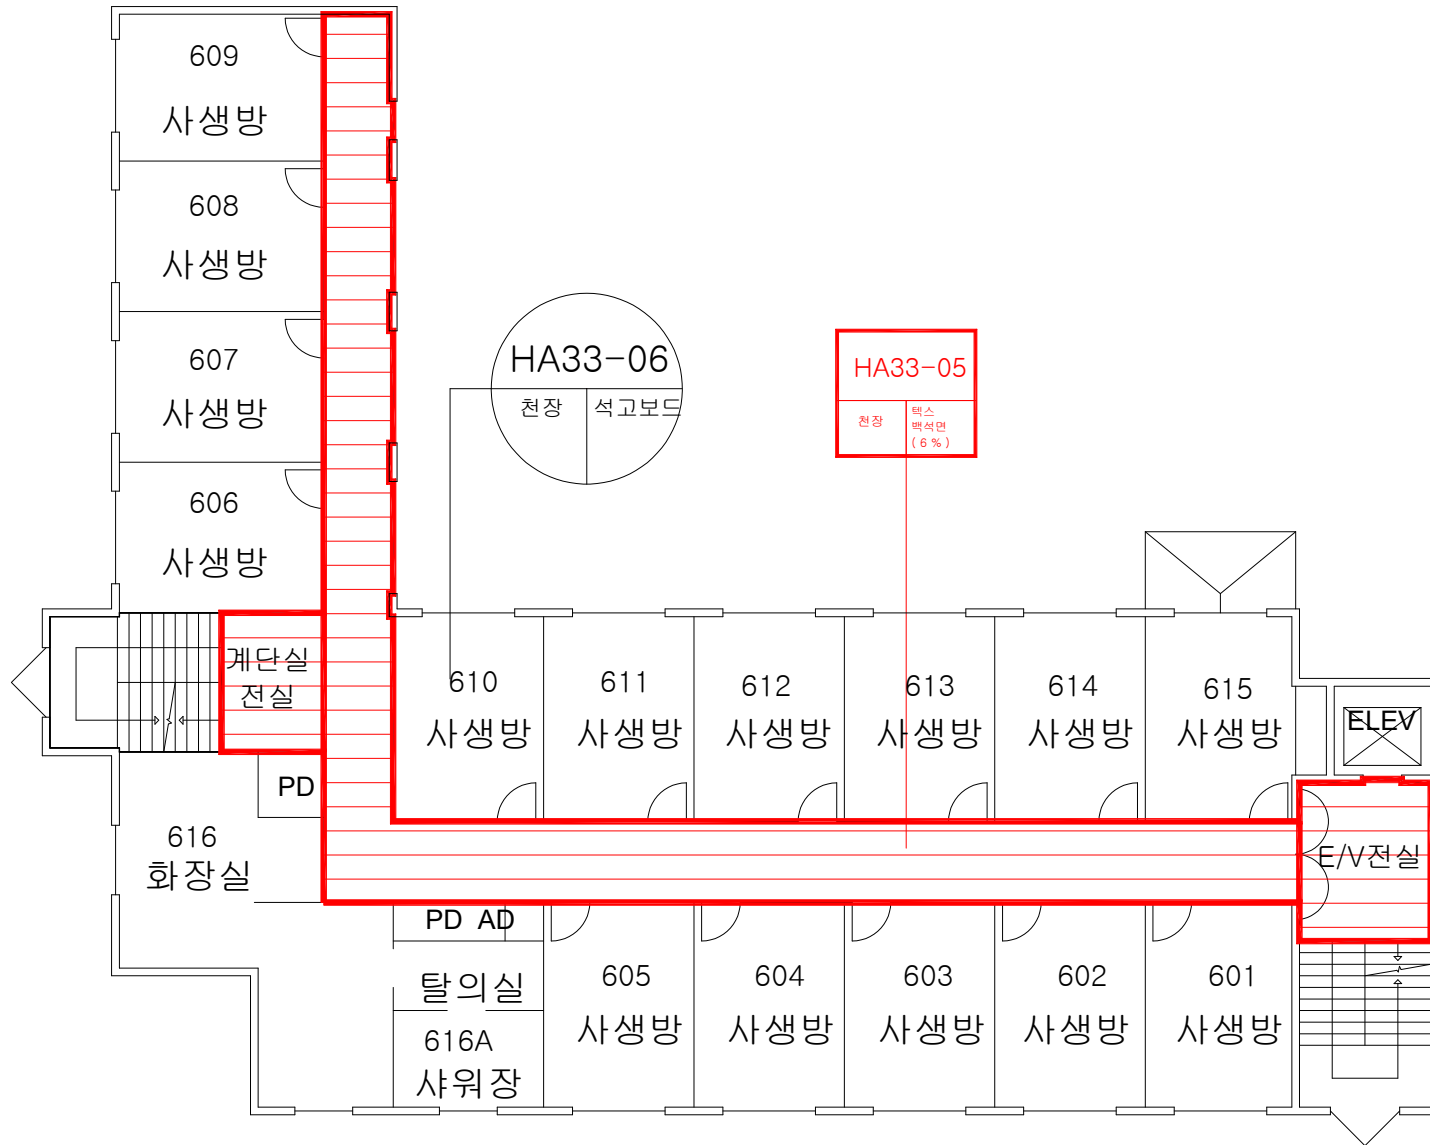

01 인돈기념관	3
06 계의돈기념관	8
08 학생회관	16
09 공과대학	23
10 학술정보관	37
12 미술교육관	45
15 종합운동장	50
22 산학협동관	53
30 평생교육원	59
32 진리의집(여자기숙사)	66
33 자유의집(남자기숙사)	73
48 린튼글로벌칼리지기숙사	82

01. 인돈기념관

점검일 : 2022년 03월 26일 ~ 03월 28일

※석면지도 인돈기념관 지하1층

점검일 : 2022년 03월 26일 ~ 03월 28일

※석면지도 진리의 집(여자기숙사) 지하1층

※석면지도 진리의 집(여자기숙사) 1층

※석면지도 진리의 집(여자기숙사) 2층

※석면지도 진리의 집(여자기숙사) 3층

※석면지도 진리의 집(여자기숙사) 4층

※석면지도 진리의 집(여자기숙사) 5층

33. 자유의 집(남자기숙사)

점검일 : 2022년 03월 26일 ~ 03월 28일

※석면지도 자유의 집(남자기숙사) 지하1층

※석면지도 자유의 집(남자기숙사) 1층

※석면지도 자유의 집(남자기숙사) 2층

※석면지도 자유의 집(남자기숙사) 3층

※석면지도 자유의 집(남자기숙사) 4층

※석면지도 자유의 집(남자기숙사) 5층

※석면지도 자유의 집(남자기숙사) 6층

※석면지도 자유의 집(남자기숙사) 7층

48.

린튼글로벌칼리지기숙사

점검일 : 2022년 03월 26일 ~ 03월 28일

※석면지도 린튼글로벌칼리지기숙사 지하1층

※석면지도 린튼글로벌칼리지기숙사 1층

※석면지도 린튼글로벌칼리지기숙사 2층

※석면지도 린튼글로벌칼리지기숙사 3층