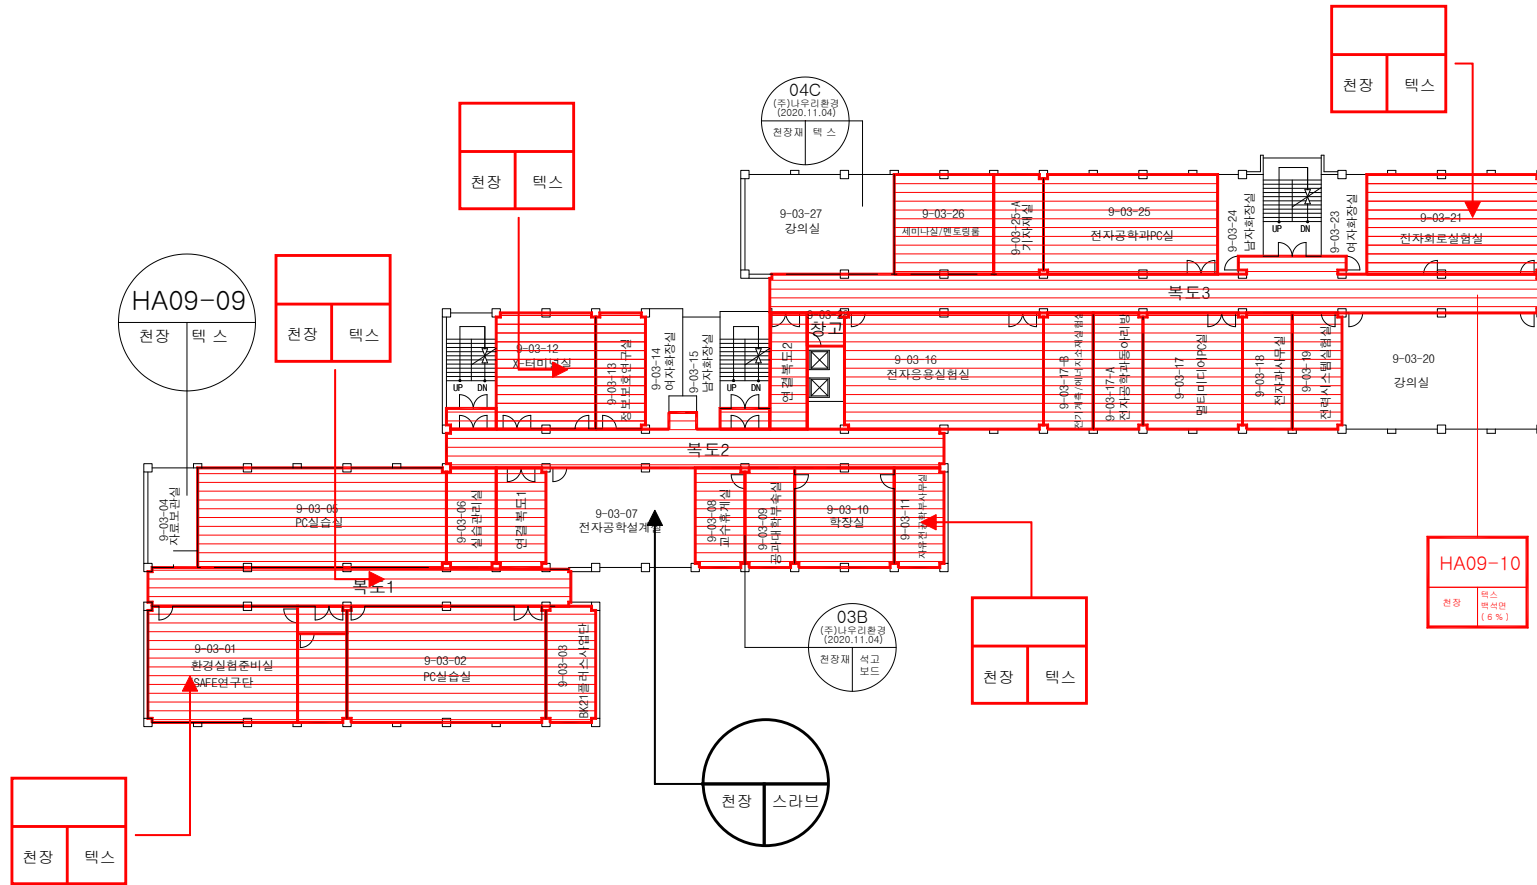

※석면지도 공과대학 3층