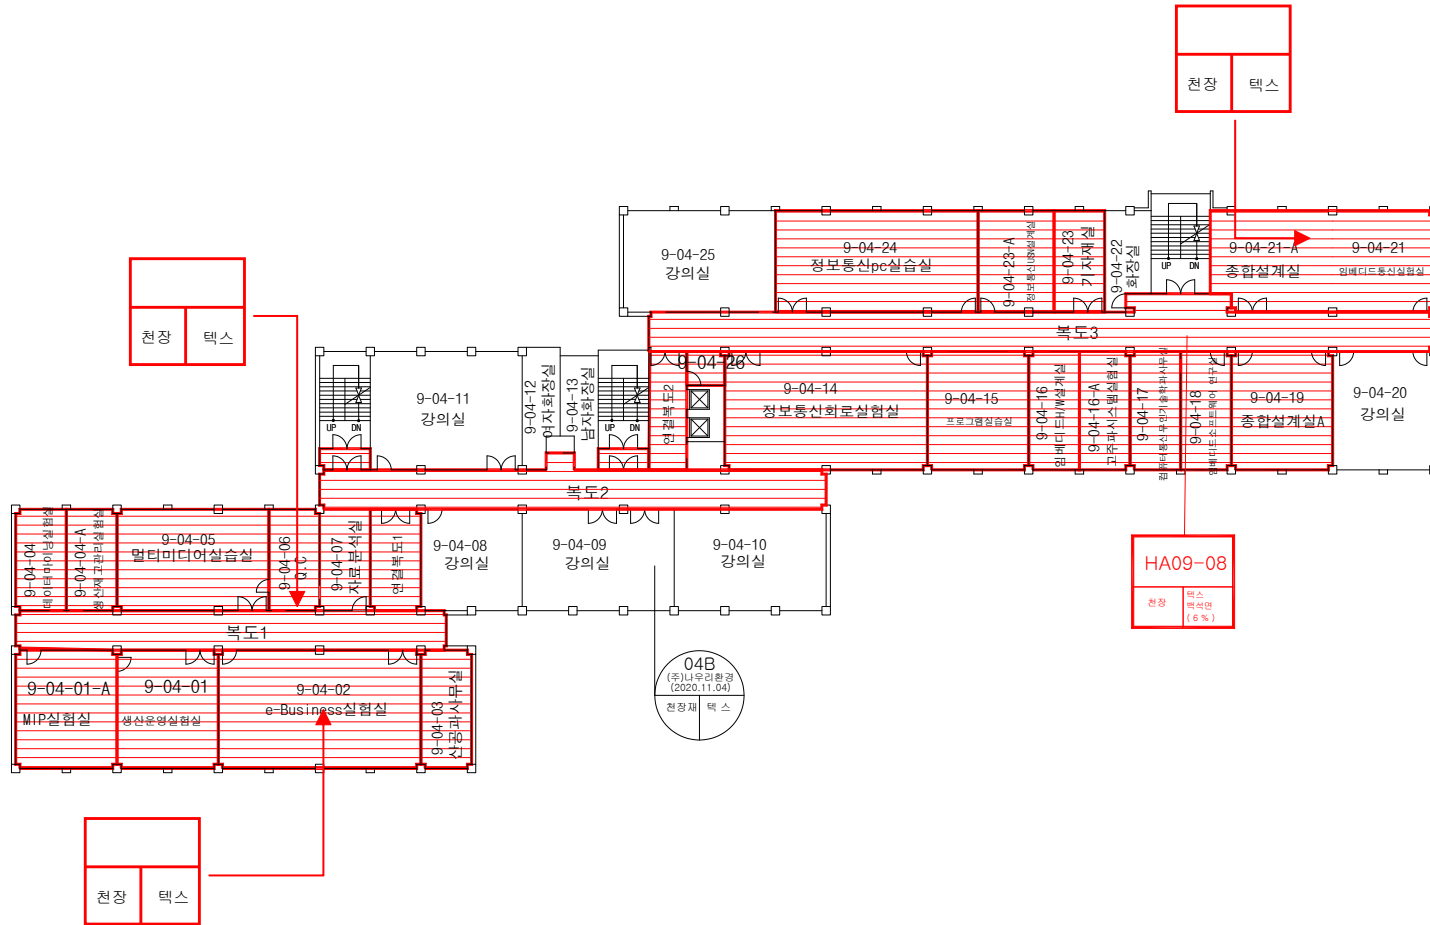

※석면지도 공과대학 4층