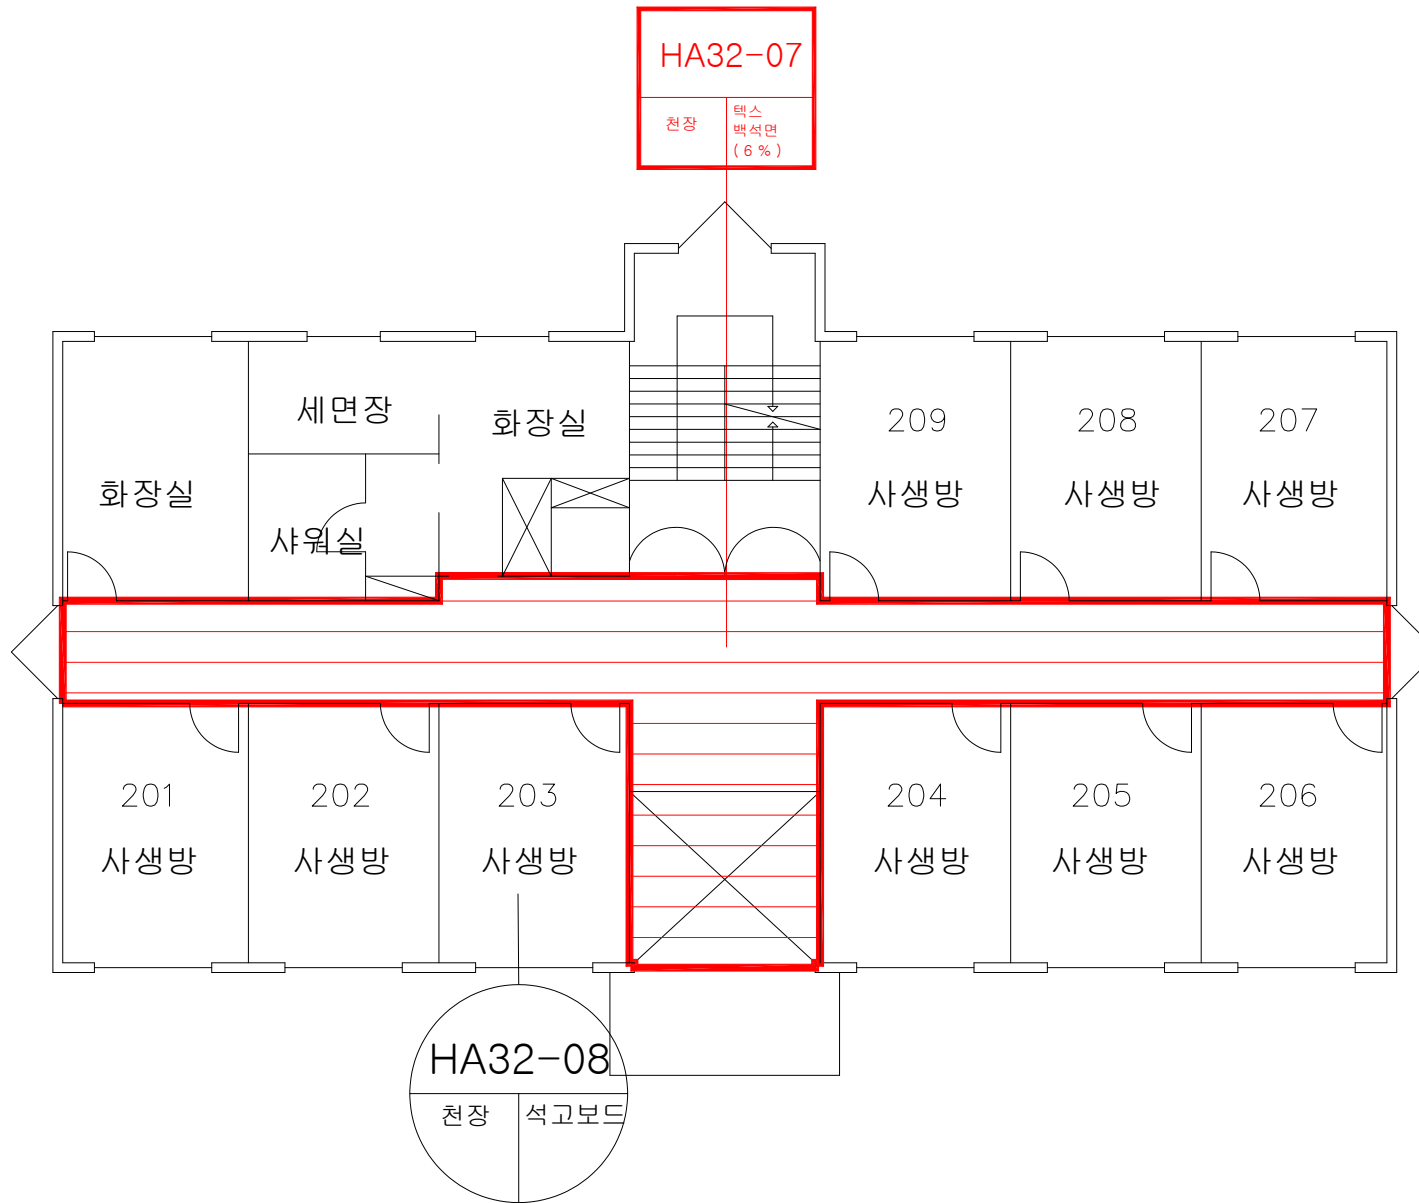

점검일 : 2022년 03월 26일 ~ 03월 28일

※석면지도 진리의 집(여자기숙사) 지하1층

※석면지도 진리의 집(여자기숙사) 1층

※석면지도 진리의 집(여자기숙사) 2층

※석면지도 진리의 집(여자기숙사) 3층

※석면지도 진리의 집(여자기숙사) 4층

※석면지도 진리의 집(여자기숙사) 5층

33. 자유의 집(남자기숙사)

점검일 : 2022년 03월 26일 ~ 03월 28일

※석면지도 자유의 집(남자기숙사) 지하1층

※석면지도 자유의 집(남자기숙사) 1층

※석면지도 자유의 집(남자기숙사) 2층

※석면지도 자유의 집(남자기숙사) 3층

※석면지도 자유의 집(남자기숙사) 4층

※석면지도 자유의 집(남자기숙사) 5층

※석면지도 자유의 집(남자기숙사) 6층