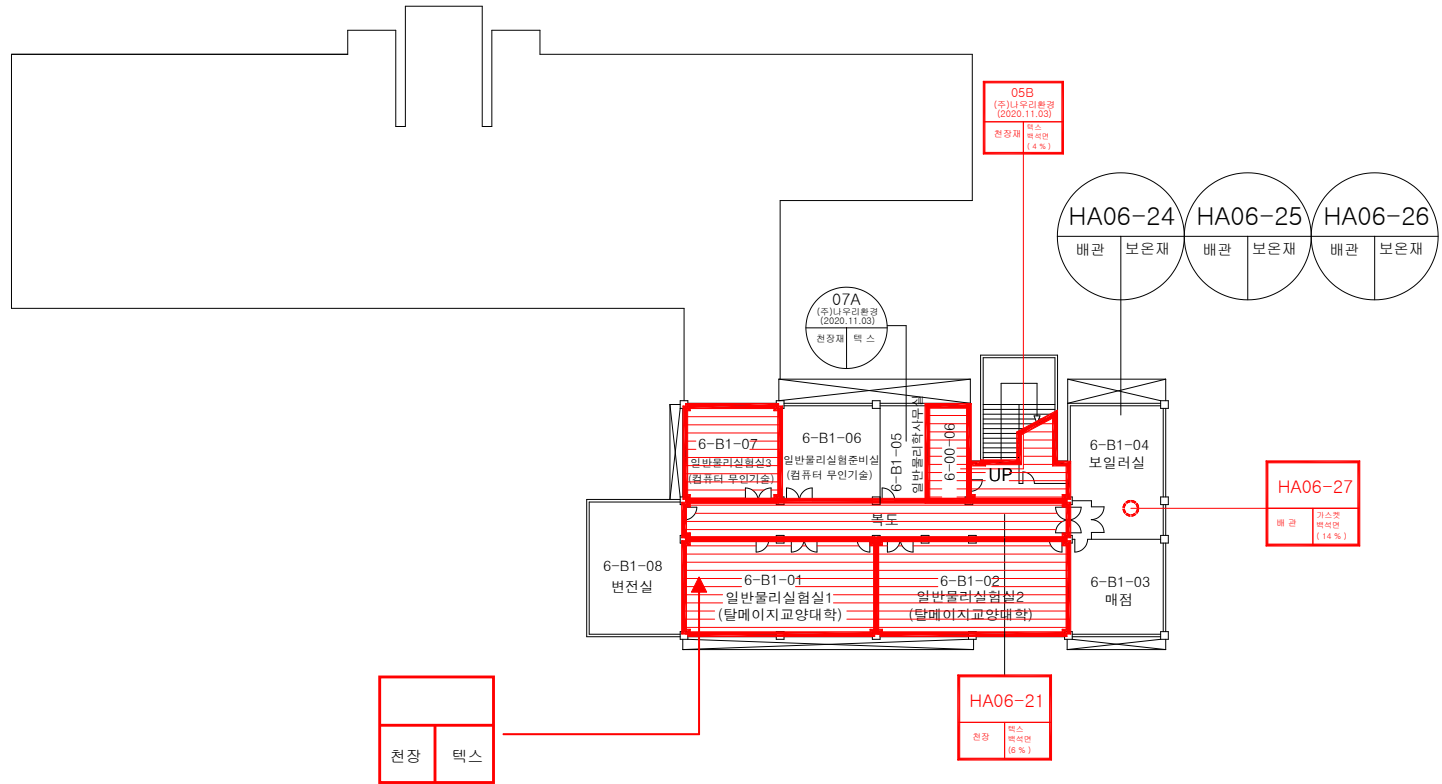

01 인돈기념관	3
06 계의돈기념관	8
08 학생회관	16
09 공과대학	23
10 학술정보관	37
12 미술교육관	45
15 종합운동장	50
22 산학협동관	53
30 평생교육원	59
32 진리의집(여자기숙사)	66
33 자유의집(남자기숙사)	73
48 린튼글로벌칼리지기숙사	82

01. 인돈기념관

점검일 : 2022년 03월 26일 ~ 03월 28일

※석면지도 인돈기념관 지하1층

※석면지도 인동기념관 1층

※석면지도 인돈기념관 2층

※석면지도 인동기념관 3층

06. 계의돈기념관

점검일 : 2022년 03월 26일 ~ 03월 28일

※석면지도 계의돈기념관 지하1층

※석면지도 계의돈기념관 1층

※석면지도 계의돈기념관 2층

※석면지도 계의돈기념관 3층

※석면지도 계의돈기념관 4층

※석면지도 계의돈기념관 5층

※석면지도 계의돈기념관 6층

08. 학생회관

점검일 : 2022년 03월 26일 ~ 03월 28일

※석면지도 학생회관 지하1층

※석면지도 학생회관 2층