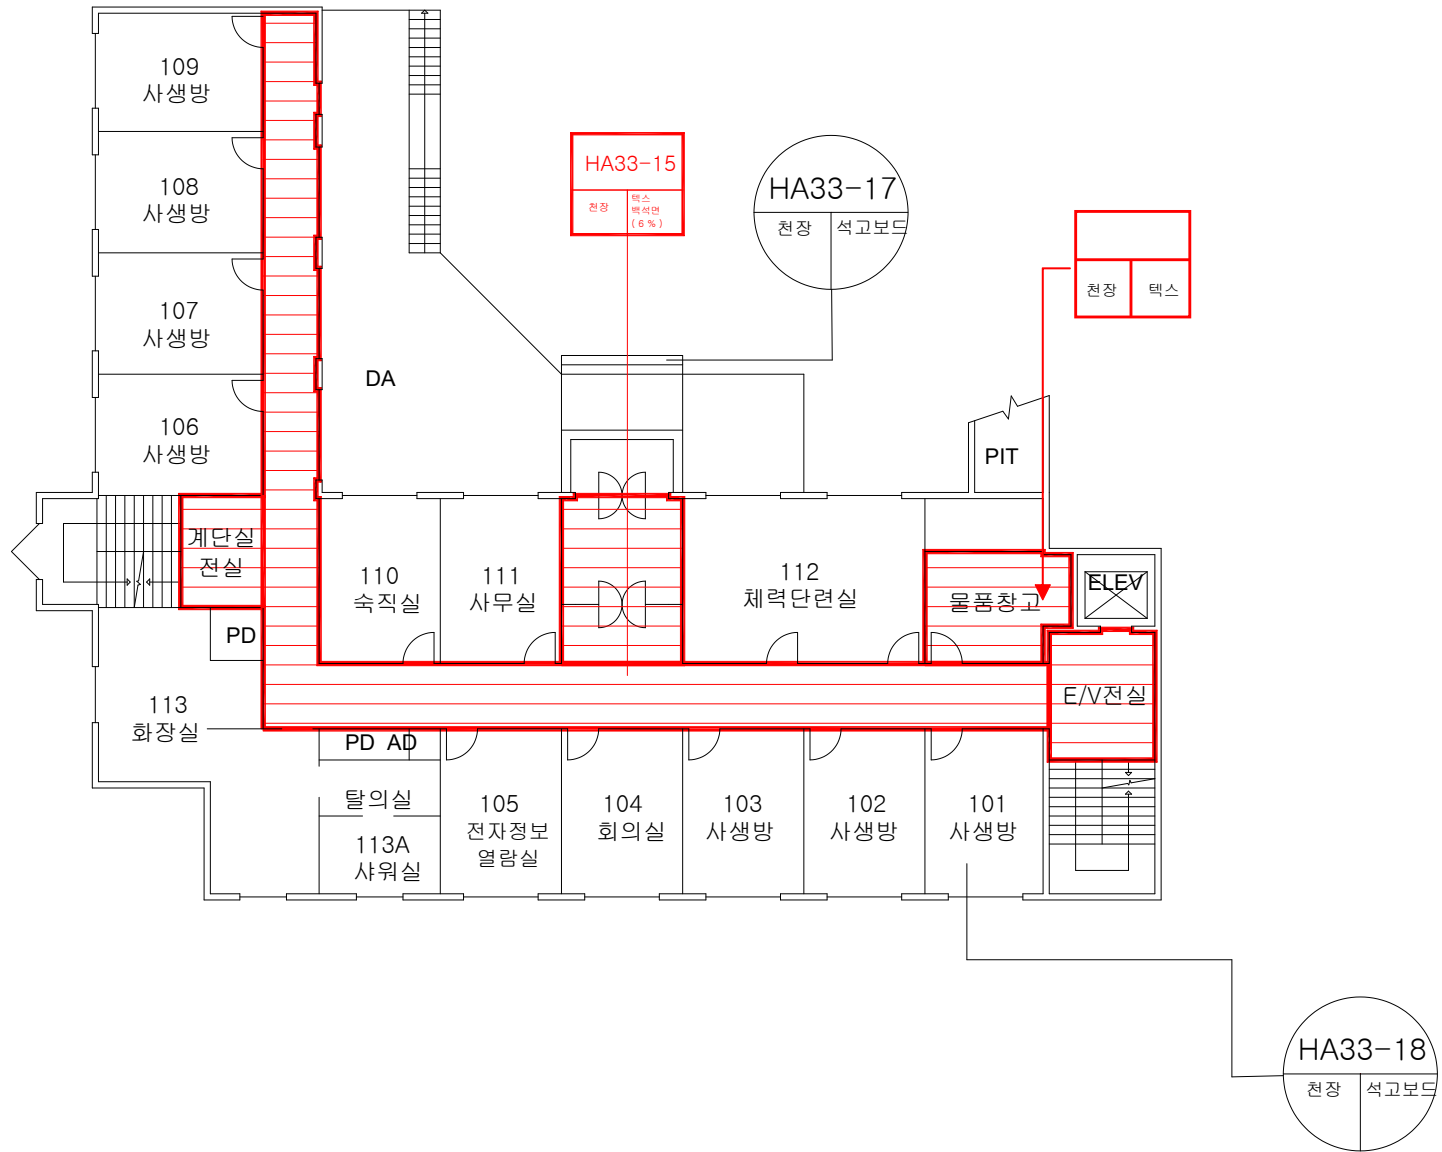

점검일 : 2022년 03월 26일 ~ 03월 28일

※석면지도 평생교육원 지하1층

※석면지도 평생교육원 1층

※석면지도 평생교육원 2층

※석면지도 평생교육원 3층

※석면지도 평생교육원 4층

※석면지도 평생교육원 옥탑층

32. 진리의 집(여자기숙사)

점검일 : 2022년 03월 26일 ~ 03월 28일

※석면지도 진리의 집(여자기숙사) 지하1층

※석면지도 진리의 집(여자기숙사) 1층

※석면지도 진리의 집(여자기숙사) 2층

※석면지도 진리의 집(여자기숙사) 3층

※석면지도 진리의 집(여자기숙사) 4층

※석면지도 진리의 집(여자기숙사) 5층

33. 자유의 집(남자기숙사)

점검일 : 2022년 03월 26일 ~ 03월 28일

※석면지도 자유의 집(남자기숙사) 지하1층

※석면지도 자유의 집(남자기숙사) 1층

※석면지도 자유의 집(남자기숙사) 2층

※석면지도 자유의 집(남자기숙사) 3층

※석면지도 자유의 집(남자기숙사) 4층

※석면지도 자유의 집(남자기숙사) 5층

※석면지도 자유의 집(남자기숙사) 6층

※석면지도 자유의 집(남자기숙사) 7층

48.

린튼글로벌칼리지기숙사

점검일 : 2022년 03월 26일 ~ 03월 28일

※석면지도 린튼글로벌칼리지기숙사 지하1층

※석면지도 린튼글로벌칼리지기숙사 1층

※석면지도 린튼글로벌칼리지기숙사 2층

※석면지도 린튼글로벌칼리지기숙사 3층