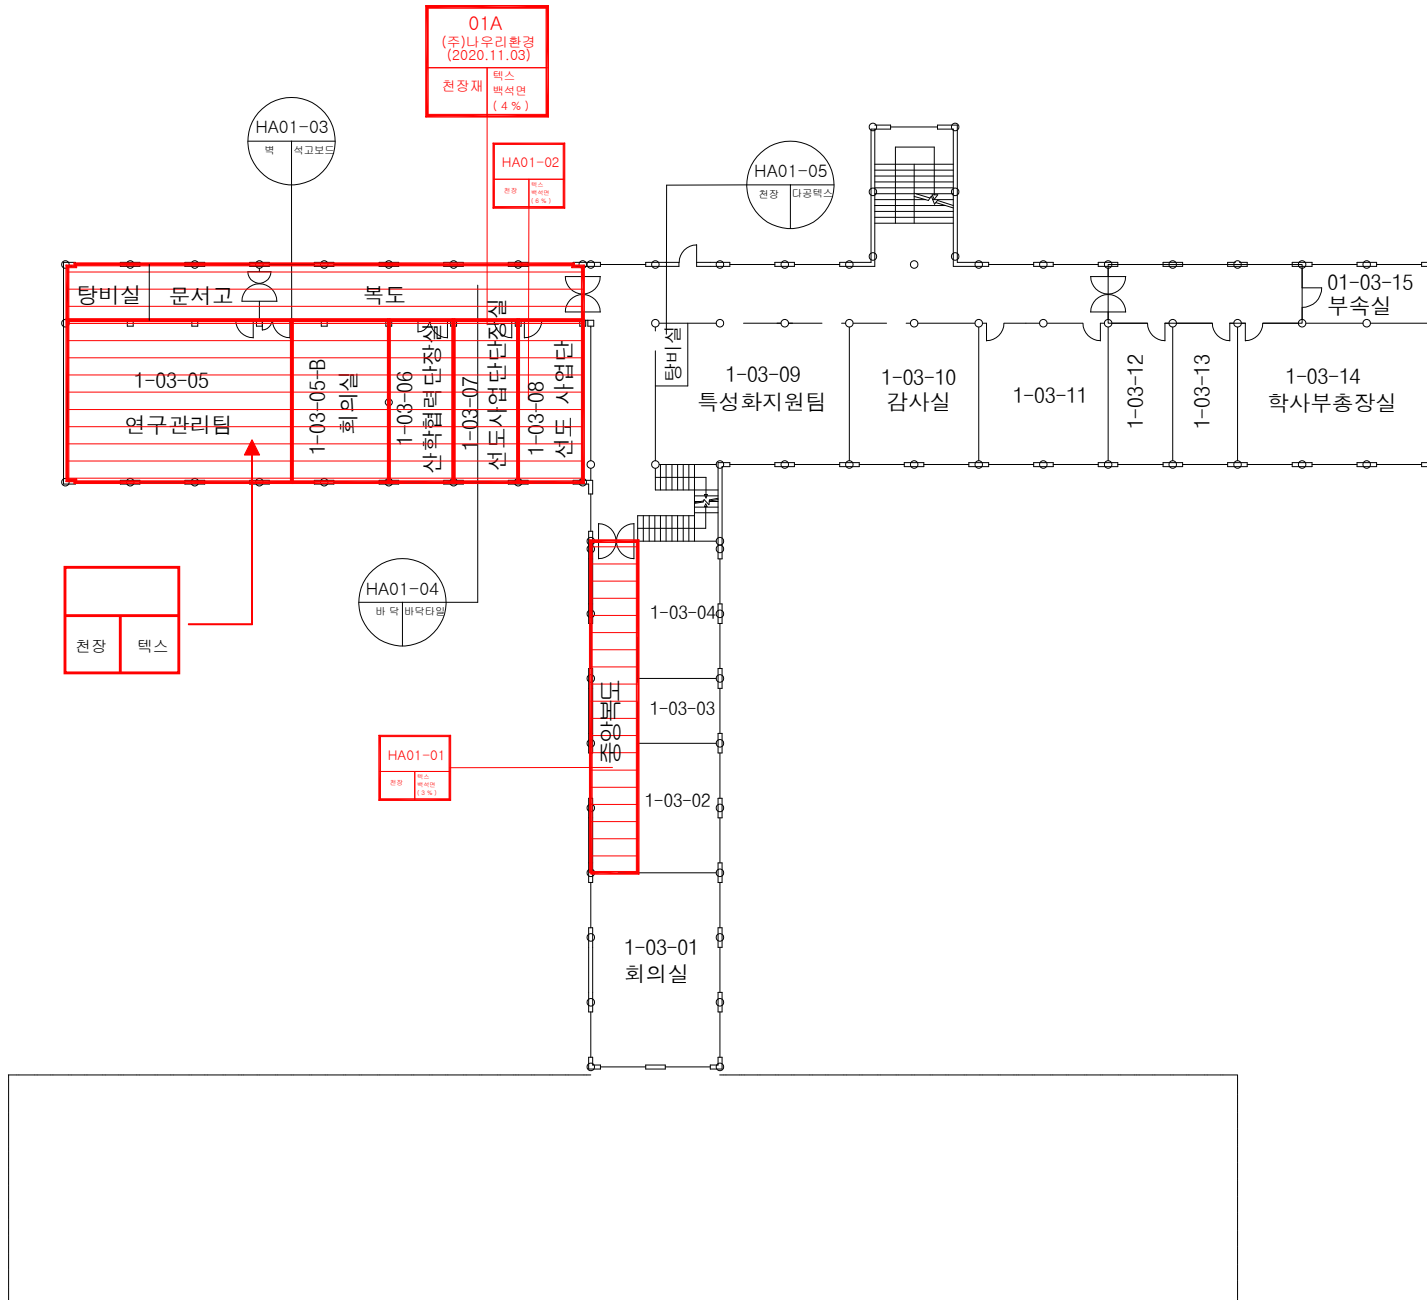

01 인돈기념관	3
06 계의돈기념관	8
08 학생회관	16
09 공과대학	23
10 학술정보관	37
12 미술교육관	45
15 종합운동장	50
22 산학협동관	53
30 평생교육원	59
32 진리의집(여자기숙사)	66
33 자유의집(남자기숙사)	73
48 린튼글로벌칼리지기숙사	82

01. 인돈기념관

점검일 : 2022년 03월 26일 ~ 03월 28일

※석면지도 인돈기념관 지하1층

※석면지도 인동기념관 1층

※석면지도 인돈기념관 2층

※석면지도 인동기념관 3층

06. 계의돈기념관

점검일 : 2022년 03월 26일 ~ 03월 28일

※석면지도 계의돈기념관 지하1층

※석면지도 계의돈기념관 1층

※석면지도 계의돈기념관 2층