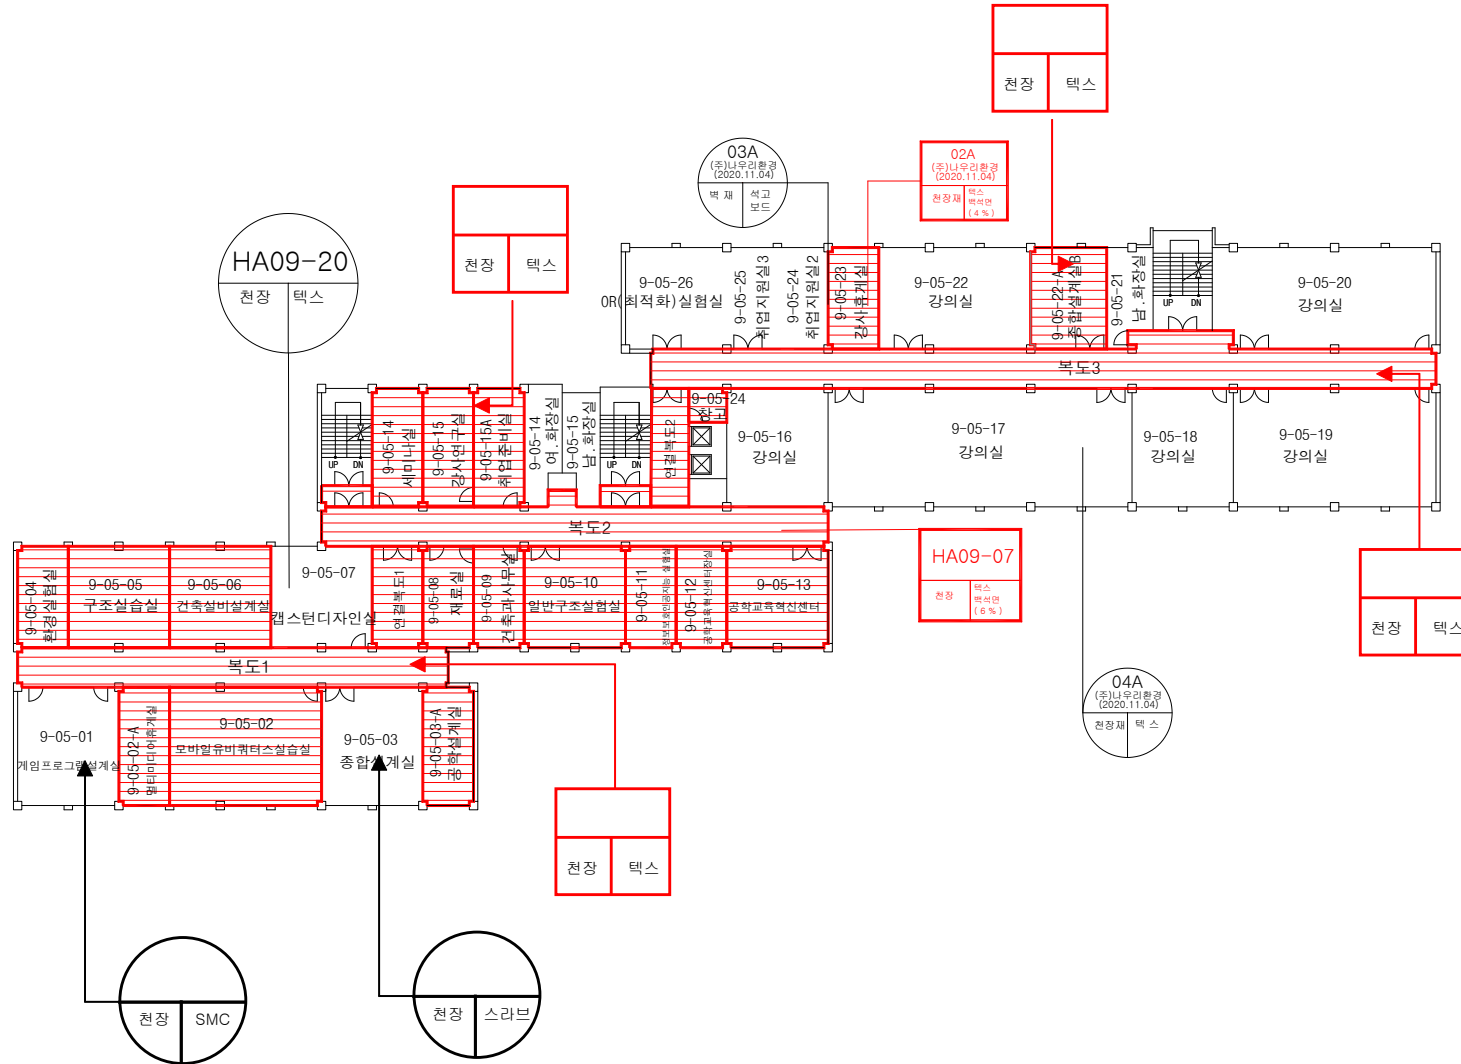

※석면지도 공과대학 5층