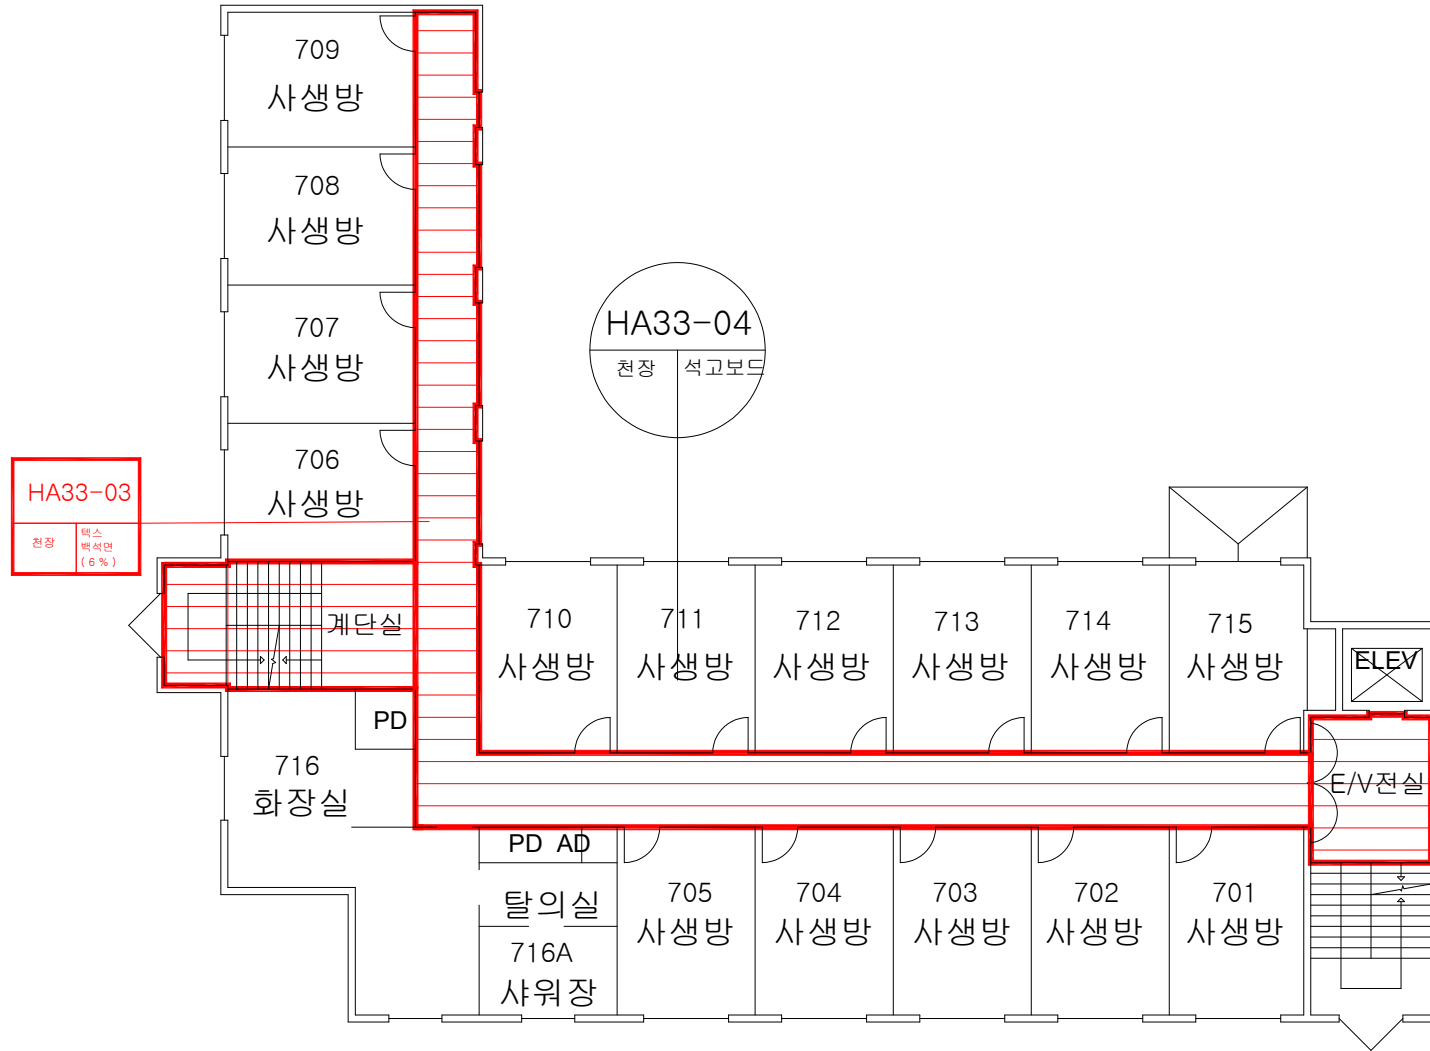

점검일 : 2022년 03월 26일 ~ 03월 28일

※석면지도 진리의 집(여자기숙사) 지하1층

※석면지도 진리의 집(여자기숙사) 1층

※석면지도 진리의 집(여자기숙사) 2층

※석면지도 진리의 집(여자기숙사) 3층

※석면지도 진리의 집(여자기숙사) 4층

※석면지도 진리의 집(여자기숙사) 5층

33. 자유의 집(남자기숙사)

점검일 : 2022년 03월 26일 ~ 03월 28일

※석면지도 자유의 집(남자기숙사) 지하1층

※석면지도 자유의 집(남자기숙사) 1층

※석면지도 자유의 집(남자기숙사) 2층

※석면지도 자유의 집(남자기숙사) 3층

※석면지도 자유의 집(남자기숙사) 4층

※석면지도 자유의 집(남자기숙사) 5층

※석면지도 자유의 집(남자기숙사) 6층

※석면지도 자유의 집(남자기숙사) 7층

48.

린튼글로벌칼리지기숙사

점검일 : 2022년 03월 26일 ~ 03월 28일

※석면지도 린튼글로벌칼리지기숙사 지하1층

※석면지도 린튼글로벌칼리지기숙사 1층

※석면지도 린튼글로벌칼리지기숙사 2층

※석면지도 린튼글로벌칼리지기숙사 3층