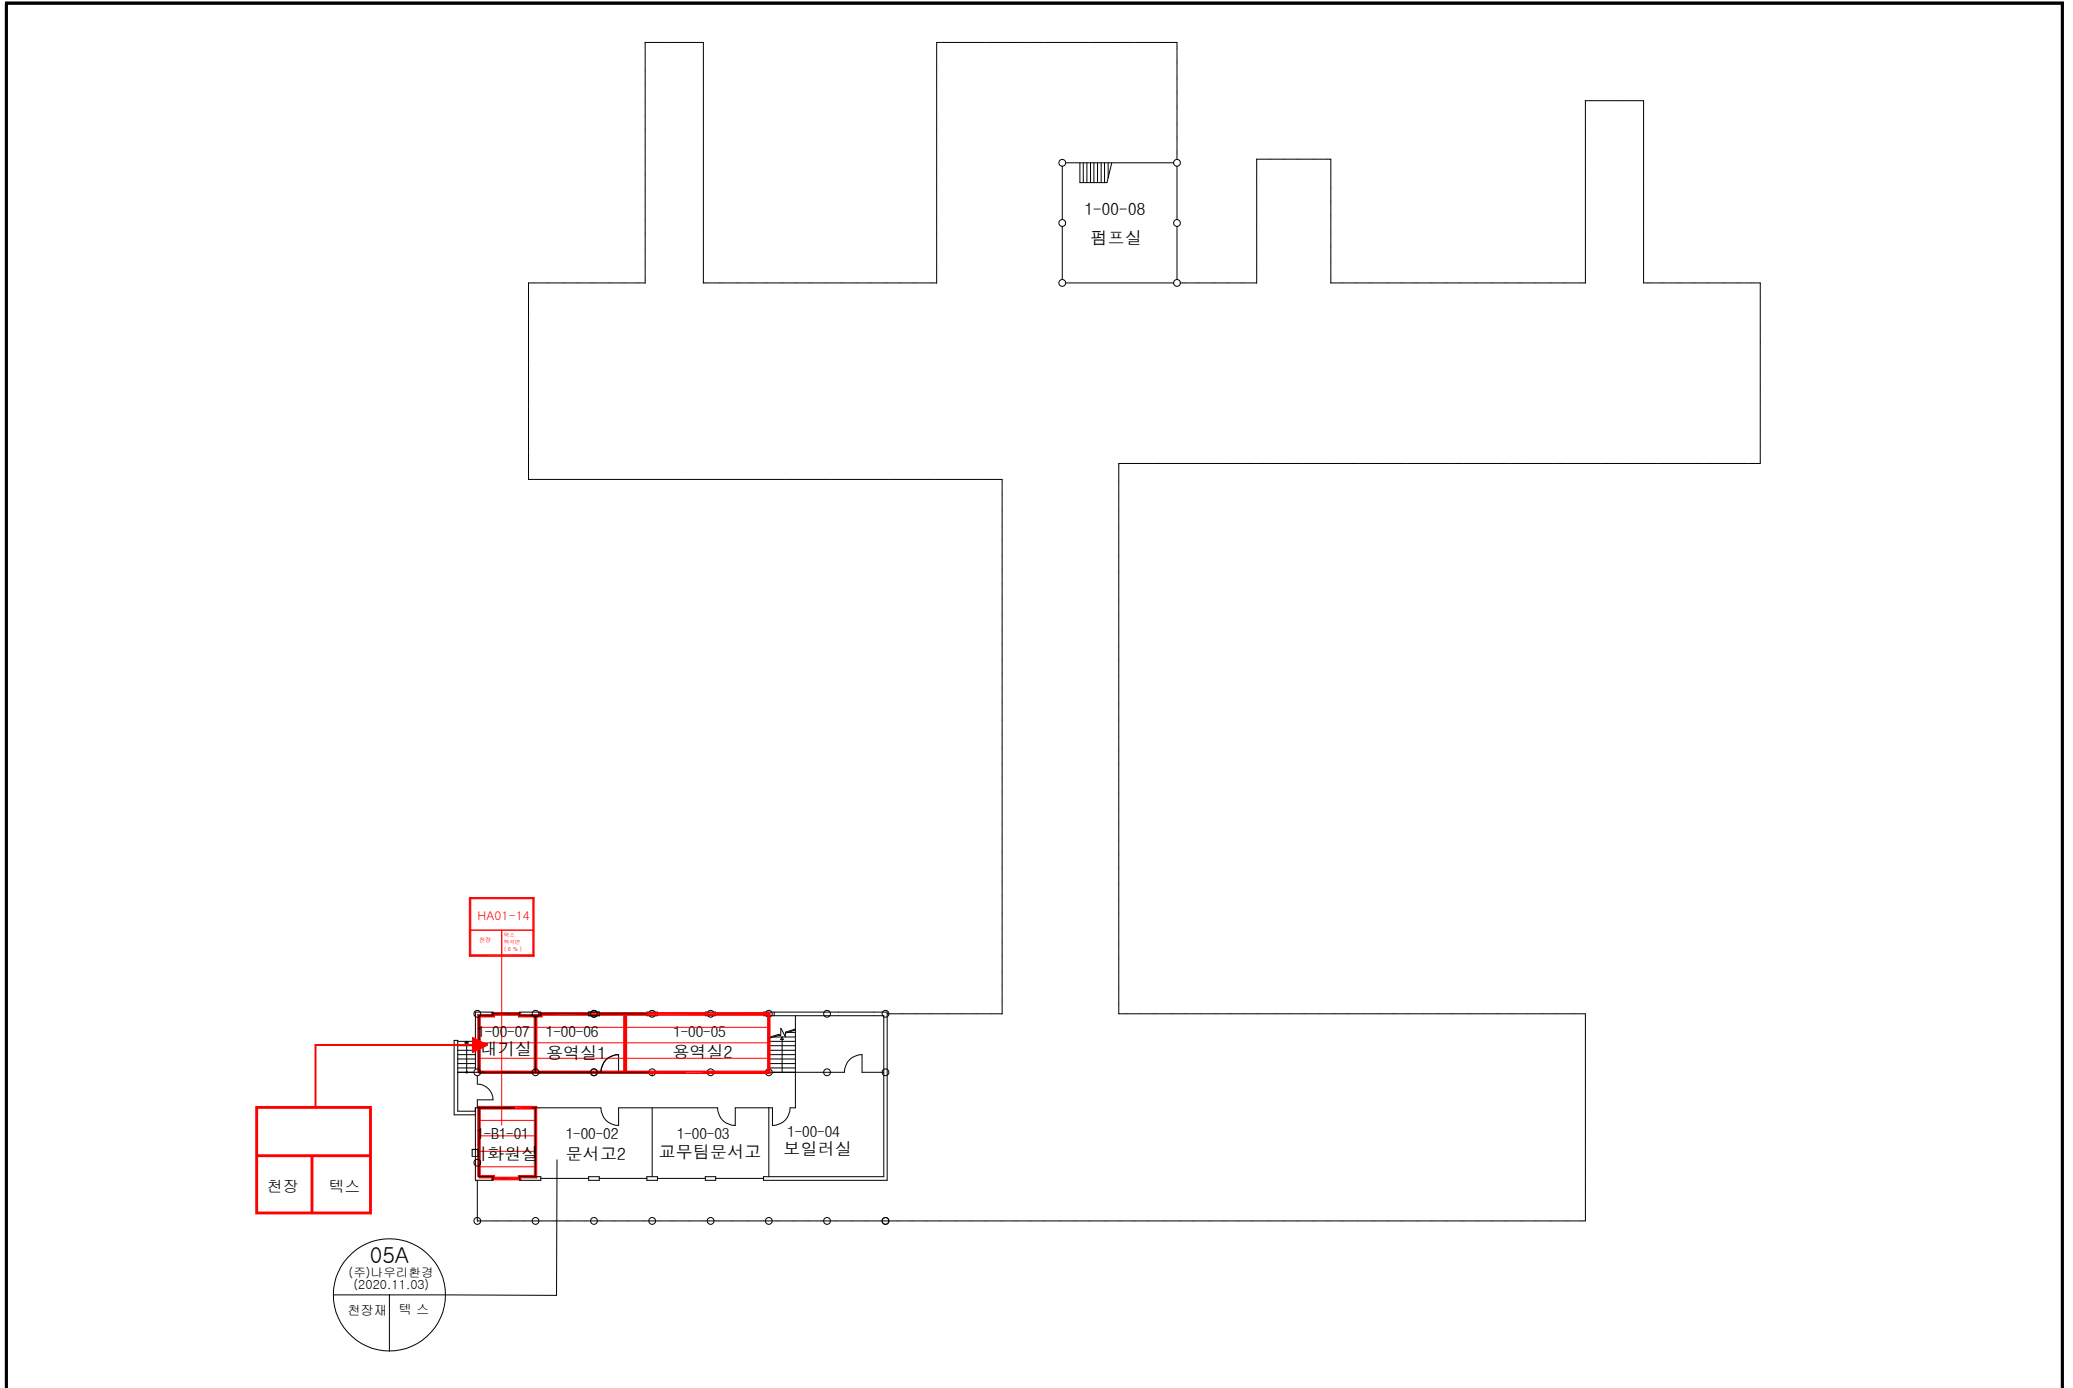

01 인돈기념관	3
06 계의돈기념관	8
08 학생회관	16
09 공과대학	23
10 학술정보관	37
12 미술교육관	45
15 종합운동장	50
22 산학협동관	53
30 평생교육원	59
32 진리의집(여자기숙사)	66
33 자유의집(남자기숙사)	73
48 린튼글로벌칼리지기숙사	82

01. 인돈기념관

점검일 : 2022년 03월 26일 ~ 03월 28일

※석면지도 인돈기념관 지하1층