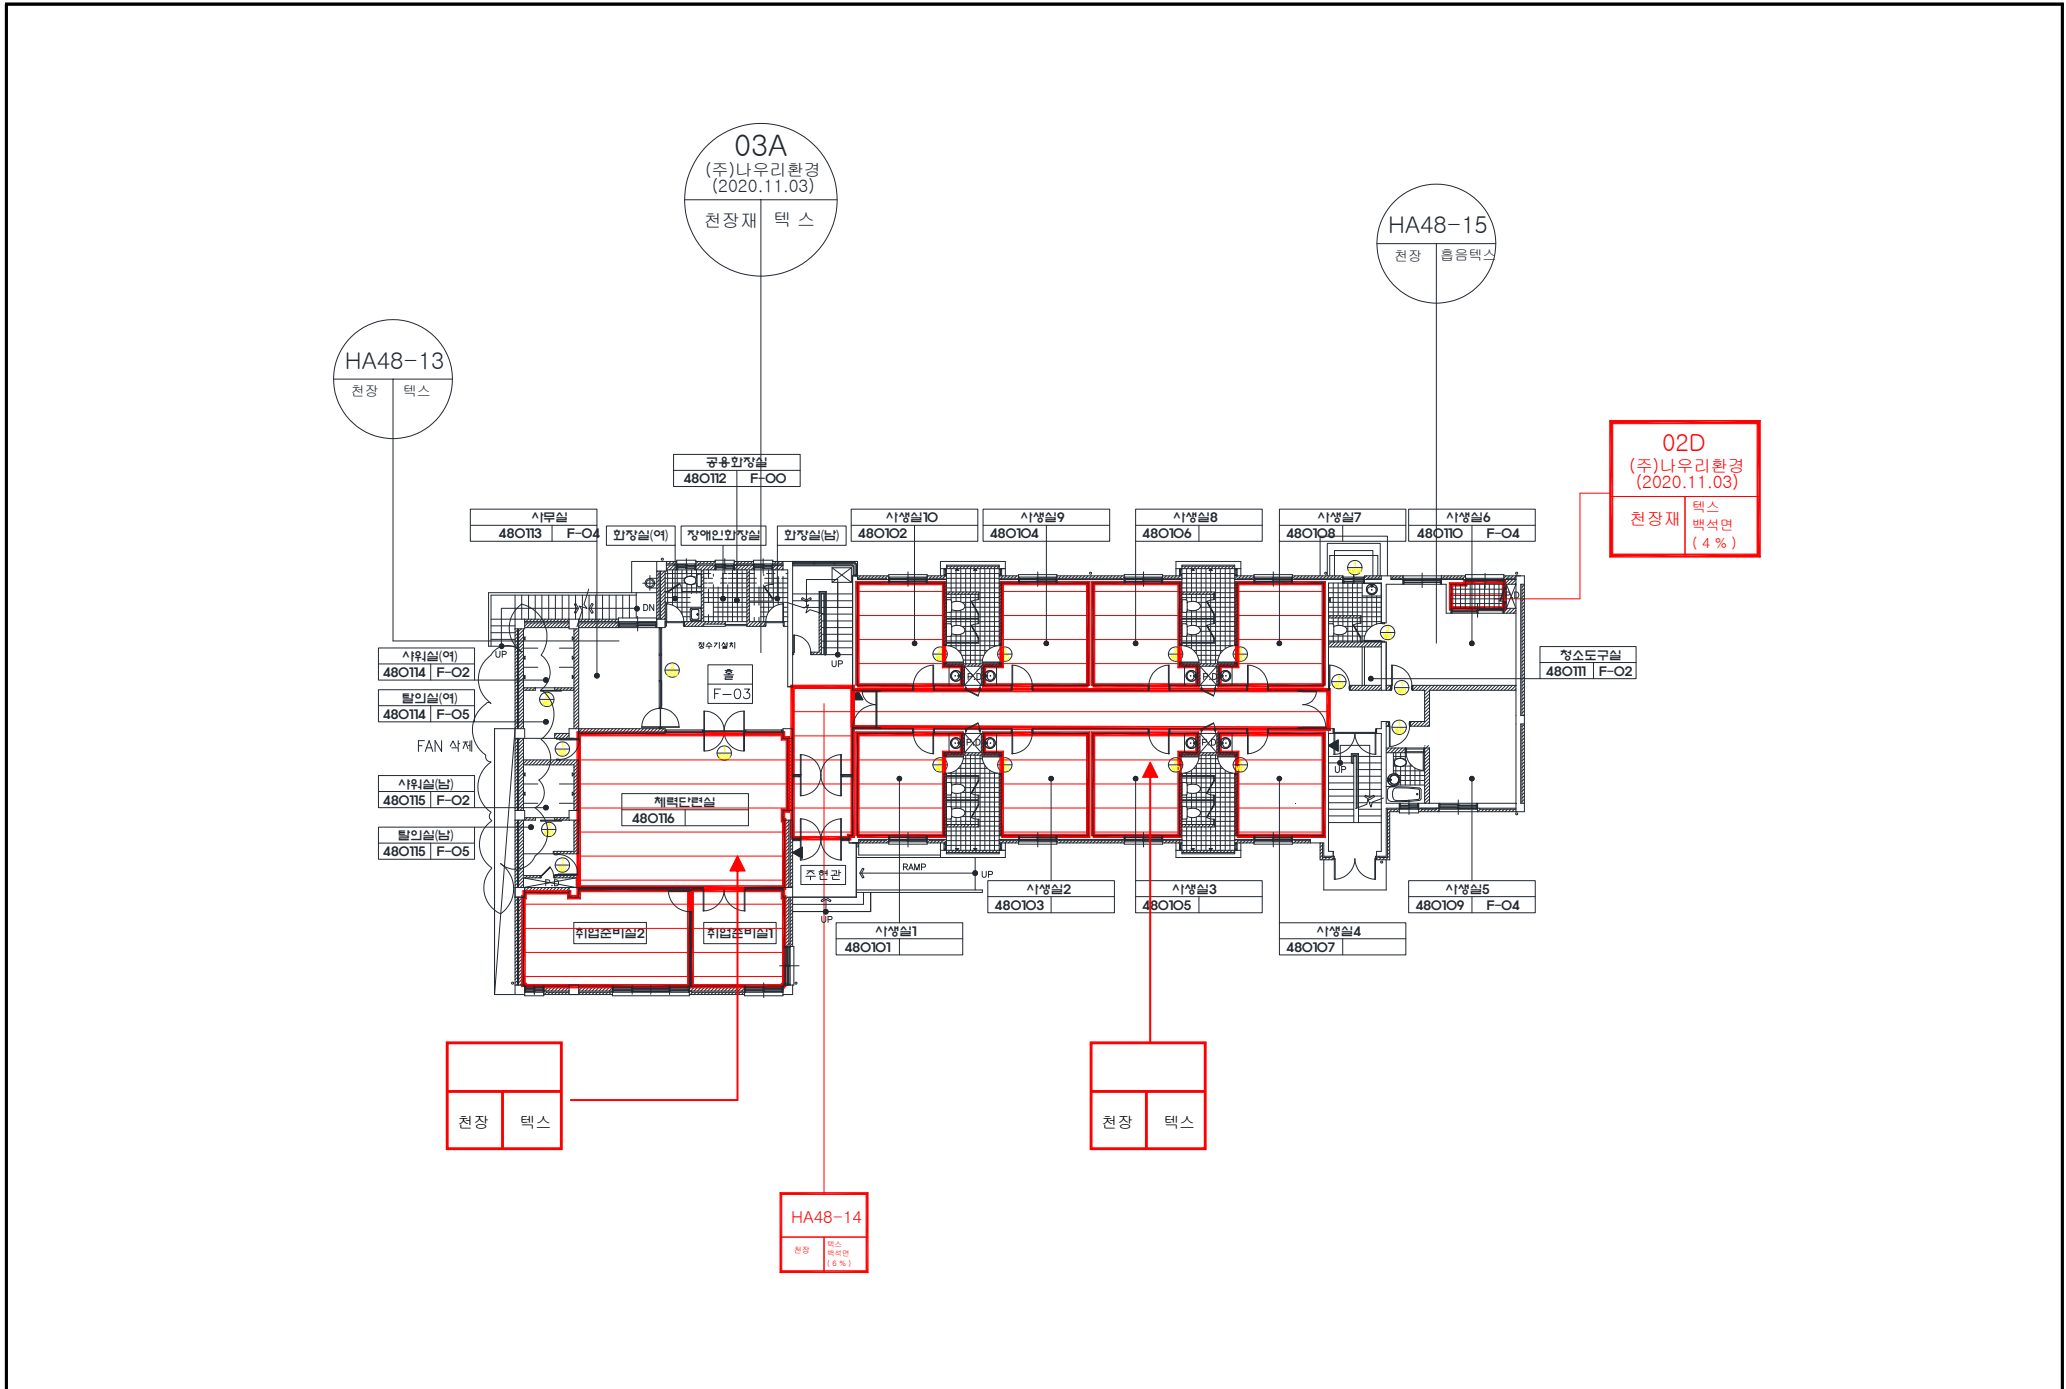

점검일 : 2022년 03월 26일 ~ 03월 28일

※석면지도 자유의 집(남자기숙사) 지하1층

※석면지도 자유의 집(남자기숙사) 1층

※석면지도 자유의 집(남자기숙사) 2층

※석면지도 자유의 집(남자기숙사) 3층

※석면지도 자유의 집(남자기숙사) 4층

※석면지도 자유의 집(남자기숙사) 5층

※석면지도 자유의 집(남자기숙사) 6층

※석면지도 자유의 집(남자기숙사) 7층

48.

린튼글로벌칼리지기숙사

점검일 : 2022년 03월 26일 ~ 03월 28일

※석면지도 린튼글로벌칼리지기숙사 지하1층

※석면지도 린튼글로벌칼리지기숙사 1층

※석면지도 린튼글로벌칼리지기숙사 2층

※석면지도 린튼글로벌칼리지기숙사 3층

※석면지도 린튼글로벌칼리지기숙사 4층

※석면지도 린튼글로벌칼리지기숙사 5층

※석면지도 린튼글로벌칼리지기숙사 5층 상부