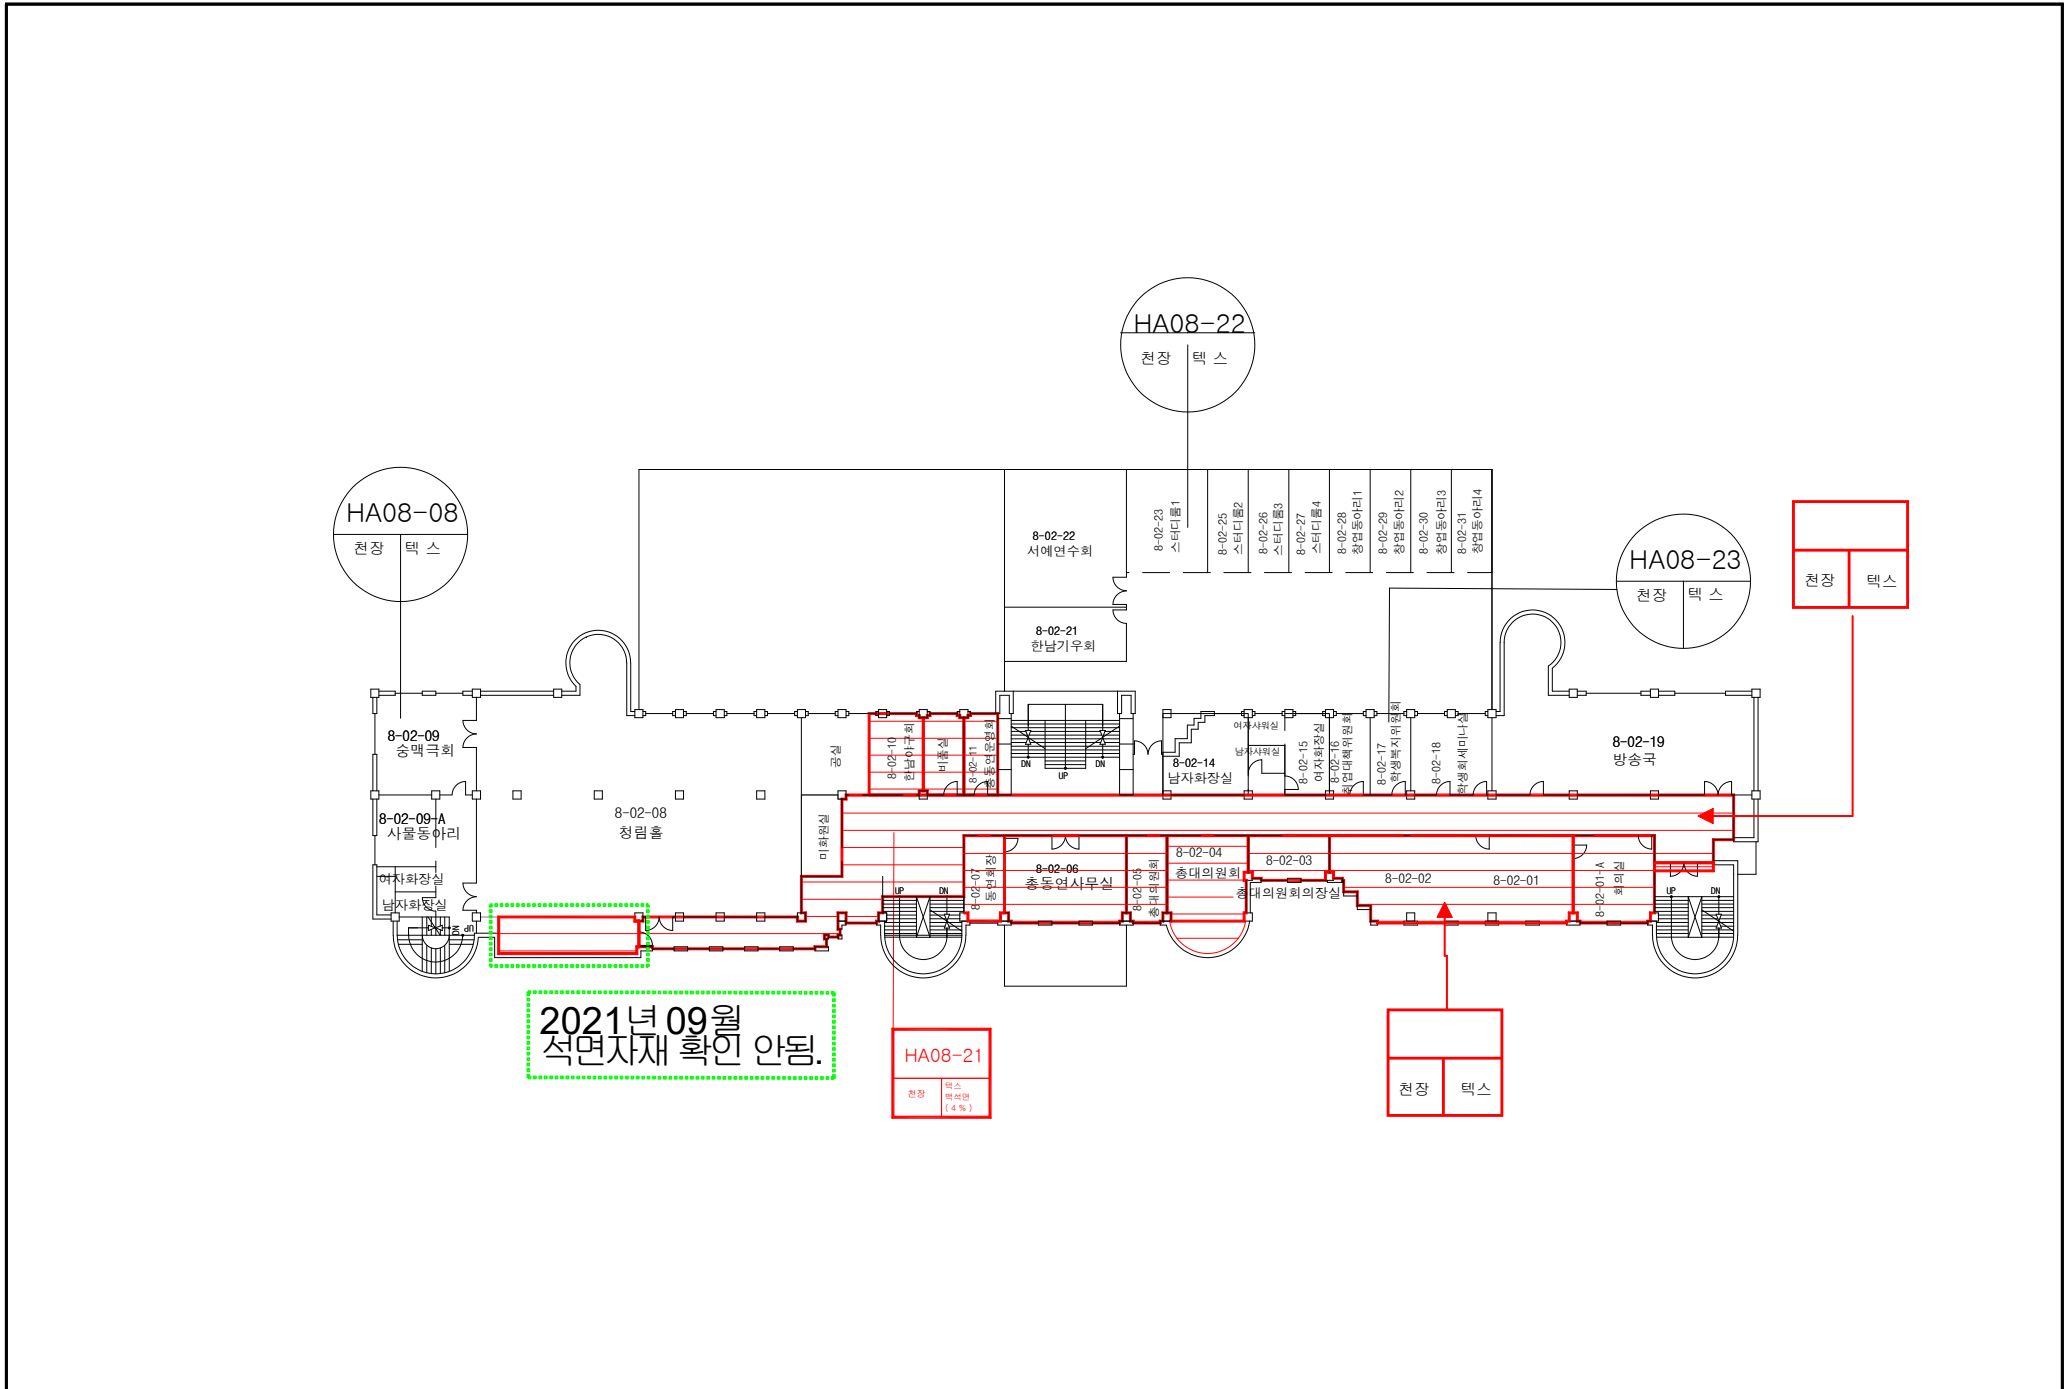

※석면지도 계의돈기념관 3층

※석면지도 계의돈기념관 4층

※석면지도 계의돈기념관 5층

※석면지도 계의돈기념관 6층

08. 학생회관

점검일 : 2022년 03월 26일 ~ 03월 28일

※석면지도 학생회관 지하1층

※석면지도 학생회관 2층