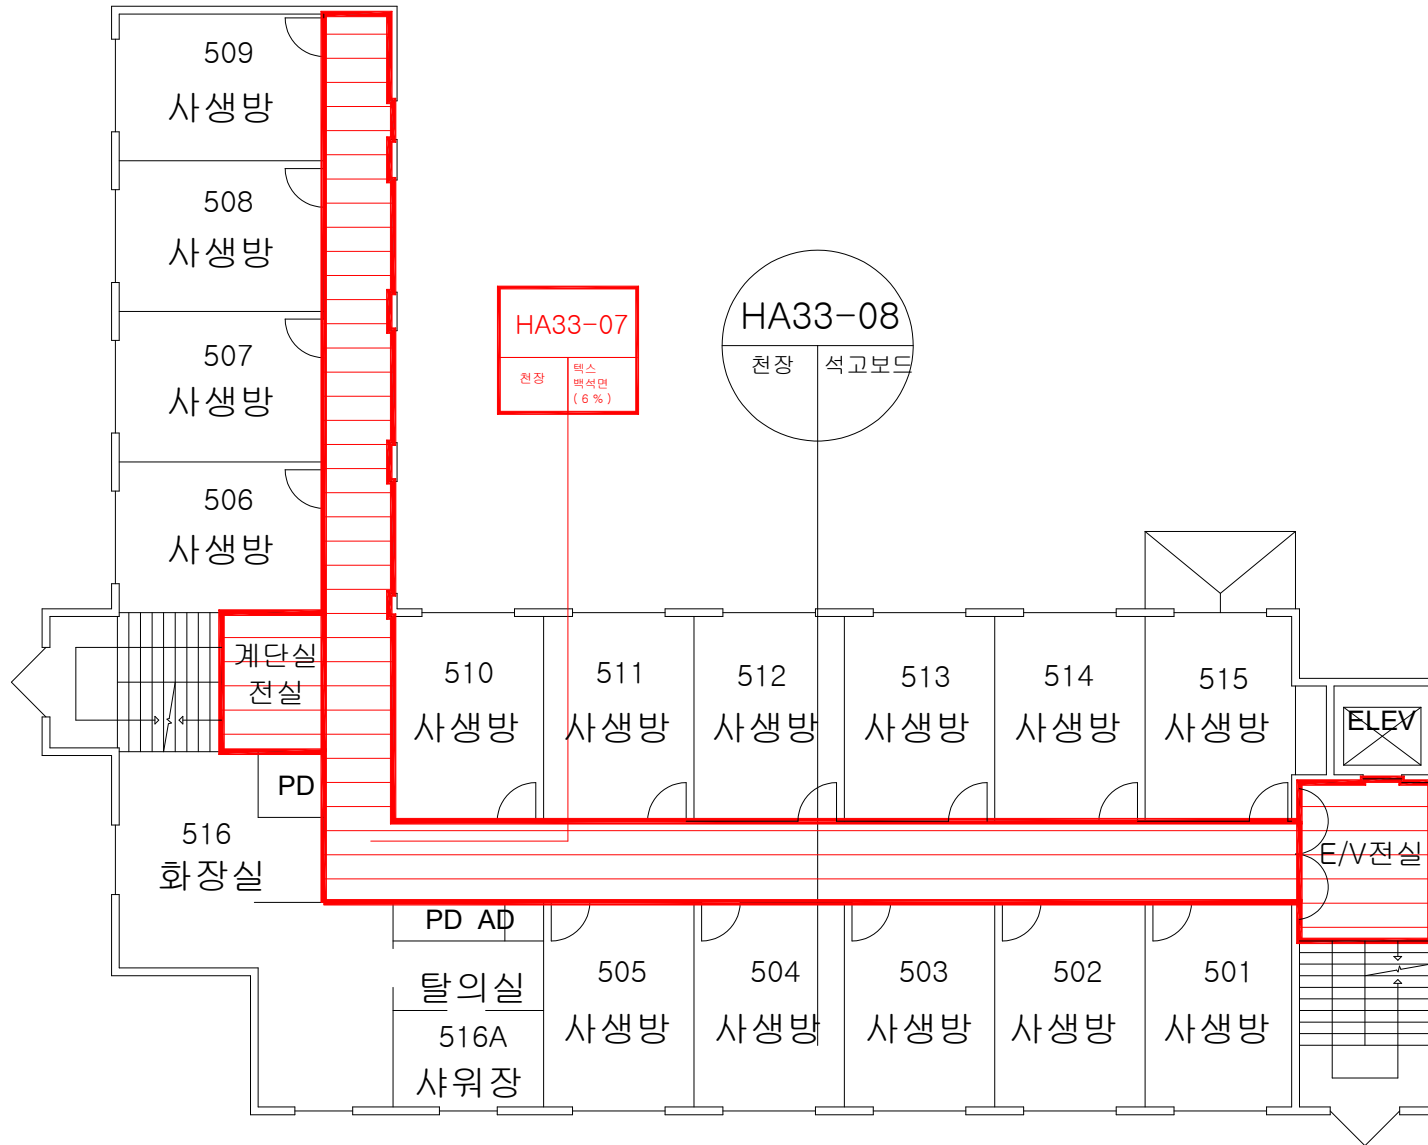

01 인돈기념관	3
06 계의돈기념관	8
08 학생회관	16
09 공과대학	23
10 학술정보관	37
12 미술교육관	45
15 종합운동장	50
22 산학협동관	53
30 평생교육원	59
32 진리의집(여자기숙사)	66
33 자유의집(남자기숙사)	73
48 린튼글로벌칼리지기숙사	82

01. 인돈기념관

점검일 : 2022년 03월 26일 ~ 03월 28일

※석면지도 인돈기념관 지하1층

점검일 : 2022년 03월 26일 ~ 03월 28일

※석면지도 진리의 집(여자기숙사) 지하1층

※석면지도 진리의 집(여자기숙사) 1층

※석면지도 진리의 집(여자기숙사) 2층

※석면지도 진리의 집(여자기숙사) 3층

※석면지도 진리의 집(여자기숙사) 4층

※석면지도 진리의 집(여자기숙사) 5층

33. 자유의 집(남자기숙사)

점검일 : 2022년 03월 26일 ~ 03월 28일

※석면지도 자유의 집(남자기숙사) 지하1층

※석면지도 자유의 집(남자기숙사) 1층

※석면지도 자유의 집(남자기숙사) 2층

※석면지도 자유의 집(남자기숙사) 3층

※석면지도 자유의 집(남자기숙사) 4층

※석면지도 자유의 집(남자기숙사) 5층

※석면지도 자유의 집(남자기숙사) 6층

※석면지도 자유의 집(남자기숙사) 7층

48.

린튼글로벌칼리지기숙사

점검일 : 2022년 03월 26일 ~ 03월 28일

※석면지도 린튼글로벌칼리지기숙사 지하1층

※석면지도 린튼글로벌칼리지기숙사 1층

※석면지도 린튼글로벌칼리지기숙사 2층

※석면지도 린튼글로벌칼리지기숙사 3층