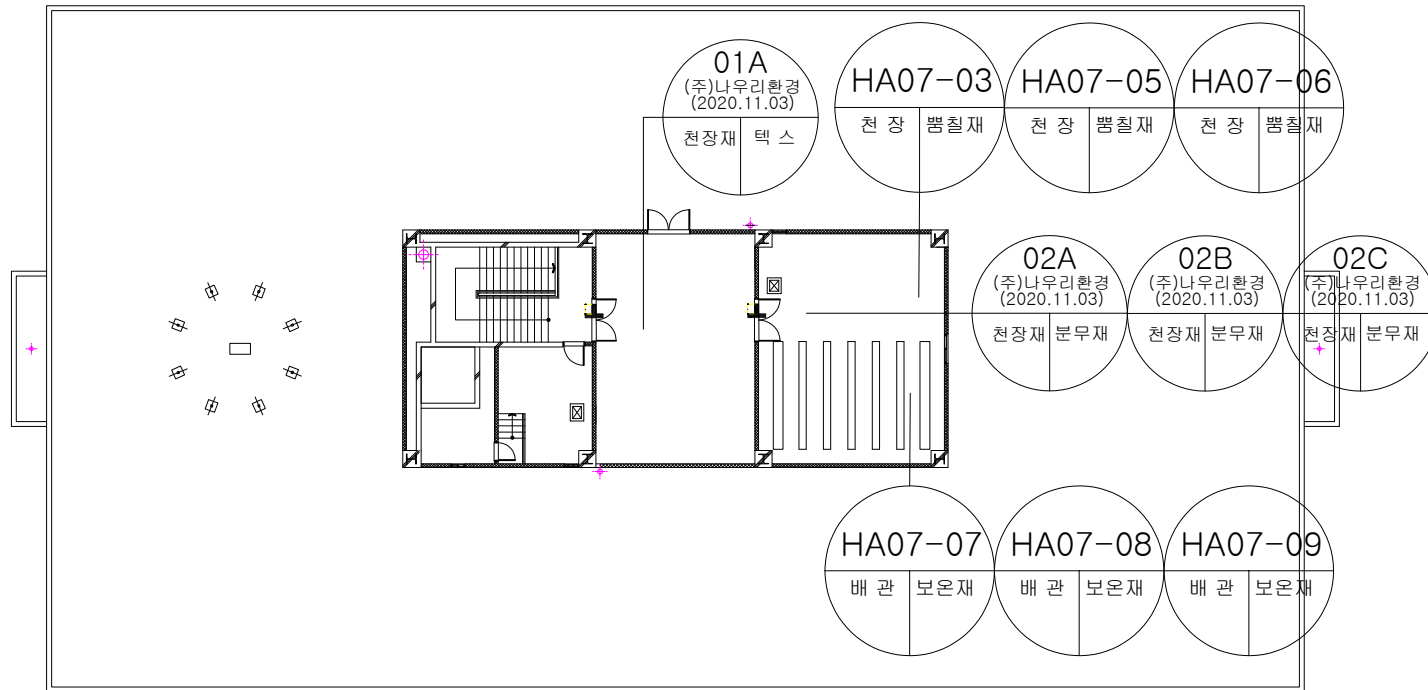

03C
(주)나우리환경
(2020.11.03)
천장재 | 텍스

※석면지도 학술정보관 1층

※석면지도 학술정보관 2층

※석면지도 학술정보관 3층

※석면지도 학술정보관 4층 (22.3 석면지도 변경)

※석면지도 학술정보관 5층

12. 미술교육관

점검일 : 2022년 03월 26일 ~ 03월 28일