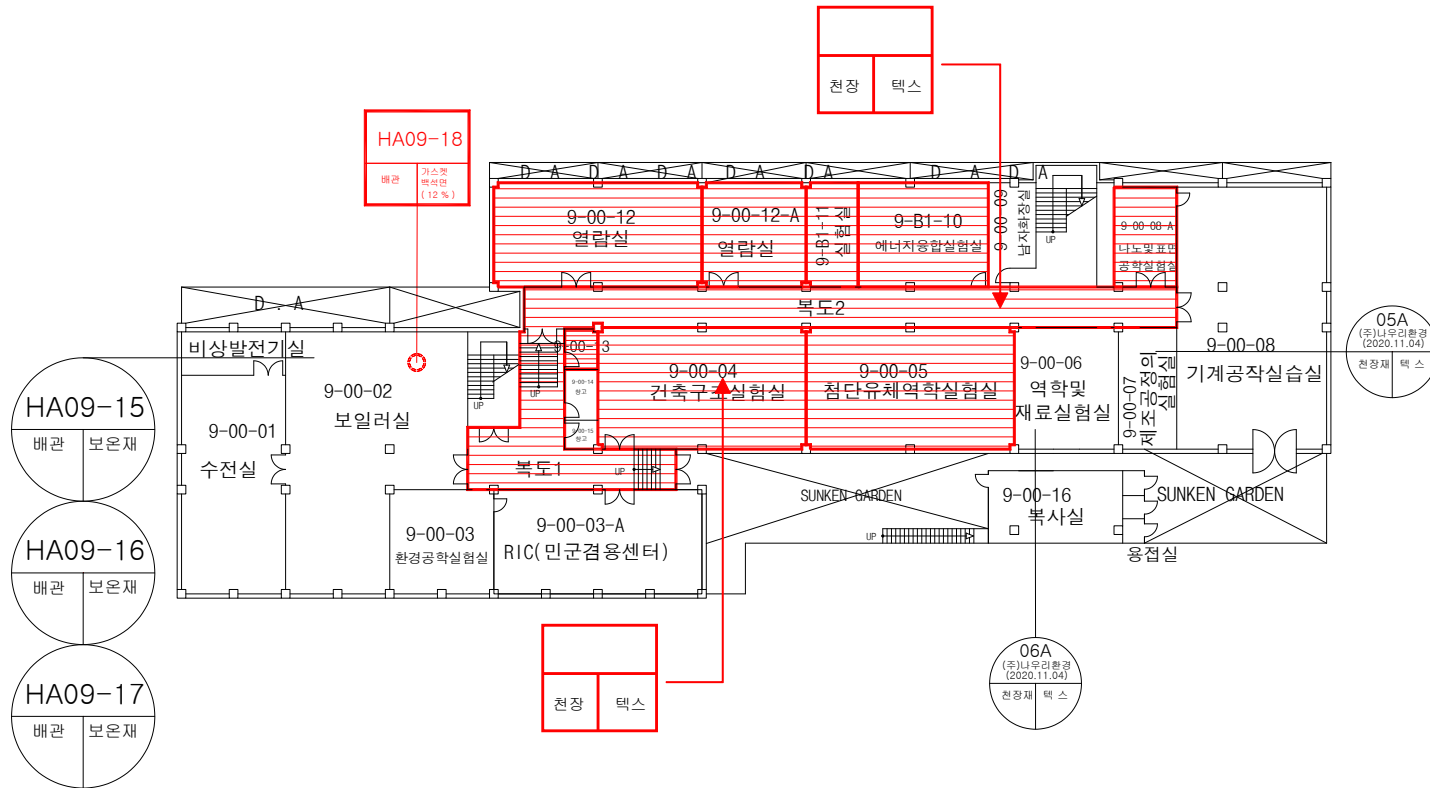

※석면지도 학생회관 3층

※석면지도 학생회관 4층

※석면지도 학생회관 5층

09. 공과대학

점검일 : 2022년 03월 26일 ~ 03월 28일

※석면지도 공과대학 지하1층

※석면지도 공과대학 1층

※석면지도 공과대학 2층