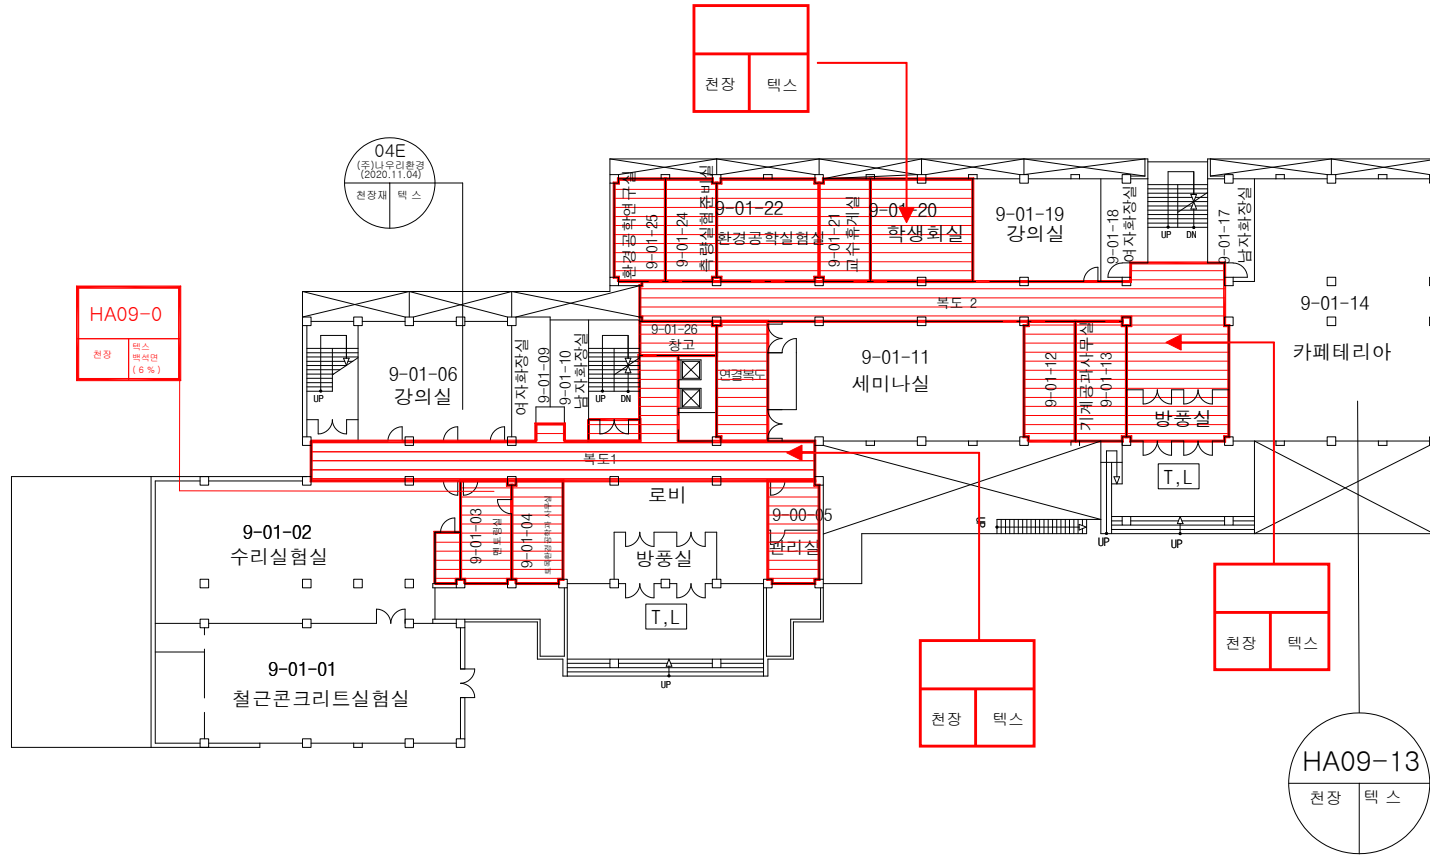

※석면지도 계의돈기념관 3층

※석면지도 계의돈기념관 4층

※석면지도 계의돈기념관 5층

※석면지도 계의돈기념관 6층

08. 학생회관

점검일 : 2022년 03월 26일 ~ 03월 28일

※석면지도 학생회관 지하1층

※석면지도 학생회관 2층

※석면지도 학생회관 3층

※석면지도 학생회관 4층

※석면지도 학생회관 5층

09. 공과대학

점검일 : 2022년 03월 26일 ~ 03월 28일

※석면지도 공과대학 지하1층

※석면지도 공과대학 1층

※석면지도 공과대학 2층