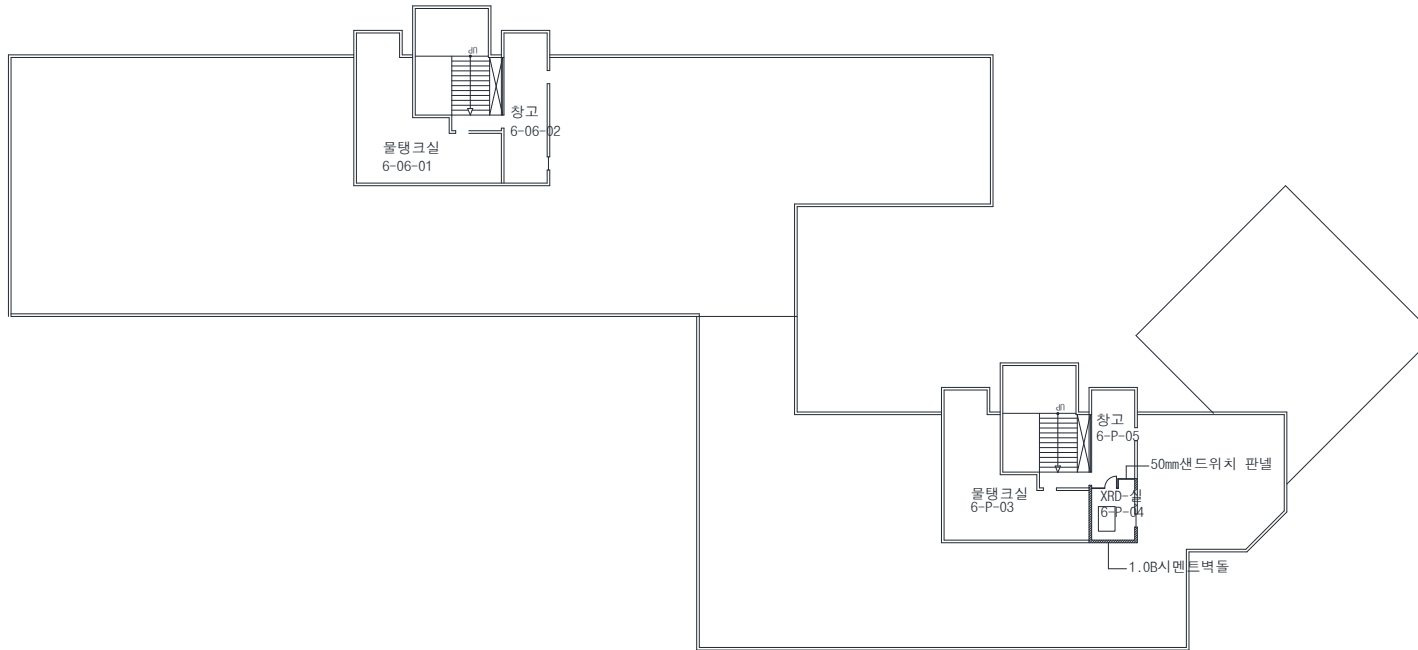

※석면지도 계의돈기념관 3층

※석면지도 계의돈기념관 4층

※석면지도 계의돈기념관 5층

※석면지도 계의돈기념관 6층

08. 학생회관

점검일 : 2022년 03월 26일 ~ 03월 28일

※석면지도 학생회관 지하1층

※석면지도 학생회관 2층