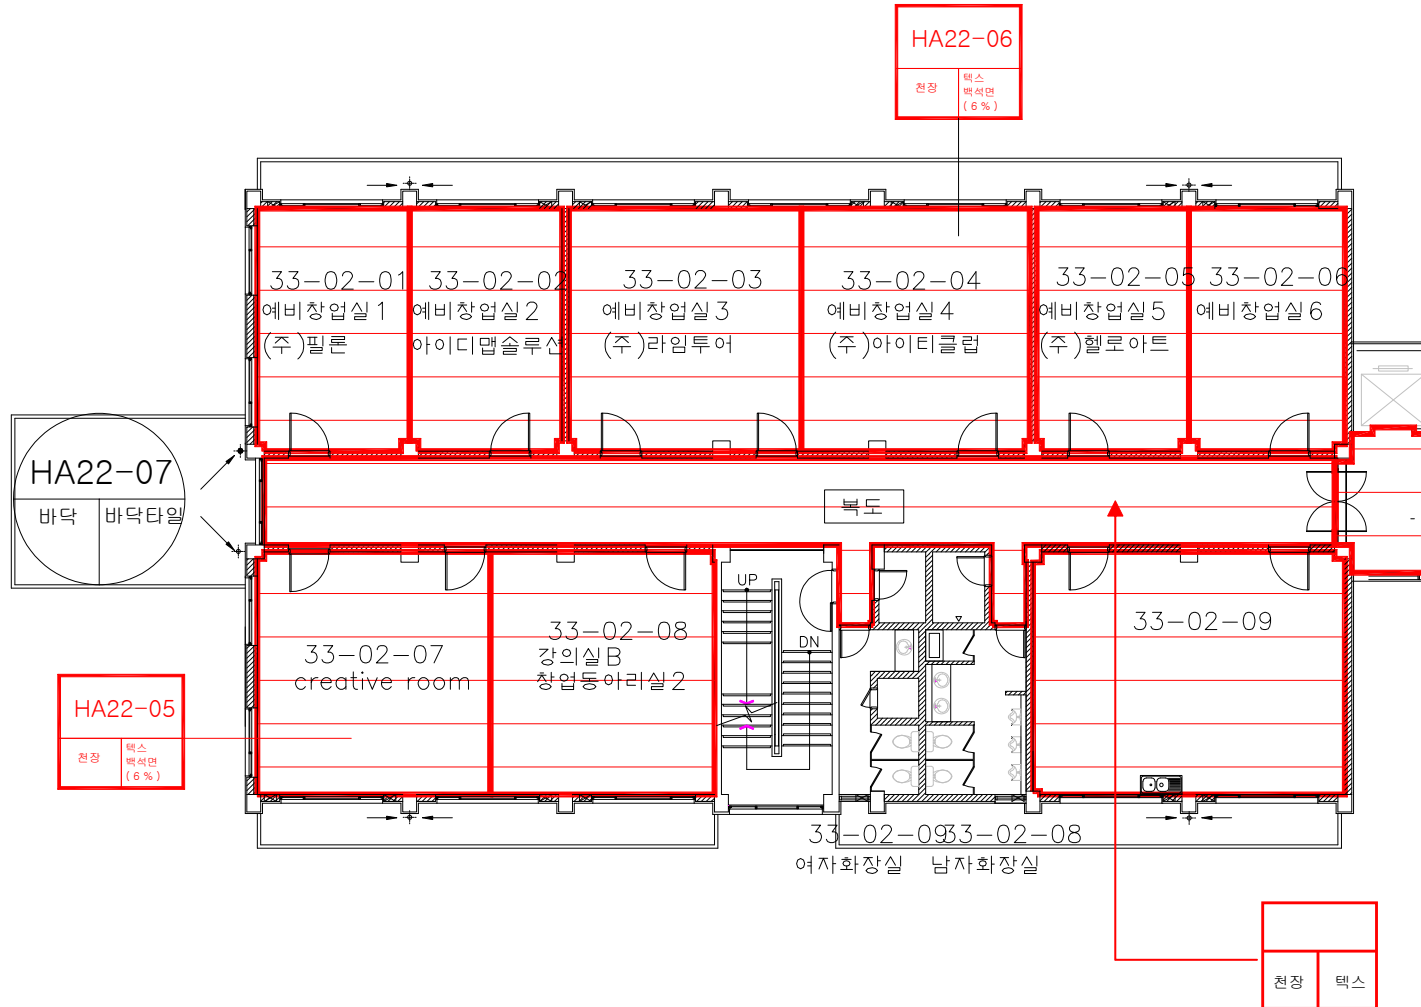

22. (구)산학협동관

점검일 : 2022년 03월 26일 ~ 03월 28일

※석면지도 (구)산학협동관 지하1층

※석면지도 (구)산학협동관 1층

※석면지도 (구)산학협동관 2층

※석면지도 (구)산학협동관 3층

※석면지도 (구)산학협동관 4층

30. 평생교육원