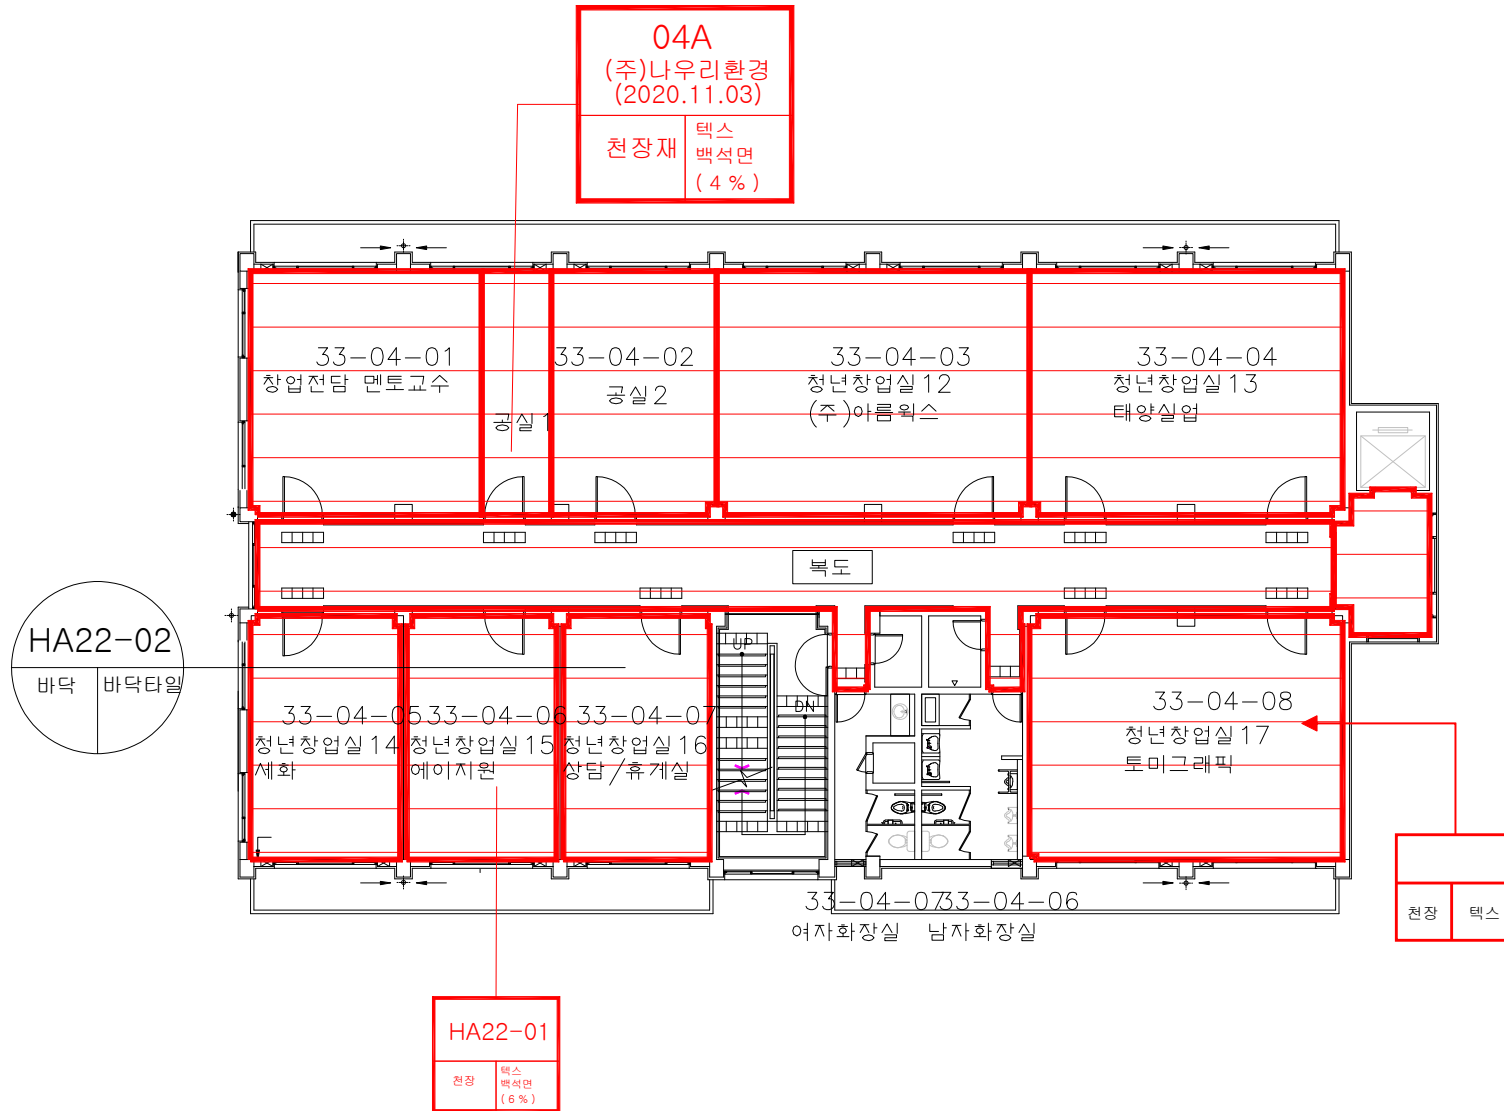

22. (구)산학협동관

점검일 : 2022년 03월 26일 ~ 03월 28일

※석면지도 (구)산학협동관 지하1층

※석면지도 (구)산학협동관 1층

※석면지도 (구)산학협동관 2층

※석면지도 (구)산학협동관 3층

※석면지도 (구)산학협동관 4층

30. 평생교육원