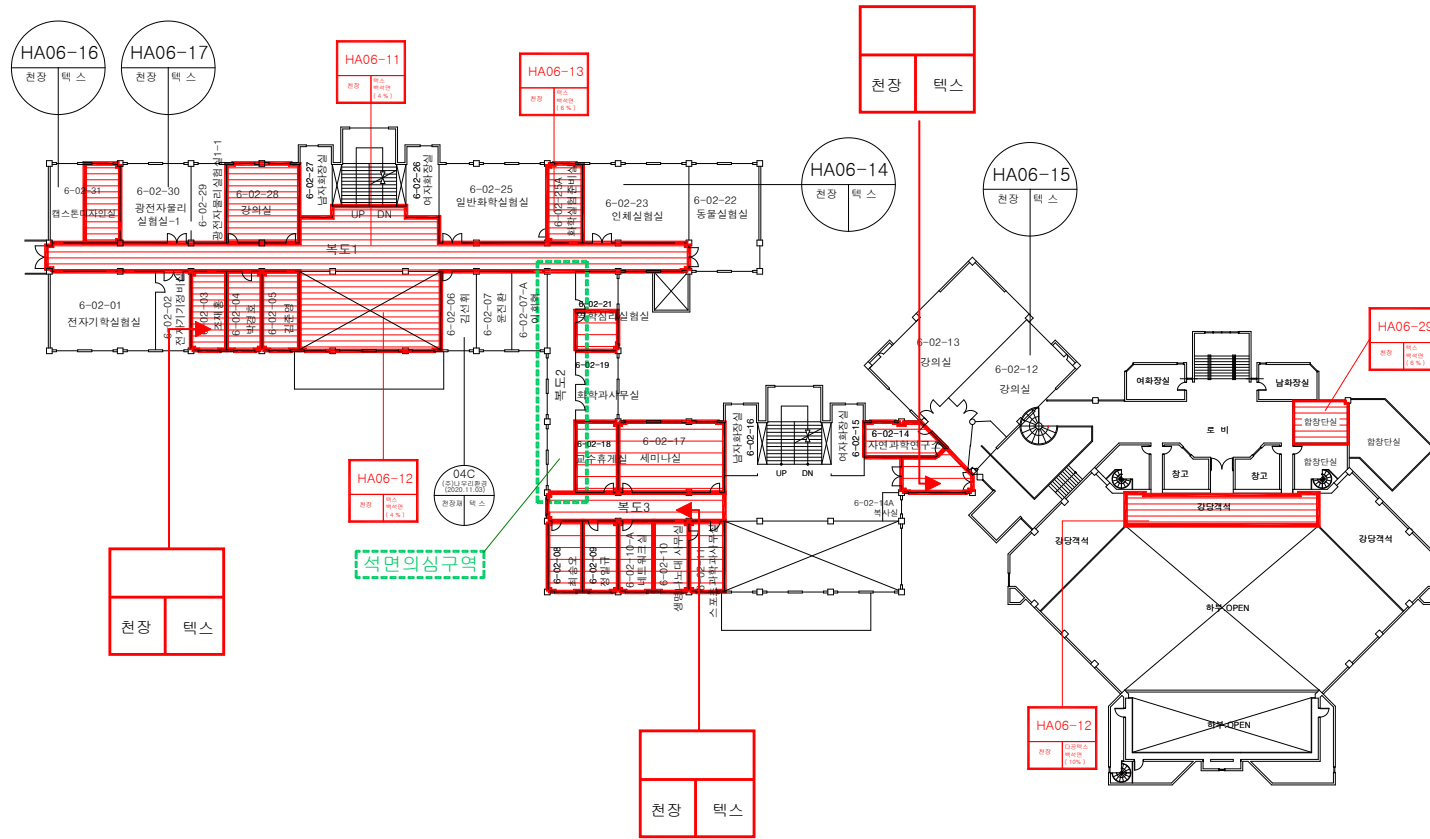

01 인돈기념관	3
06 계의돈기념관	8
08 학생회관	16
09 공과대학	23
10 학술정보관	37
12 미술교육관	45
15 종합운동장	50
22 산학협동관	53
30 평생교육원	59
32 진리의집(여자기숙사)	66
33 자유의집(남자기숙사)	73
48 린튼글로벌칼리지기숙사	82

01. 인돈기념관

점검일 : 2022년 03월 26일 ~ 03월 28일

※석면지도 인돈기념관 지하1층

※석면지도 인동기념관 1층

※석면지도 인돈기념관 2층

※석면지도 인동기념관 3층

06. 계의돈기념관

점검일 : 2022년 03월 26일 ~ 03월 28일

※석면지도 계의돈기념관 지하1층

※석면지도 계의돈기념관 1층

※석면지도 계의돈기념관 2층

※석면지도 계의돈기념관 3층

※석면지도 계의돈기념관 4층

※석면지도 계의돈기념관 5층

※석면지도 계의돈기념관 6층

08. 학생회관

점검일 : 2022년 03월 26일 ~ 03월 28일

※석면지도 학생회관 지하1층

※석면지도 학생회관 2층