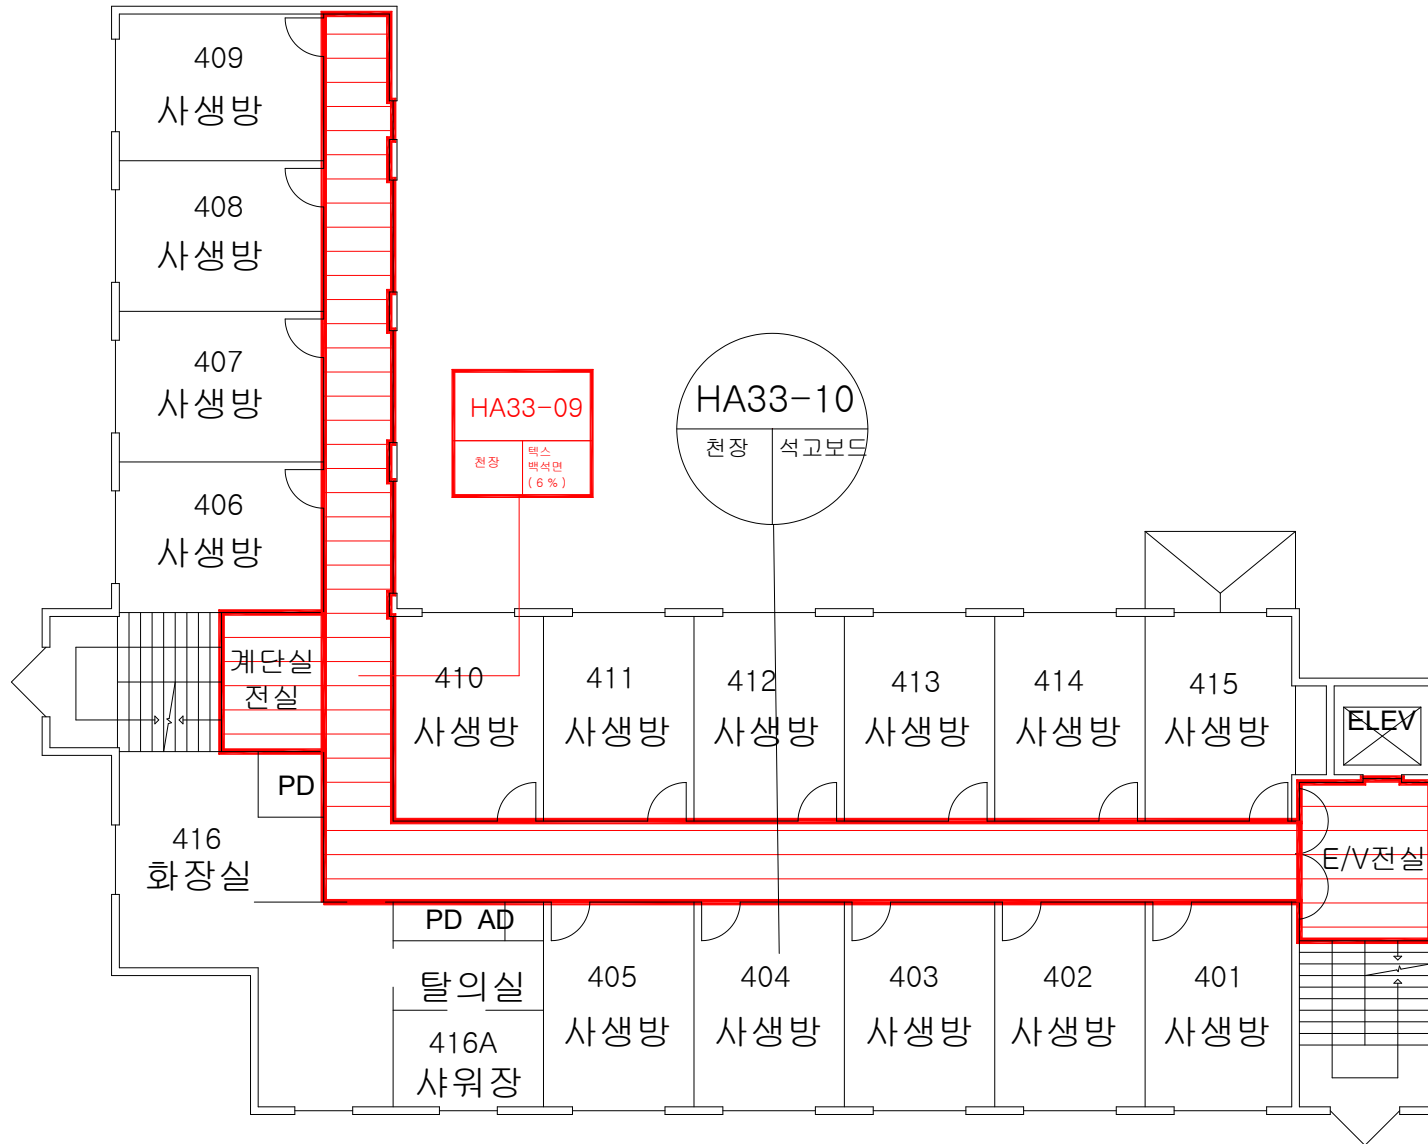

01 인돈기념관	3
06 계의돈기념관	8
08 학생회관	16
09 공과대학	23
10 학술정보관	37
12 미술교육관	45
15 종합운동장	50
22 산학협동관	53
30 평생교육원	59
32 진리의집(여자기숙사)	66
33 자유의집(남자기숙사)	73
48 린튼글로벌칼리지기숙사	82

01. 인돈기념관

점검일 : 2022년 03월 26일 ~ 03월 28일

※석면지도 인돈기념관 지하1층

점검일 : 2022년 03월 26일 ~ 03월 28일

※석면지도 진리의 집(여자기숙사) 지하1층

※석면지도 진리의 집(여자기숙사) 1층

※석면지도 진리의 집(여자기숙사) 2층

※석면지도 진리의 집(여자기숙사) 3층

※석면지도 진리의 집(여자기숙사) 4층

※석면지도 진리의 집(여자기숙사) 5층

33. 자유의 집(남자기숙사)

점검일 : 2022년 03월 26일 ~ 03월 28일

※석면지도 자유의 집(남자기숙사) 지하1층

※석면지도 자유의 집(남자기숙사) 1층

※석면지도 자유의 집(남자기숙사) 2층

※석면지도 자유의 집(남자기숙사) 3층

※석면지도 자유의 집(남자기숙사) 4층

※석면지도 자유의 집(남자기숙사) 5층

※석면지도 자유의 집(남자기숙사) 6층

※석면지도 자유의 집(남자기숙사) 7층

48.

린튼글로벌칼리지기숙사

점검일 : 2022년 03월 26일 ~ 03월 28일

※석면지도 린튼글로벌칼리지기숙사 지하1층

※석면지도 린튼글로벌칼리지기숙사 1층

※석면지도 린튼글로벌칼리지기숙사 2층

※석면지도 린튼글로벌칼리지기숙사 3층