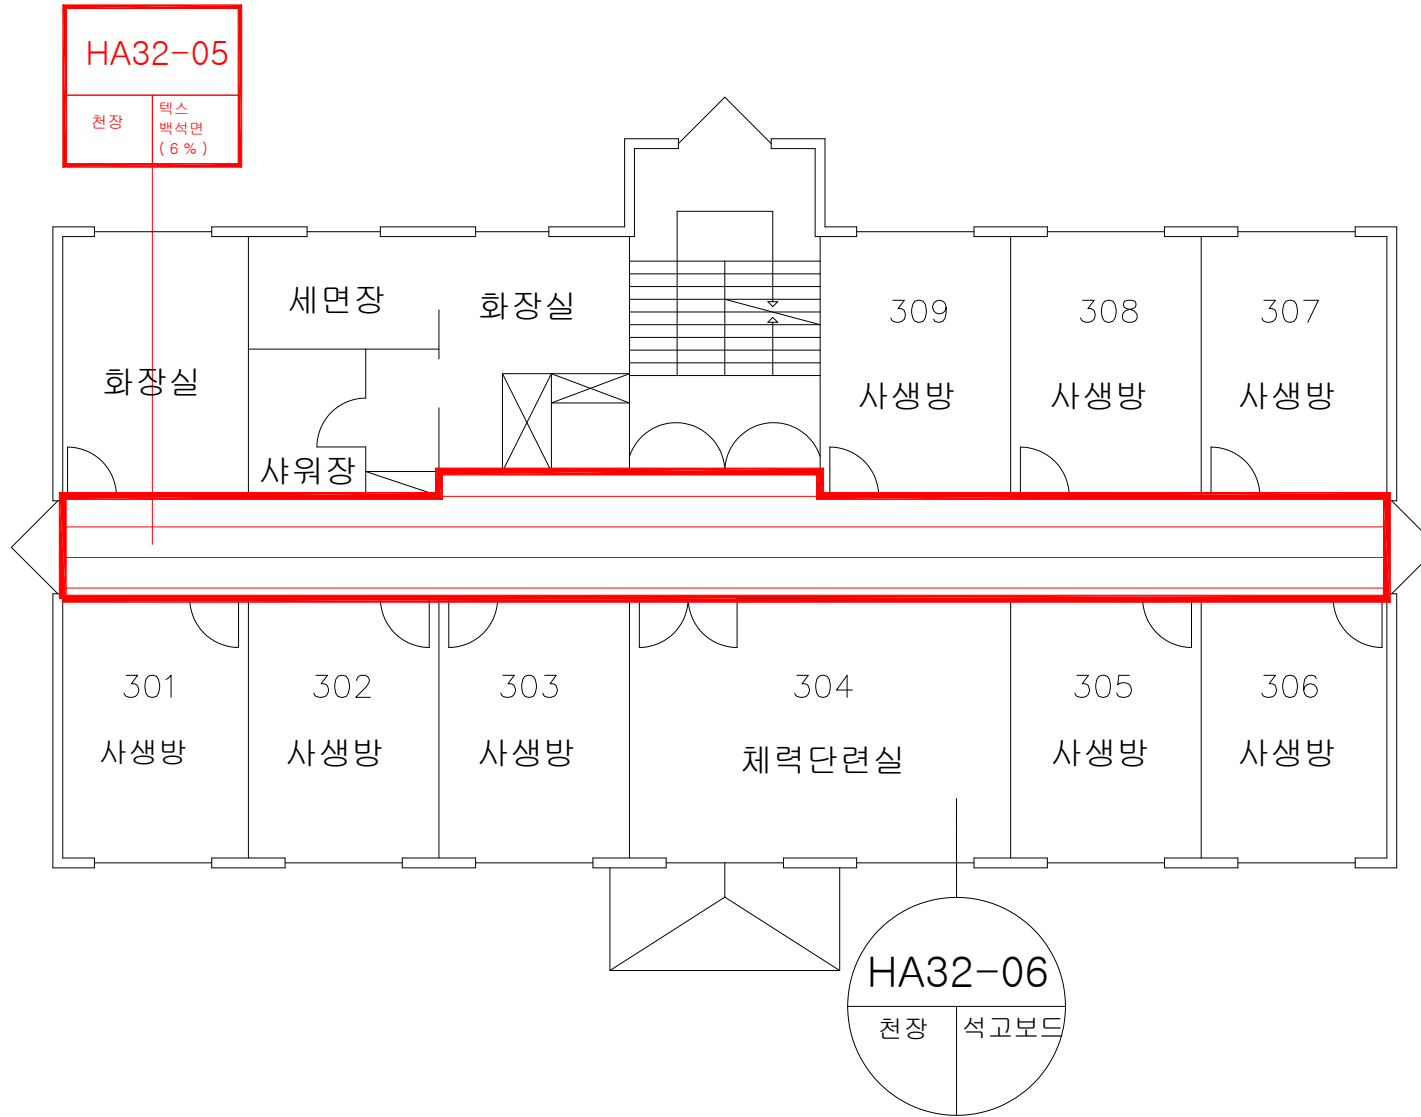

점검일 : 2022년 03월 26일 ~ 03월 28일

※석면지도 진리의 집(여자기숙사) 지하1층

※석면지도 진리의 집(여자기숙사) 1층

※석면지도 진리의 집(여자기숙사) 2층

※석면지도 진리의 집(여자기숙사) 3층

※석면지도 진리의 집(여자기숙사) 4층

※석면지도 진리의 집(여자기숙사) 5층

33. 자유의 집(남자기숙사)

점검일 : 2022년 03월 26일 ~ 03월 28일

※석면지도 자유의 집(남자기숙사) 지하1층

※석면지도 자유의 집(남자기숙사) 1층

※석면지도 자유의 집(남자기숙사) 2층

※석면지도 자유의 집(남자기숙사) 3층

※석면지도 자유의 집(남자기숙사) 4층

※석면지도 자유의 집(남자기숙사) 5층

※석면지도 자유의 집(남자기숙사) 6층