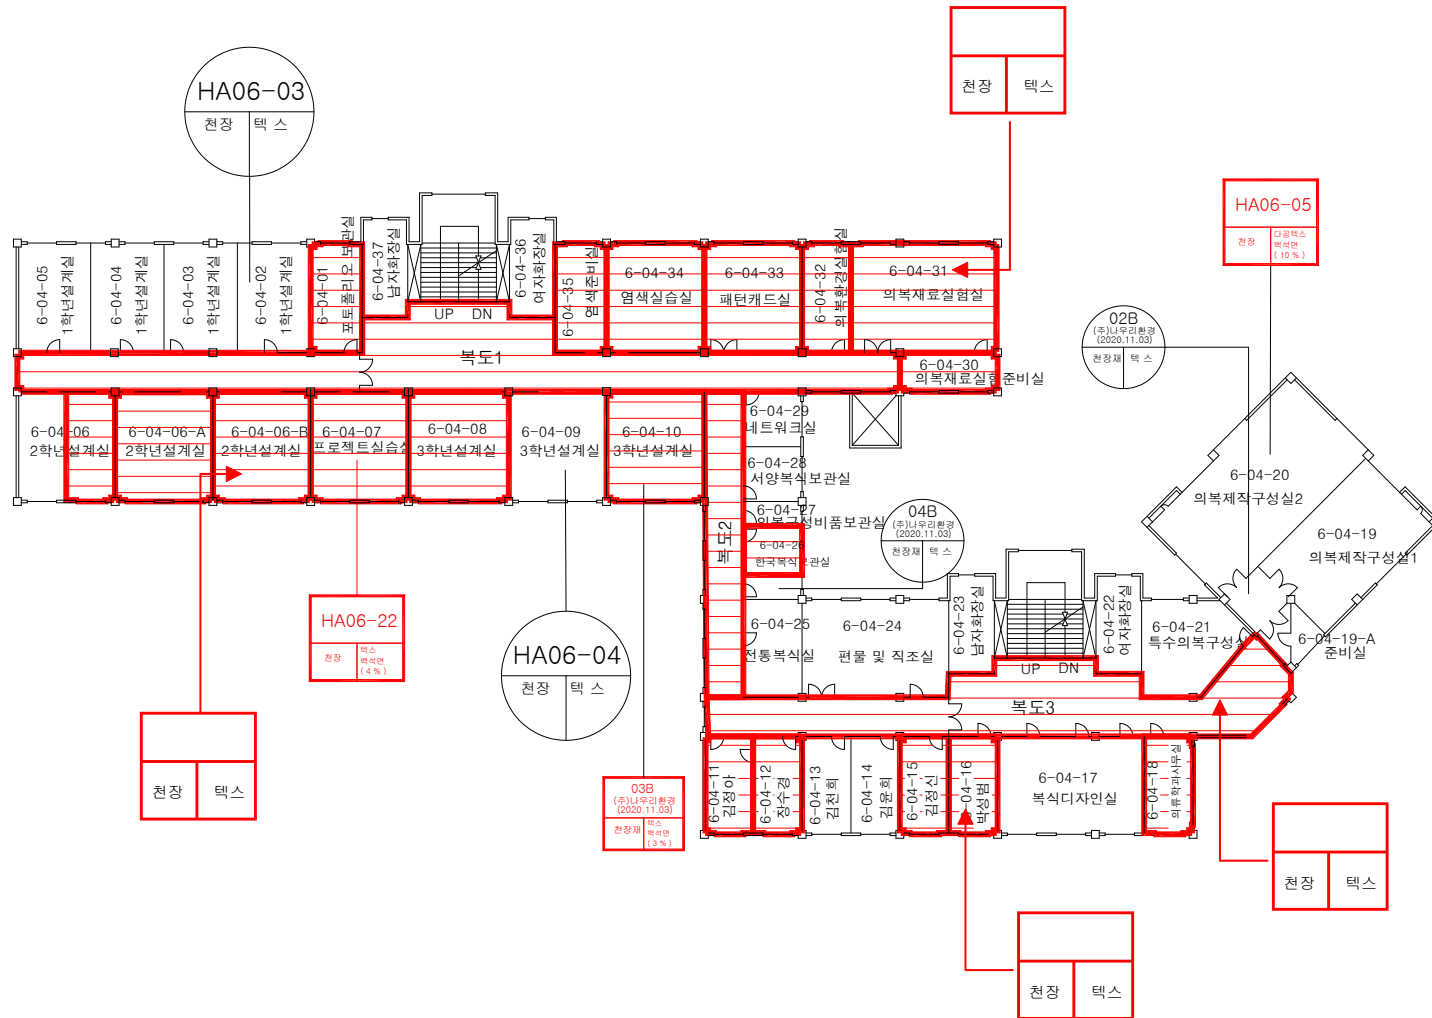

01 인돈기념관	3
06 계의돈기념관	8
08 학생회관	16
09 공과대학	23
10 학술정보관	37
12 미술교육관	45
15 종합운동장	50
22 산학협동관	53
30 평생교육원	59
32 진리의집(여자기숙사)	66
33 자유의집(남자기숙사)	73
48 린튼글로벌칼리지기숙사	82

01. 인돈기념관

점검일 : 2022년 03월 26일 ~ 03월 28일

※석면지도 인돈기념관 지하1층

※석면지도 인동기념관 1층

※석면지도 인돈기념관 2층

※석면지도 인동기념관 3층

06. 계의돈기념관

점검일 : 2022년 03월 26일 ~ 03월 28일

※석면지도 계의돈기념관 지하1층

※석면지도 계의돈기념관 1층

※석면지도 계의돈기념관 2층

※석면지도 계의돈기념관 3층

※석면지도 계의돈기념관 4층

※석면지도 계의돈기념관 5층

※석면지도 계의돈기념관 6층

08. 학생회관

점검일 : 2022년 03월 26일 ~ 03월 28일

※석면지도 학생회관 지하1층

※석면지도 학생회관 2층