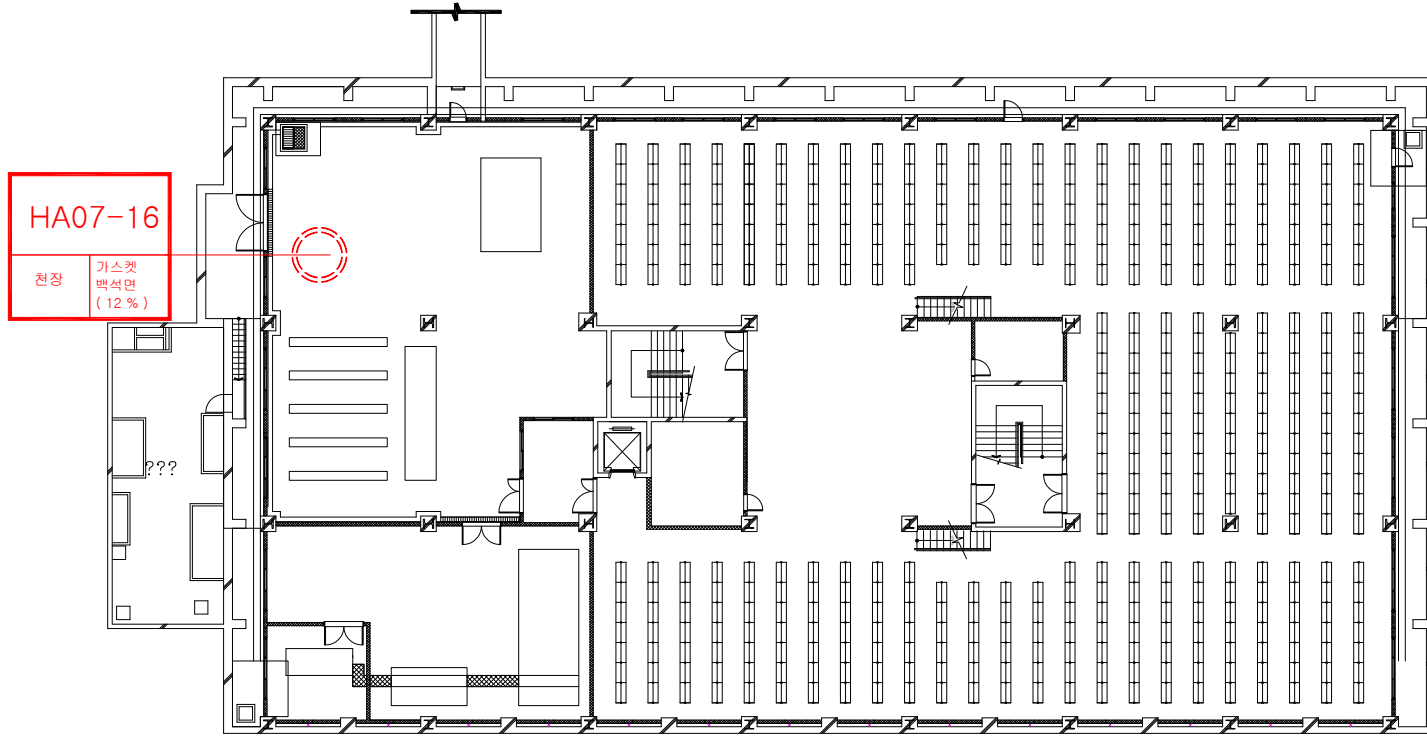

천장	텍스
----	----

※석면지도 공과대학 10층

※석면지도 공과대학 11층

※석면지도 공과대학 12층

10. 학술정보관

점검일 : 2022년 03월 26일 ~ 03월 28일

※석면지도 학술정보관 지하1층 하부

※석면지도 학술정보관 지하1층 상부