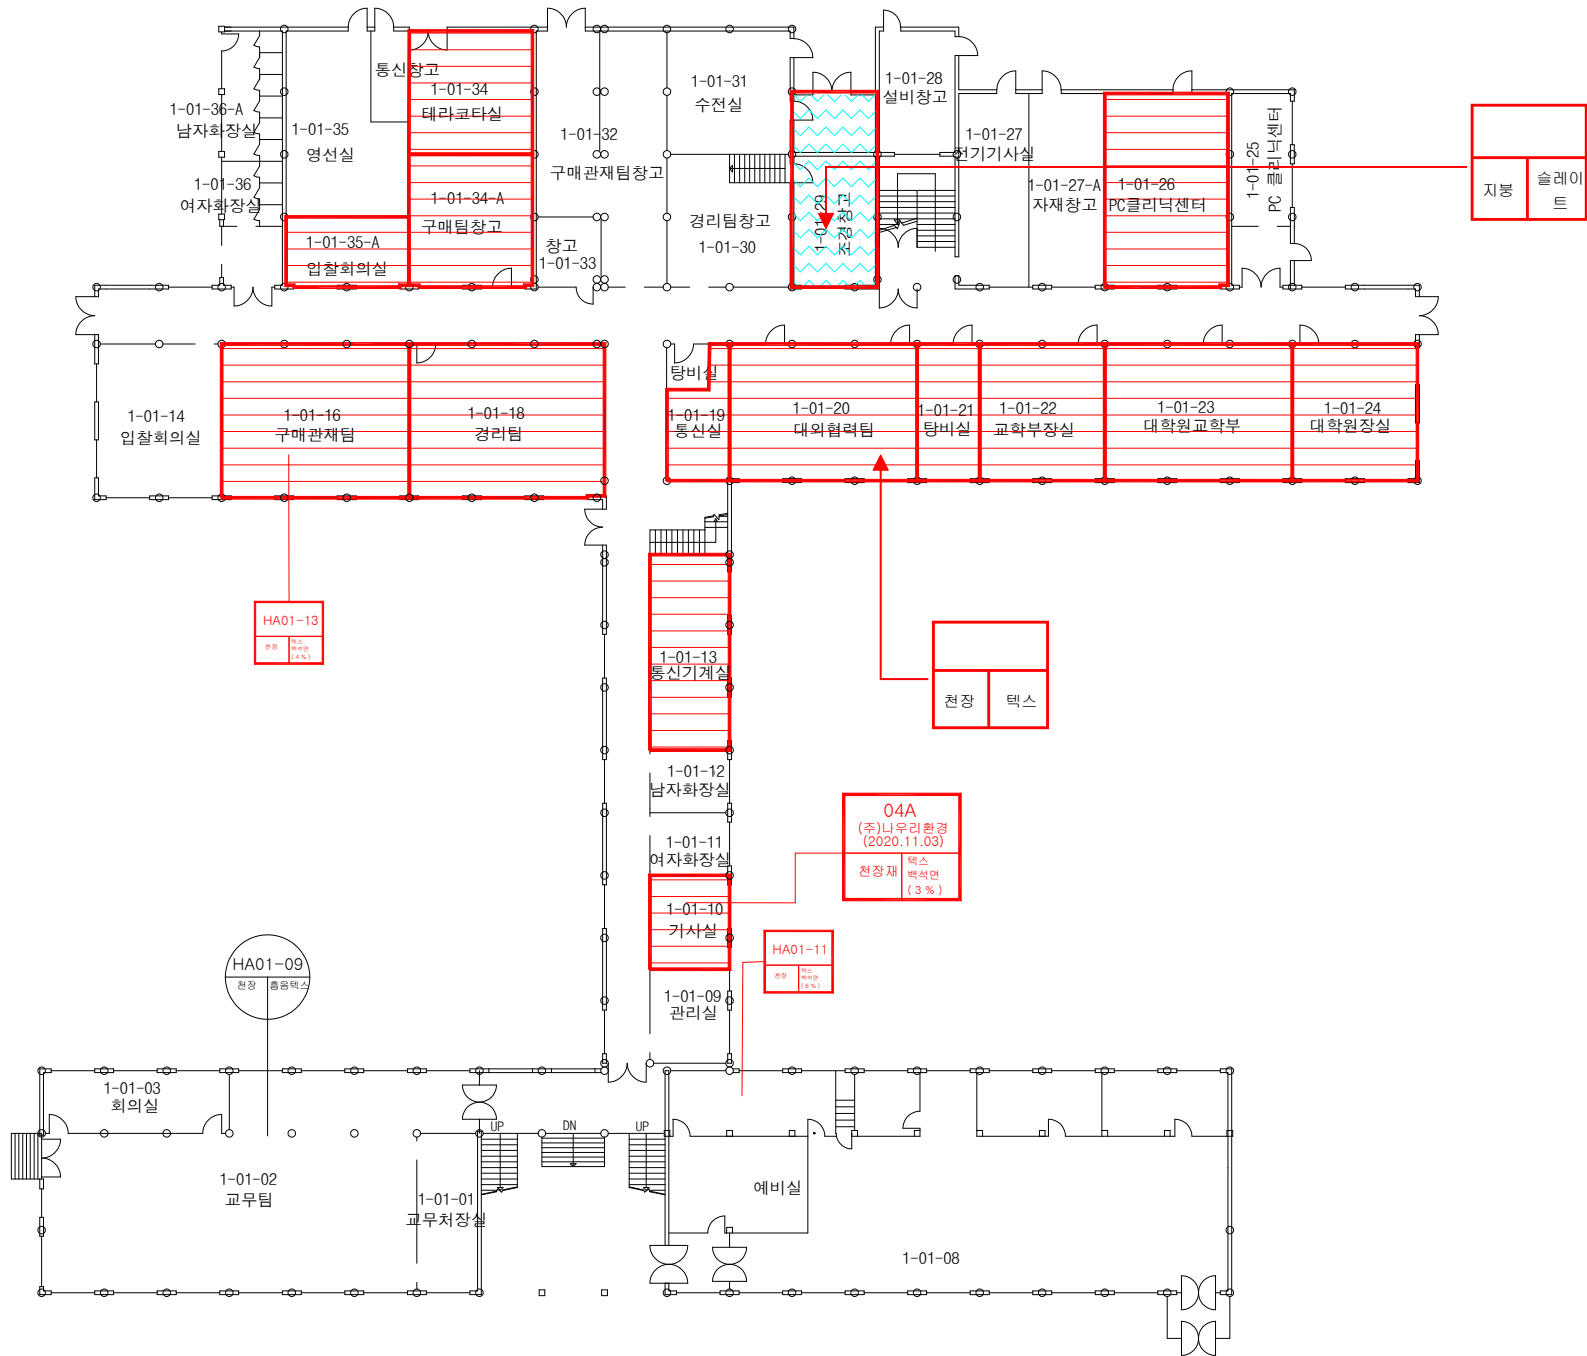

01 인돈기념관	3
06 계의돈기념관	8
08 학생회관	16
09 공과대학	23
10 학술정보관	37
12 미술교육관	45
15 종합운동장	50
22 산학협동관	53
30 평생교육원	59
32 진리의집(여자기숙사)	66
33 자유의집(남자기숙사)	73
48 린튼글로벌칼리지기숙사	82

01. 인돈기념관

점검일 : 2022년 03월 26일 ~ 03월 28일

※석면지도 인돈기념관 지하1층

※석면지도 인동기념관 1층

※석면지도 인돈기념관 2층

※석면지도 인동기념관 3층

06. 계의돈기념관

점검일 : 2022년 03월 26일 ~ 03월 28일

※석면지도 계의돈기념관 지하1층

※석면지도 계의돈기념관 1층

※석면지도 계의돈기념관 2층