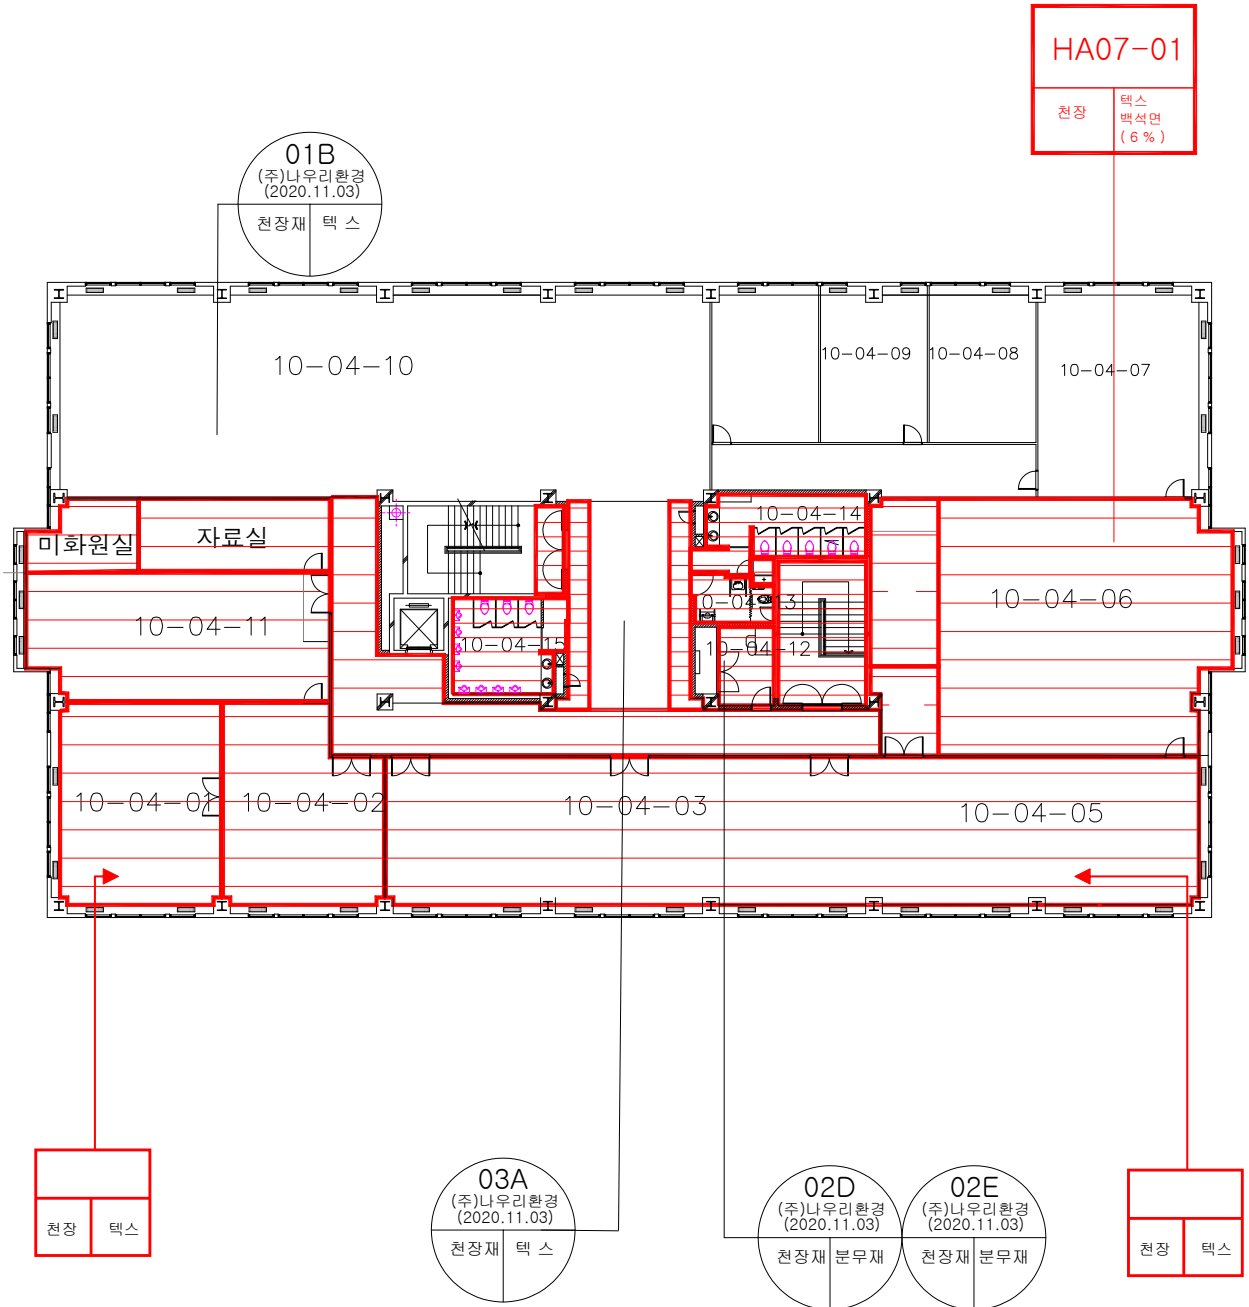

03C
(주)나우리환경
(2020.11.03)
천장재 | 텍스

※석면지도 학술정보관 1층

※석면지도 학술정보관 2층

※석면지도 학술정보관 3층

※석면지도 학술정보관 4층 (22.3 석면지도 변경)

※석면지도 학술정보관 5층

12. 미술교육관

점검일 : 2022년 03월 26일 ~ 03월 28일