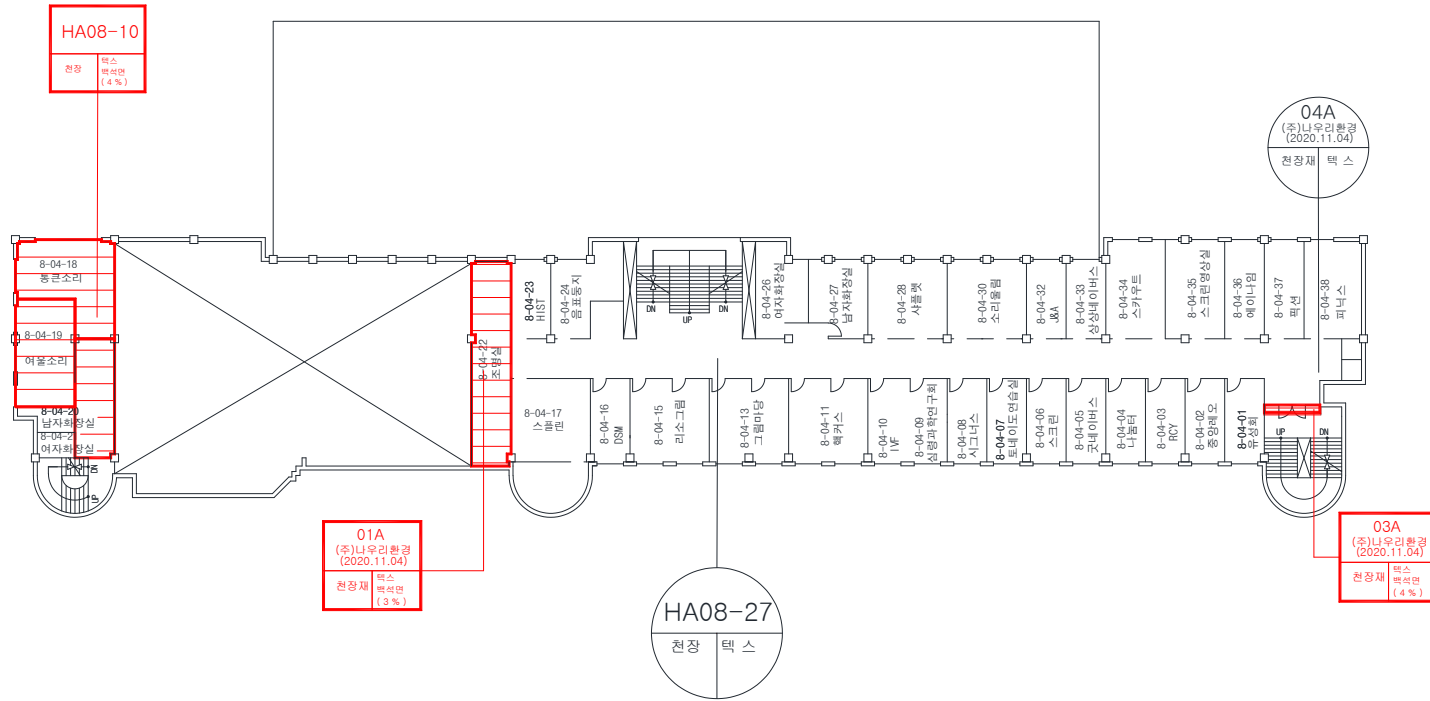

※석면지도 학생회관 4층