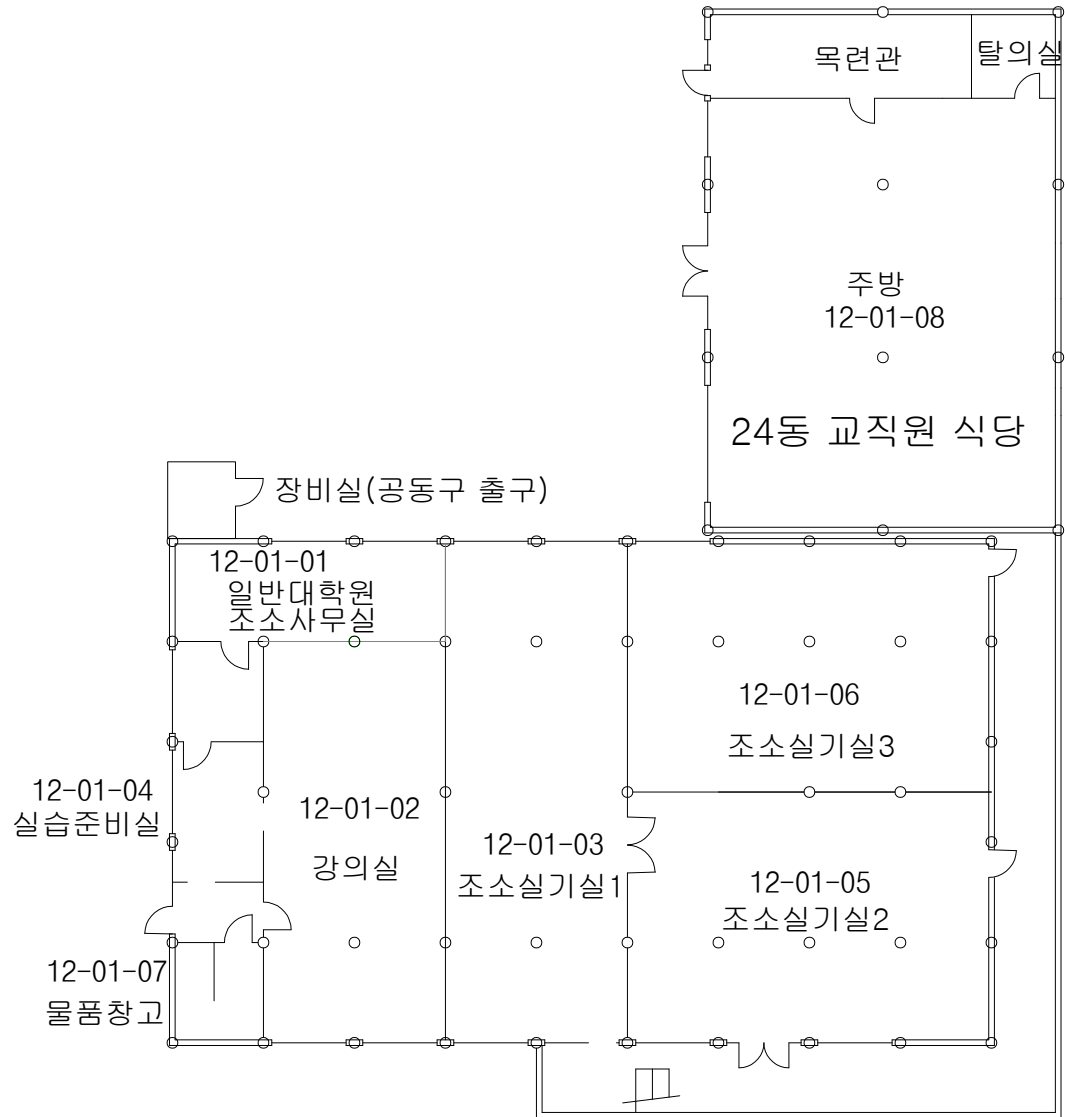

※석면지도 미술교육관 1층