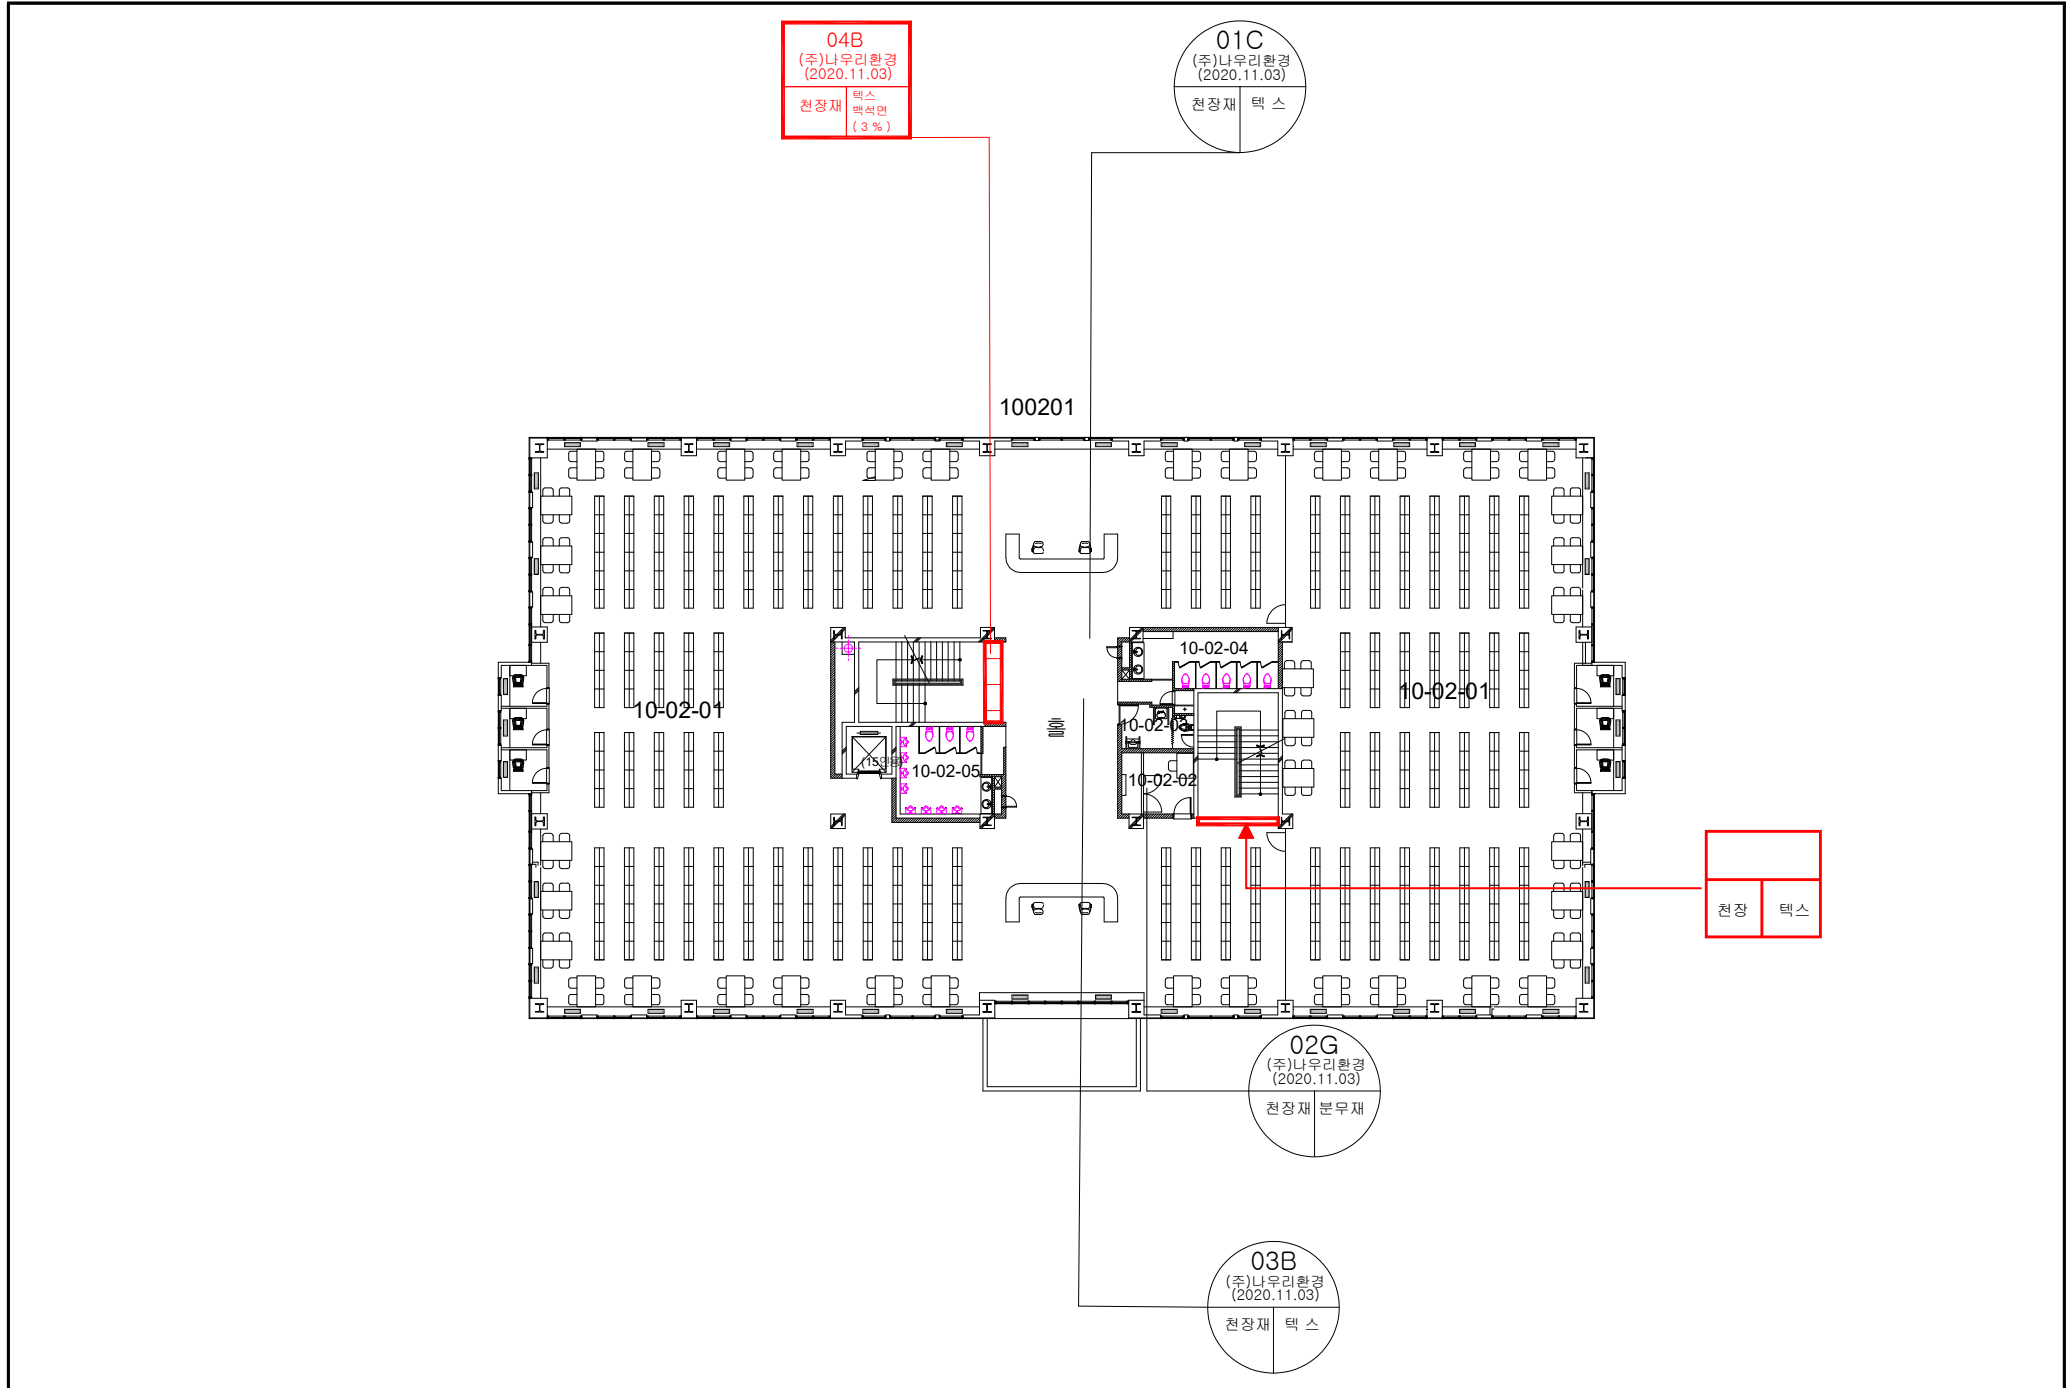

※석면지도 학술정보관 2층