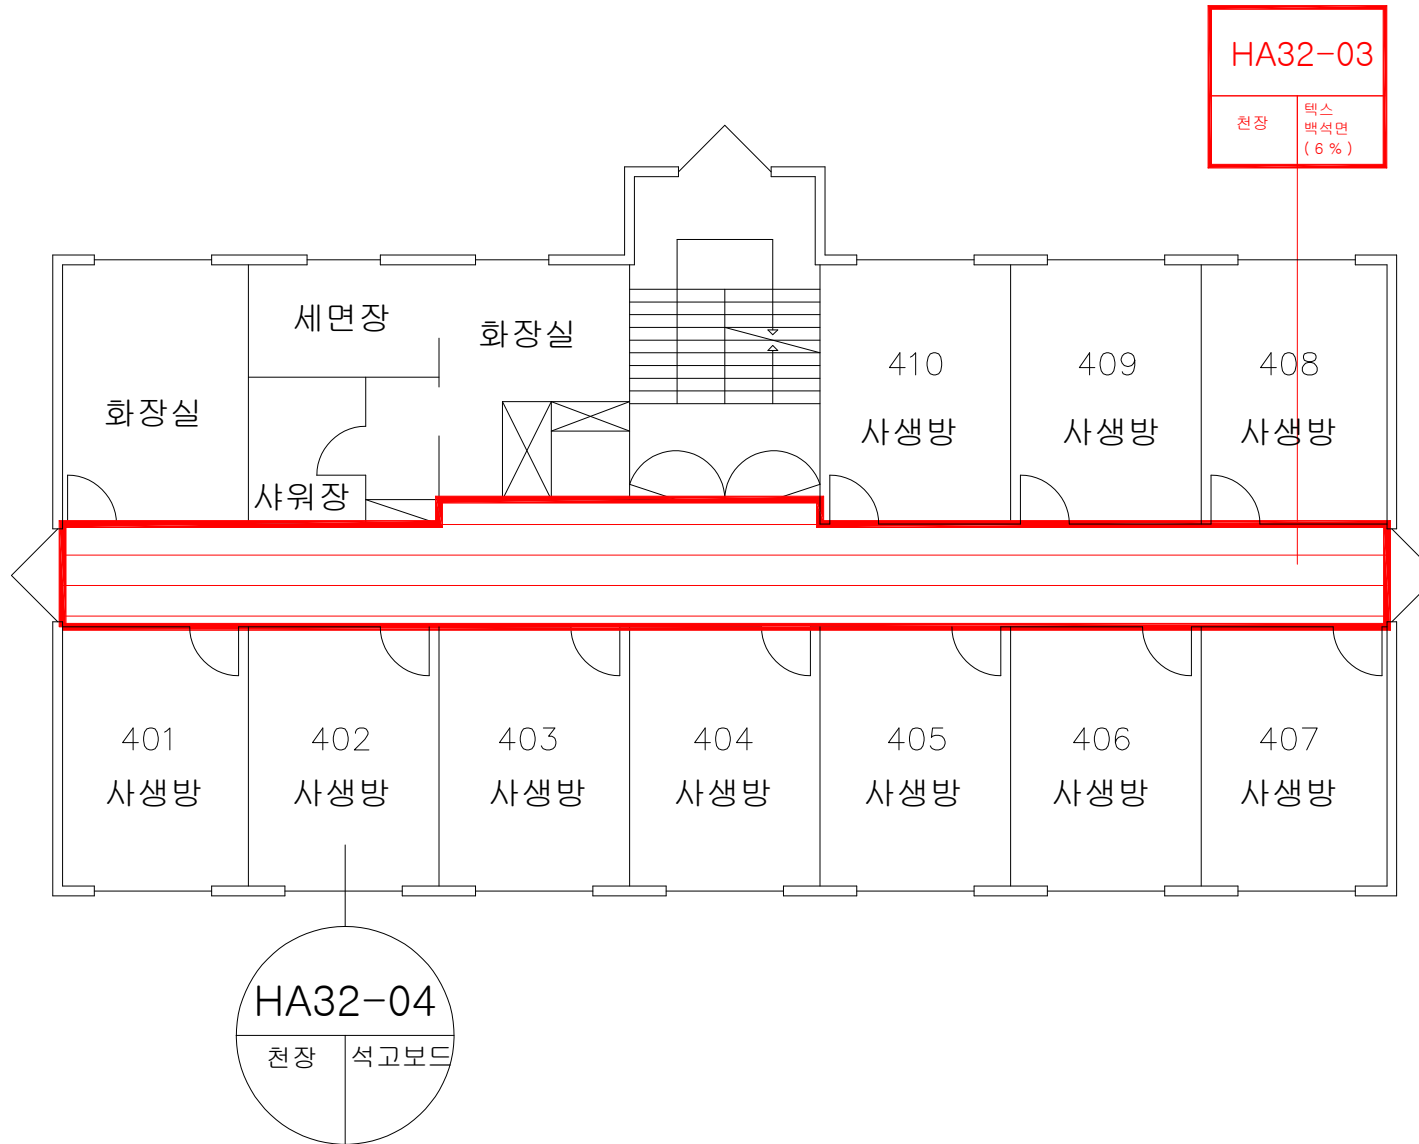

점검일 : 2022년 03월 26일 ~ 03월 28일

※석면지도 진리의 집(여자기숙사) 지하1층

※석면지도 진리의 집(여자기숙사) 1층

※석면지도 진리의 집(여자기숙사) 2층

※석면지도 진리의 집(여자기숙사) 3층

※석면지도 진리의 집(여자기숙사) 4층

※석면지도 진리의 집(여자기숙사) 5층

33. 자유의 집(남자기숙사)

점검일 : 2022년 03월 26일 ~ 03월 28일

※석면지도 자유의 집(남자기숙사) 지하1층

※석면지도 자유의 집(남자기숙사) 1층

※석면지도 자유의 집(남자기숙사) 2층

※석면지도 자유의 집(남자기숙사) 3층

※석면지도 자유의 집(남자기숙사) 4층

※석면지도 자유의 집(남자기숙사) 5층

※석면지도 자유의 집(남자기숙사) 6층

※석면지도 자유의 집(남자기숙사) 7층

48.

린튼글로벌칼리지기숙사

점검일 : 2022년 03월 26일 ~ 03월 28일

※석면지도 린튼글로벌칼리지기숙사 지하1층

※석면지도 린튼글로벌칼리지기숙사 1층

※석면지도 린튼글로벌칼리지기숙사 2층

※석면지도 린튼글로벌칼리지기숙사 3층