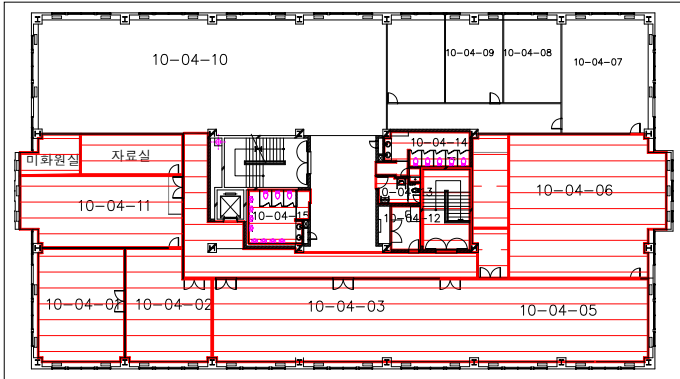

03C
(주)나우리환경
(2020.11.03)
천장재 | 텍스

※석면지도 학술정보관 1층

※석면지도 학술정보관 2층

※석면지도 학술정보관 3층

※석면지도 학술정보관 4층 (22.3 석면지도 변경)

※석면지도 학술정보관 5층

12. 미술교육관

점검일 : 2022년 03월 26일 ~ 03월 28일