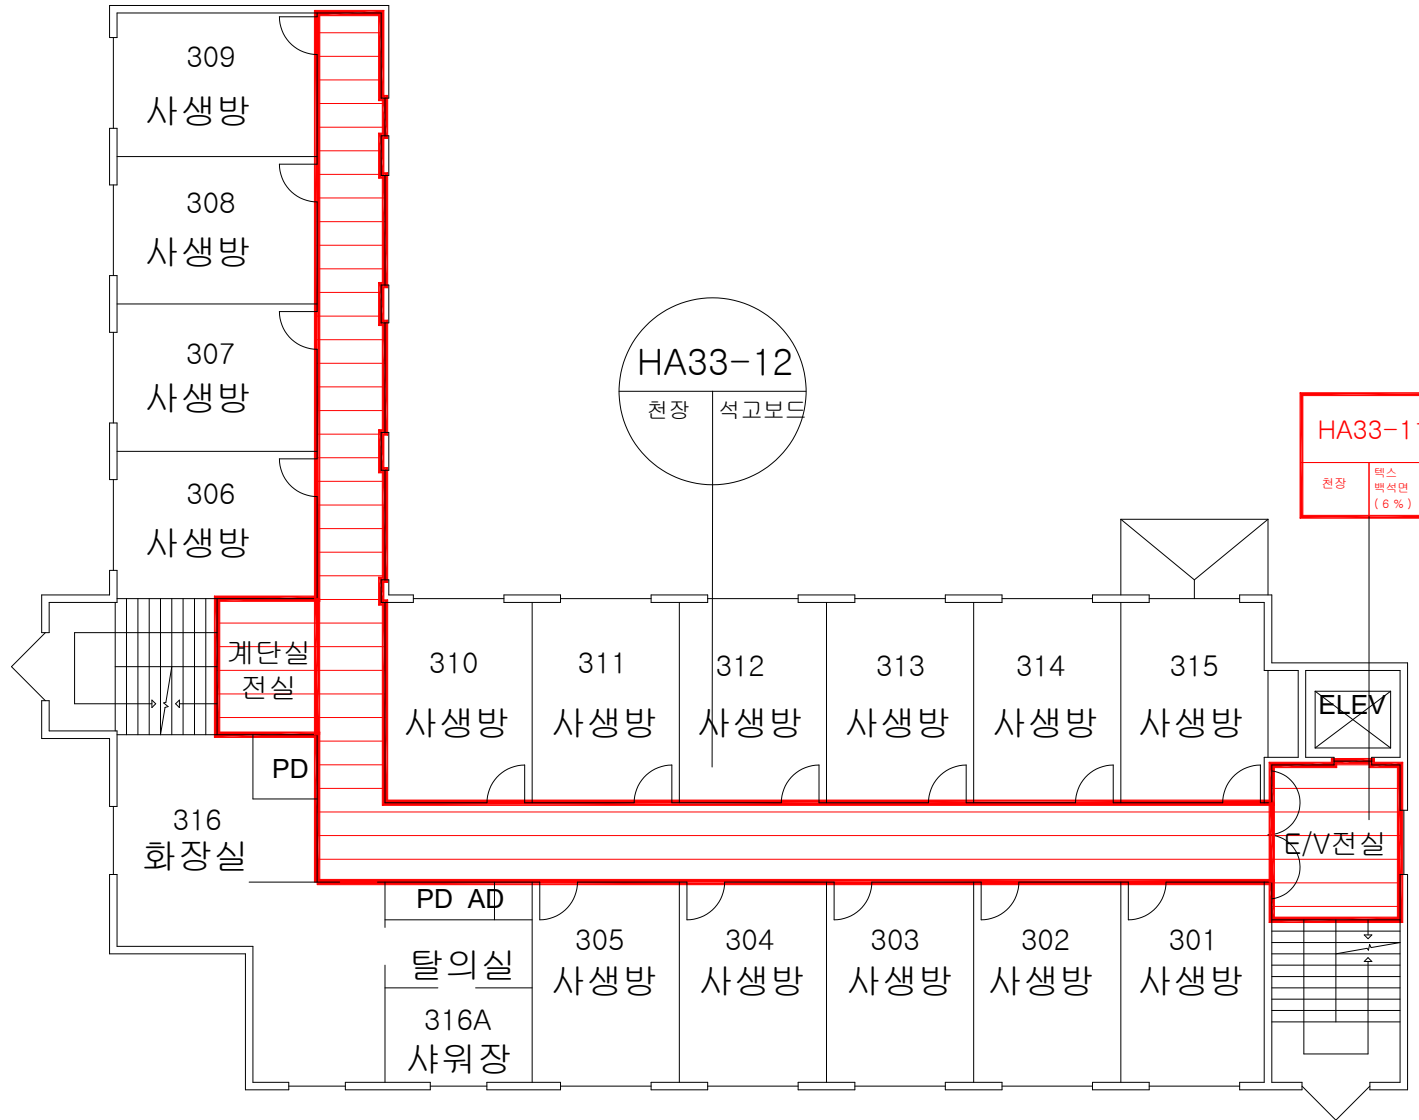

점검일 : 2022년 03월 26일 ~ 03월 28일

※석면지도 진리의 집(여자기숙사) 지하1층

※석면지도 진리의 집(여자기숙사) 1층

※석면지도 진리의 집(여자기숙사) 2층

※석면지도 진리의 집(여자기숙사) 3층

※석면지도 진리의 집(여자기숙사) 4층

※석면지도 진리의 집(여자기숙사) 5층

33. 자유의 집(남자기숙사)

점검일 : 2022년 03월 26일 ~ 03월 28일

※석면지도 자유의 집(남자기숙사) 지하1층

※석면지도 자유의 집(남자기숙사) 1층

※석면지도 자유의 집(남자기숙사) 2층

※석면지도 자유의 집(남자기숙사) 3층

※석면지도 자유의 집(남자기숙사) 4층

※석면지도 자유의 집(남자기숙사) 5층

※석면지도 자유의 집(남자기숙사) 6층

※석면지도 자유의 집(남자기숙사) 7층

48.

린튼글로벌칼리지기숙사

점검일 : 2022년 03월 26일 ~ 03월 28일

※석면지도 린튼글로벌칼리지기숙사 지하1층

※석면지도 린튼글로벌칼리지기숙사 1층

※석면지도 린튼글로벌칼리지기숙사 2층

※석면지도 린튼글로벌칼리지기숙사 3층