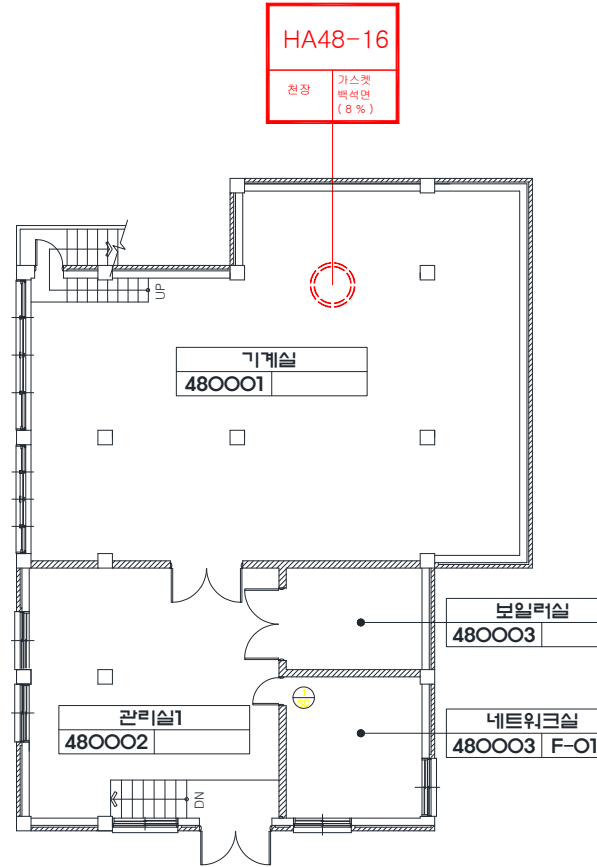

01 인돈기념관	3
06 계의돈기념관	8
08 학생회관	16
09 공과대학	23
10 학술정보관	37
12 미술교육관	45
15 종합운동장	50
22 산학협동관	53
30 평생교육원	59
32 진리의집(여자기숙사)	66
33 자유의집(남자기숙사)	73
48 린튼글로벌칼리지기숙사	82

01. 인돈기념관

점검일 : 2022년 03월 26일 ~ 03월 28일

※석면지도 인돈기념관 지하1층

점검일 : 2022년 03월 26일 ~ 03월 28일

※석면지도 자유의 집(남자기숙사) 지하1층

※석면지도 자유의 집(남자기숙사) 1층

※석면지도 자유의 집(남자기숙사) 2층

※석면지도 자유의 집(남자기숙사) 3층

※석면지도 자유의 집(남자기숙사) 4층

※석면지도 자유의 집(남자기숙사) 5층

※석면지도 자유의 집(남자기숙사) 6층

※석면지도 자유의 집(남자기숙사) 7층

48.

린튼글로벌칼리지기숙사

점검일 : 2022년 03월 26일 ~ 03월 28일

※석면지도 린튼글로벌칼리지기숙사 지하1층

※석면지도 린튼글로벌칼리지기숙사 1층

※석면지도 린튼글로벌칼리지기숙사 2층

※석면지도 린튼글로벌칼리지기숙사 3층

※석면지도 린튼글로벌칼리지기숙사 4층

※석면지도 린튼글로벌칼리지기숙사 5층

※석면지도 린튼글로벌칼리지기숙사 5층 상부