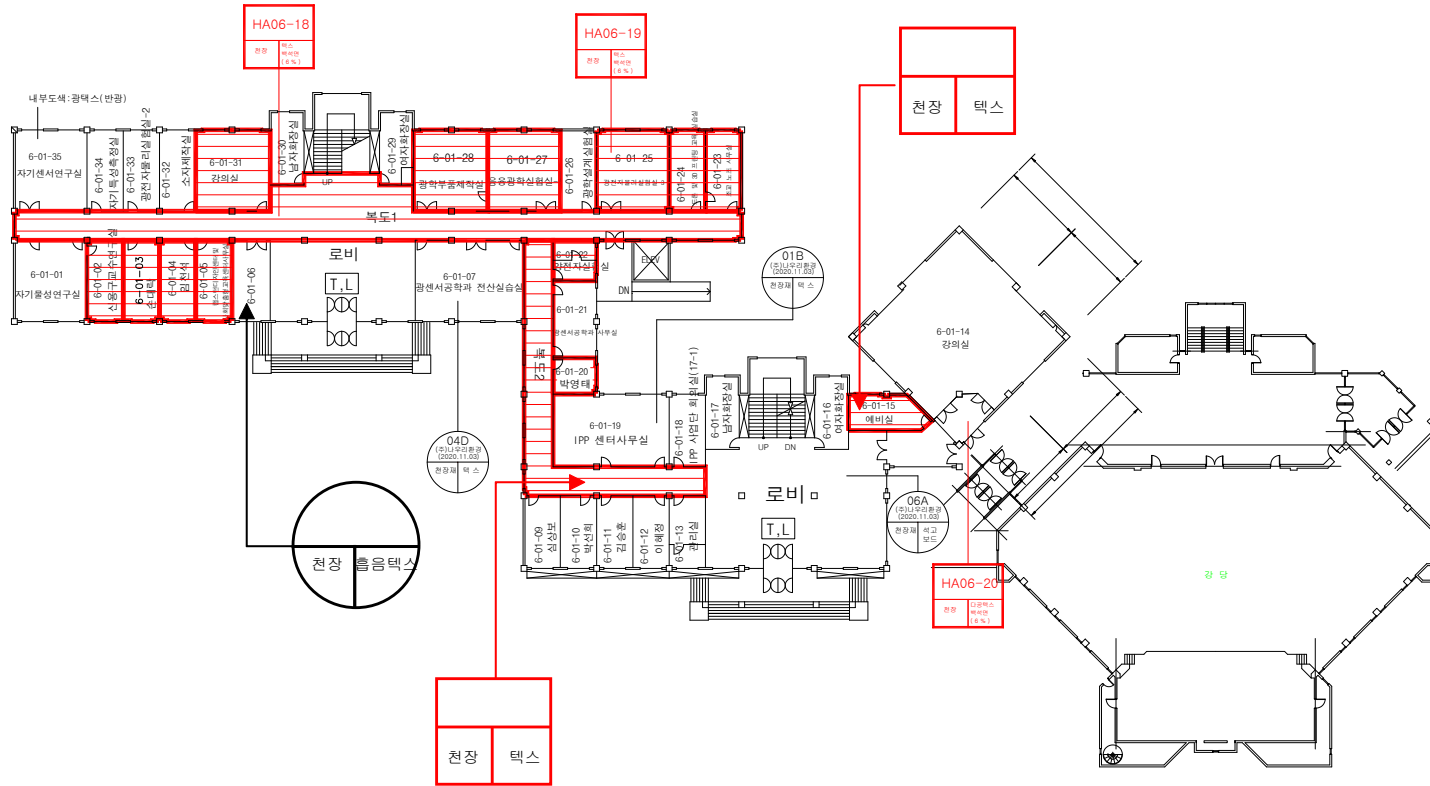

01 인돈기념관	3
06 계의돈기념관	8
08 학생회관	16
09 공과대학	23
10 학술정보관	37
12 미술교육관	45
15 종합운동장	50
22 산학협동관	53
30 평생교육원	59
32 진리의집(여자기숙사)	66
33 자유의집(남자기숙사)	73
48 린튼글로벌칼리지기숙사	82

01. 인돈기념관

점검일 : 2022년 03월 26일 ~ 03월 28일

※석면지도 인돈기념관 지하1층

※석면지도 인동기념관 1층

※석면지도 인돈기념관 2층

※석면지도 인동기념관 3층

06. 계의돈기념관

점검일 : 2022년 03월 26일 ~ 03월 28일

※석면지도 계의돈기념관 지하1층

※석면지도 계의돈기념관 1층

※석면지도 계의돈기념관 2층

※석면지도 계의돈기념관 3층

※석면지도 계의돈기념관 4층

※석면지도 계의돈기념관 5층

※석면지도 계의돈기념관 6층

08. 학생회관

점검일 : 2022년 03월 26일 ~ 03월 28일

※석면지도 학생회관 지하1층

※석면지도 학생회관 2층