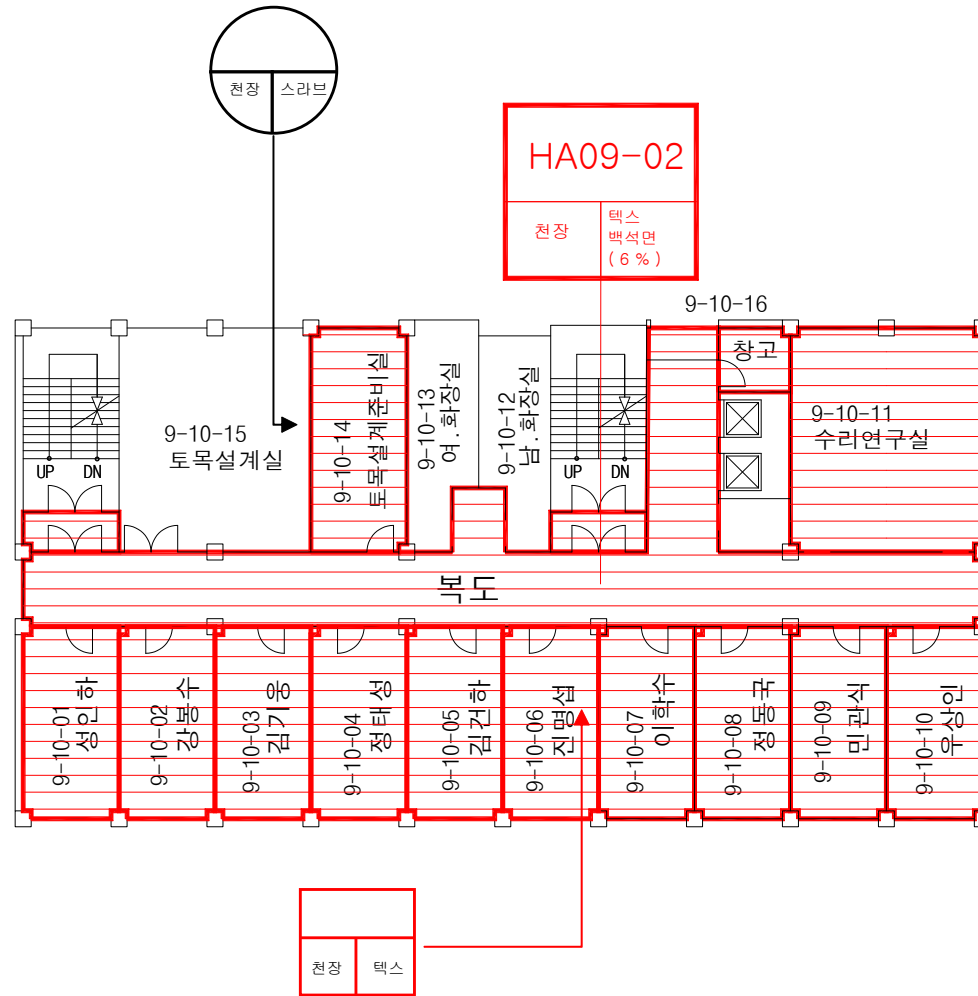

천장	텍스
----	----

※석면지도 공과대학 10층

※석면지도 공과대학 11층

※석면지도 공과대학 12층

10. 학술정보관

점검일 : 2022년 03월 26일 ~ 03월 28일

※석면지도 학술정보관 지하1층 하부

※석면지도 학술정보관 지하1층 상부