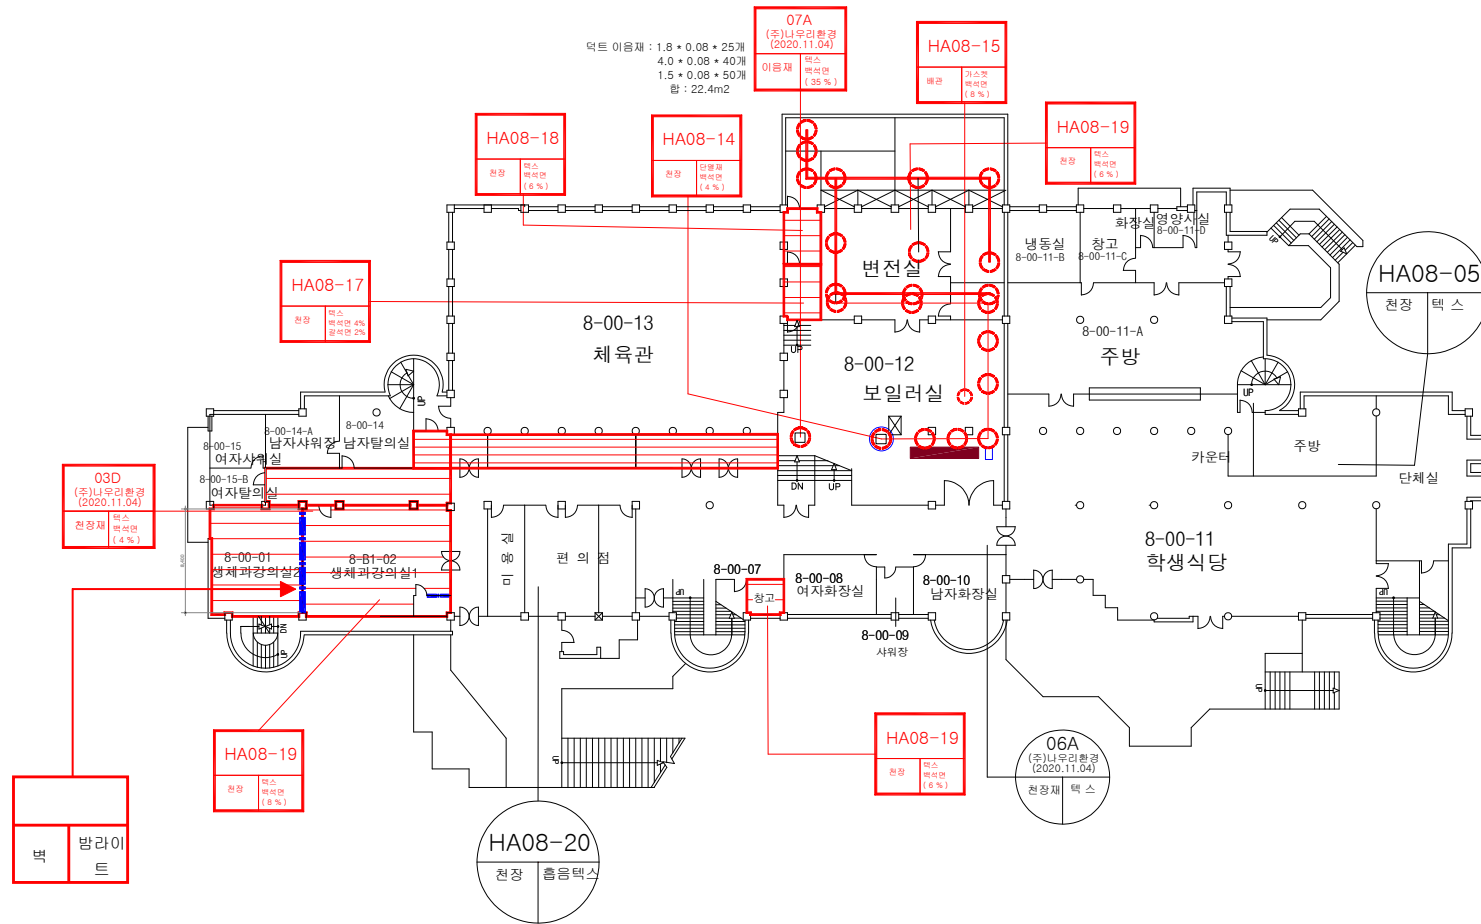

※석면지도 계의돈기념관 3층

※석면지도 계의돈기념관 4층

※석면지도 계의돈기념관 5층

※석면지도 계의돈기념관 6층

08. 학생회관

점검일 : 2022년 03월 26일 ~ 03월 28일

※석면지도 학생회관 지하1층

※석면지도 학생회관 2층