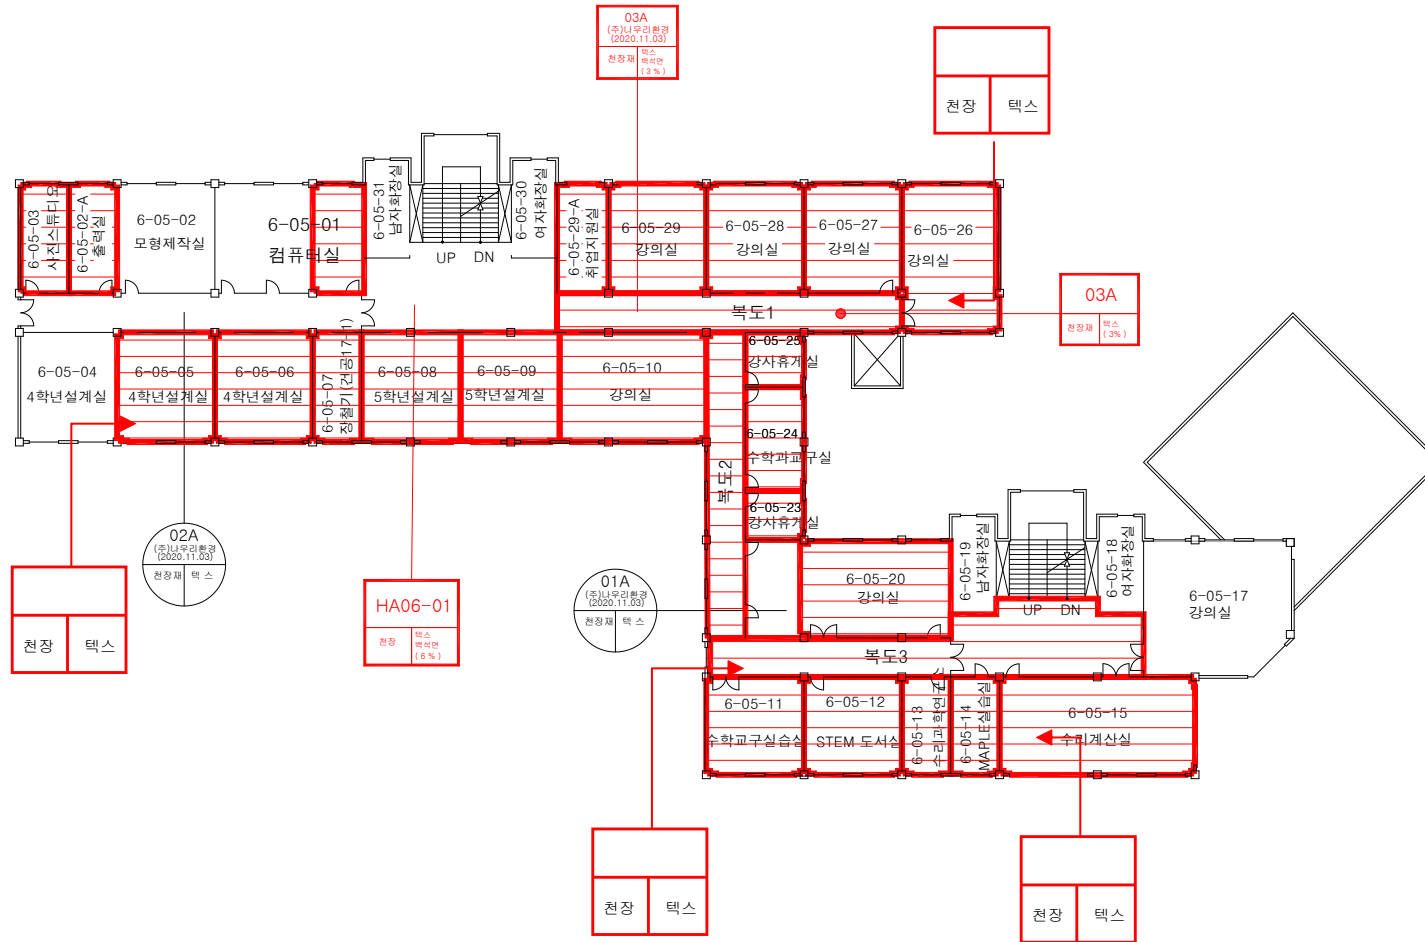

01 인돈기념관	3
06 계의돈기념관	8
08 학생회관	16
09 공과대학	23
10 학술정보관	37
12 미술교육관	45
15 종합운동장	50
22 산학협동관	53
30 평생교육원	59
32 진리의집(여자기숙사)	66
33 자유의집(남자기숙사)	73
48 린튼글로벌칼리지기숙사	82

01. 인돈기념관

점검일 : 2022년 03월 26일 ~ 03월 28일

※석면지도 인돈기념관 지하1층

※석면지도 인동기념관 1층

※석면지도 인돈기념관 2층

※석면지도 인동기념관 3층

06. 계의돈기념관

점검일 : 2022년 03월 26일 ~ 03월 28일

※석면지도 계의돈기념관 지하1층

※석면지도 계의돈기념관 1층

※석면지도 계의돈기념관 2층

※석면지도 계의돈기념관 3층

※석면지도 계의돈기념관 4층

※석면지도 계의돈기념관 5층

※석면지도 계의돈기념관 6층

08. 학생회관

점검일 : 2022년 03월 26일 ~ 03월 28일

※석면지도 학생회관 지하1층

※석면지도 학생회관 2층