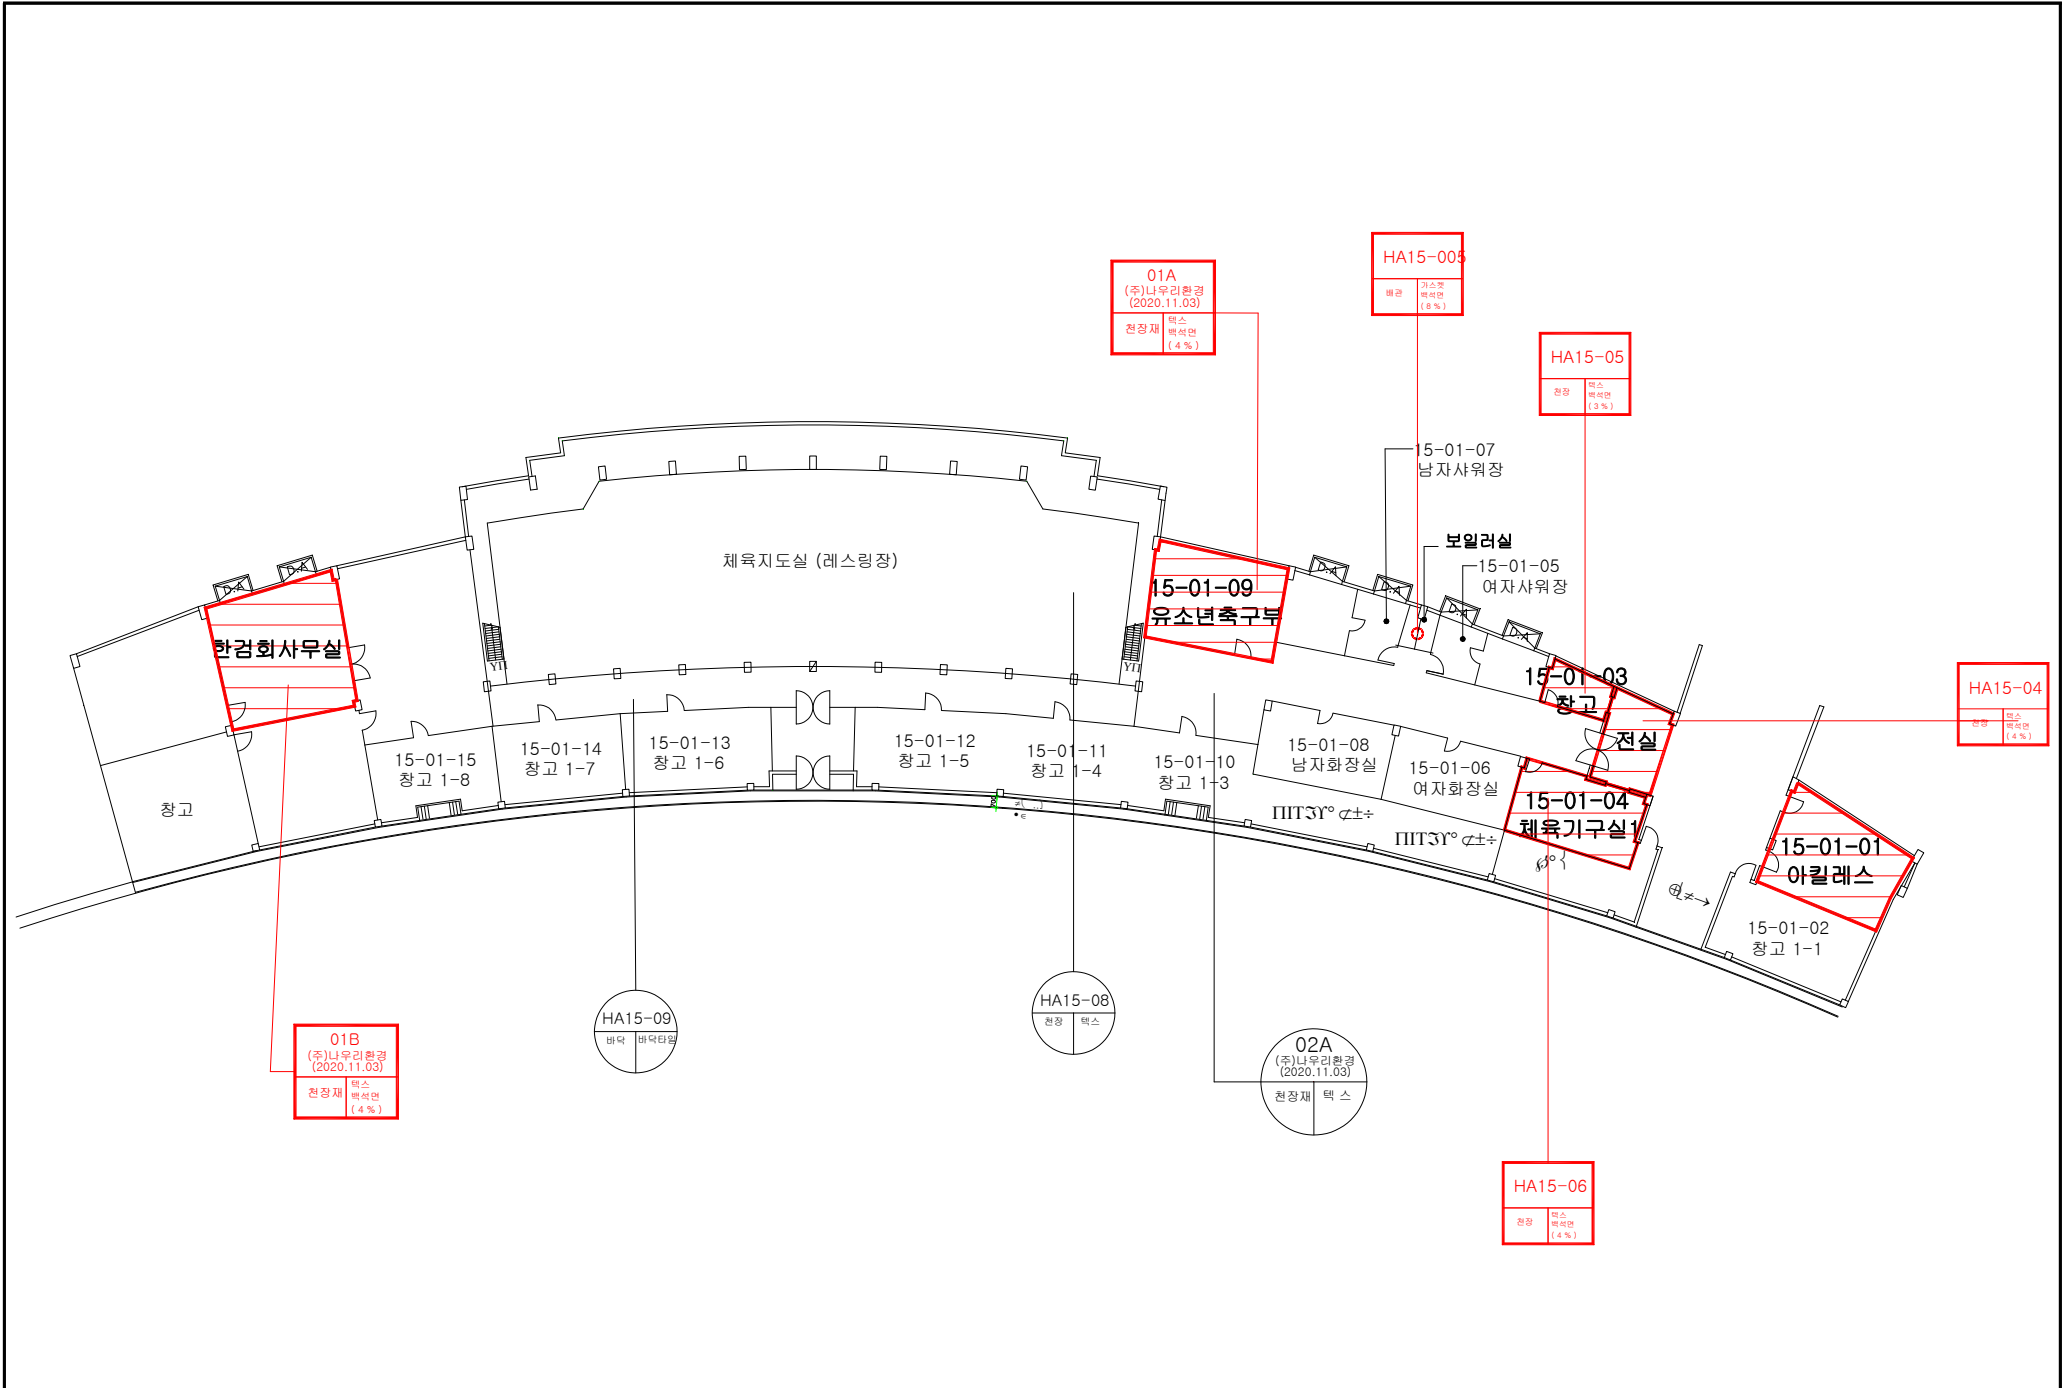

※석면지도 미술교육관 1층

※석면지도 미술교육관 2층

※석면지도 미술교육관 3층

※석면지도 미술교육관 옥상

15. 종합운동장

점검일 : 2022년 03월 26일 ~ 03월 28일

※석면지도 종합운동장 1층

※석면지도 종합운동장 2층

22. (구)산학협동관

점검일 : 2022년 03월 26일 ~ 03월 28일

※석면지도 (구)산학협동관 지하1층

※석면지도 (구)산학협동관 1층

※석면지도 (구)산학협동관 2층

※석면지도 (구)산학협동관 3층

※석면지도 (구)산학협동관 4층

30. 평생교육원