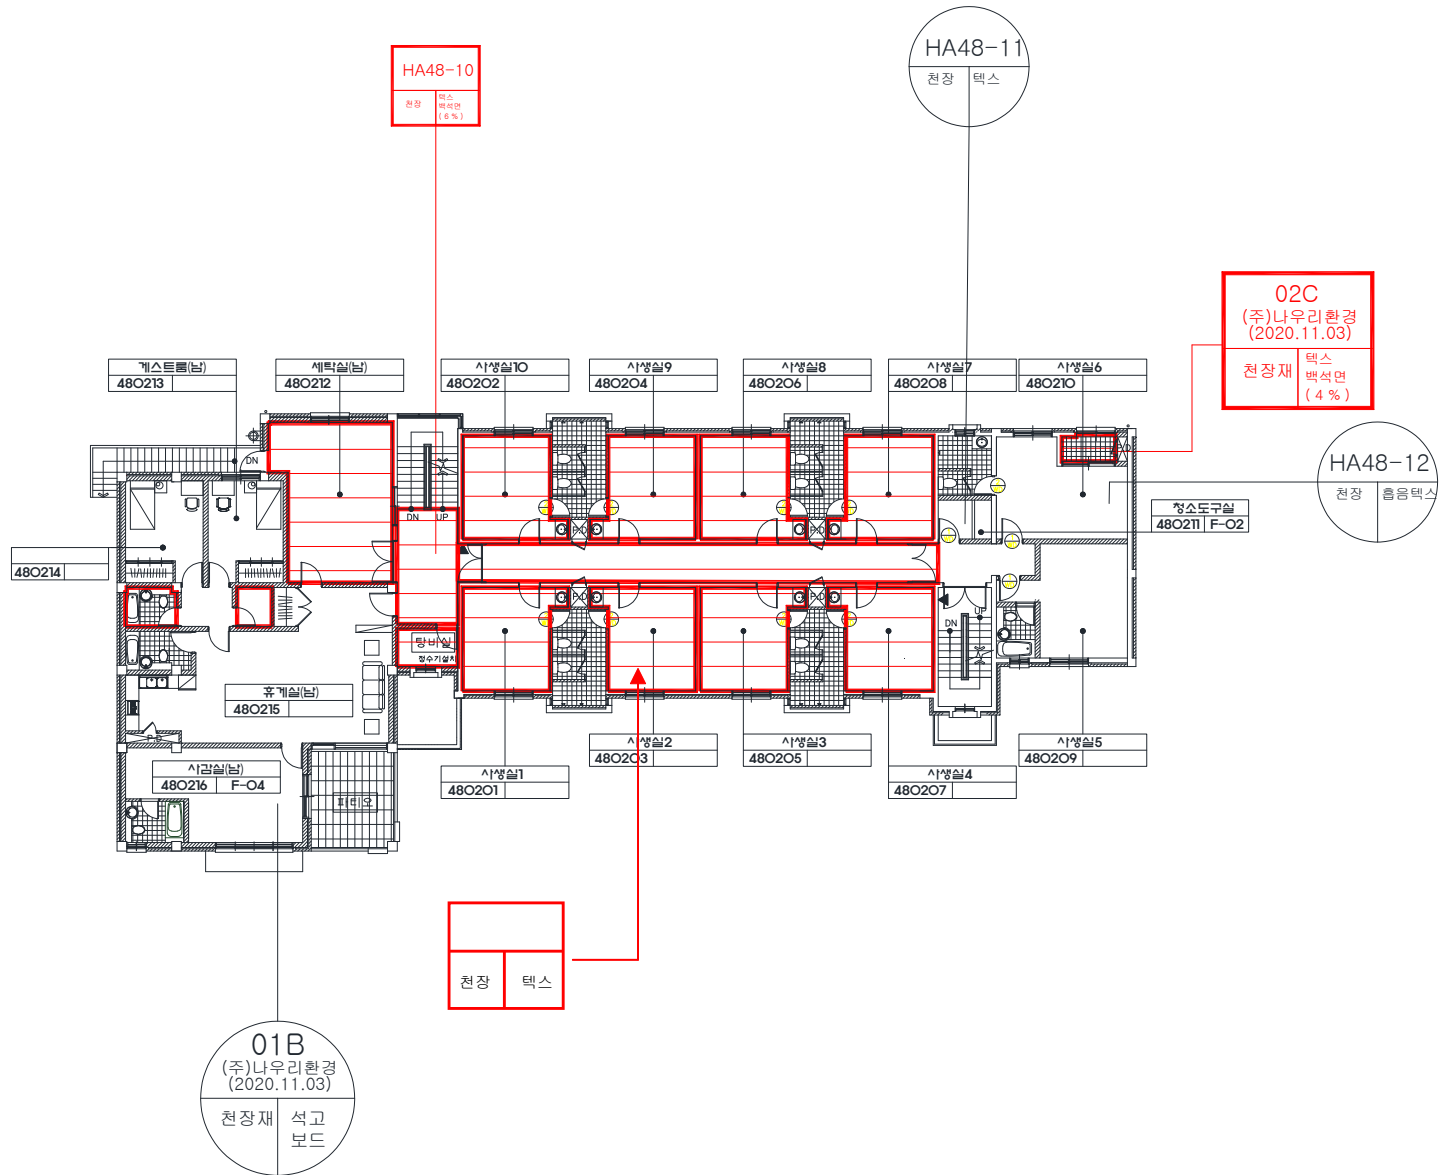

점검일 : 2022년 03월 26일 ~ 03월 28일

※석면지도 자유의 집(남자기숙사) 지하1층

※석면지도 자유의 집(남자기숙사) 1층

※석면지도 자유의 집(남자기숙사) 2층

※석면지도 자유의 집(남자기숙사) 3층

※석면지도 자유의 집(남자기숙사) 4층

※석면지도 자유의 집(남자기숙사) 5층

※석면지도 자유의 집(남자기숙사) 6층

※석면지도 자유의 집(남자기숙사) 7층

48.

린튼글로벌칼리지기숙사

점검일 : 2022년 03월 26일 ~ 03월 28일

※석면지도 린튼글로벌칼리지기숙사 지하1층

※석면지도 린튼글로벌칼리지기숙사 1층

※석면지도 린튼글로벌칼리지기숙사 2층

※석면지도 린튼글로벌칼리지기숙사 3층

※석면지도 린튼글로벌칼리지기숙사 4층

※석면지도 린튼글로벌칼리지기숙사 5층

※석면지도 린튼글로벌칼리지기숙사 5층 상부