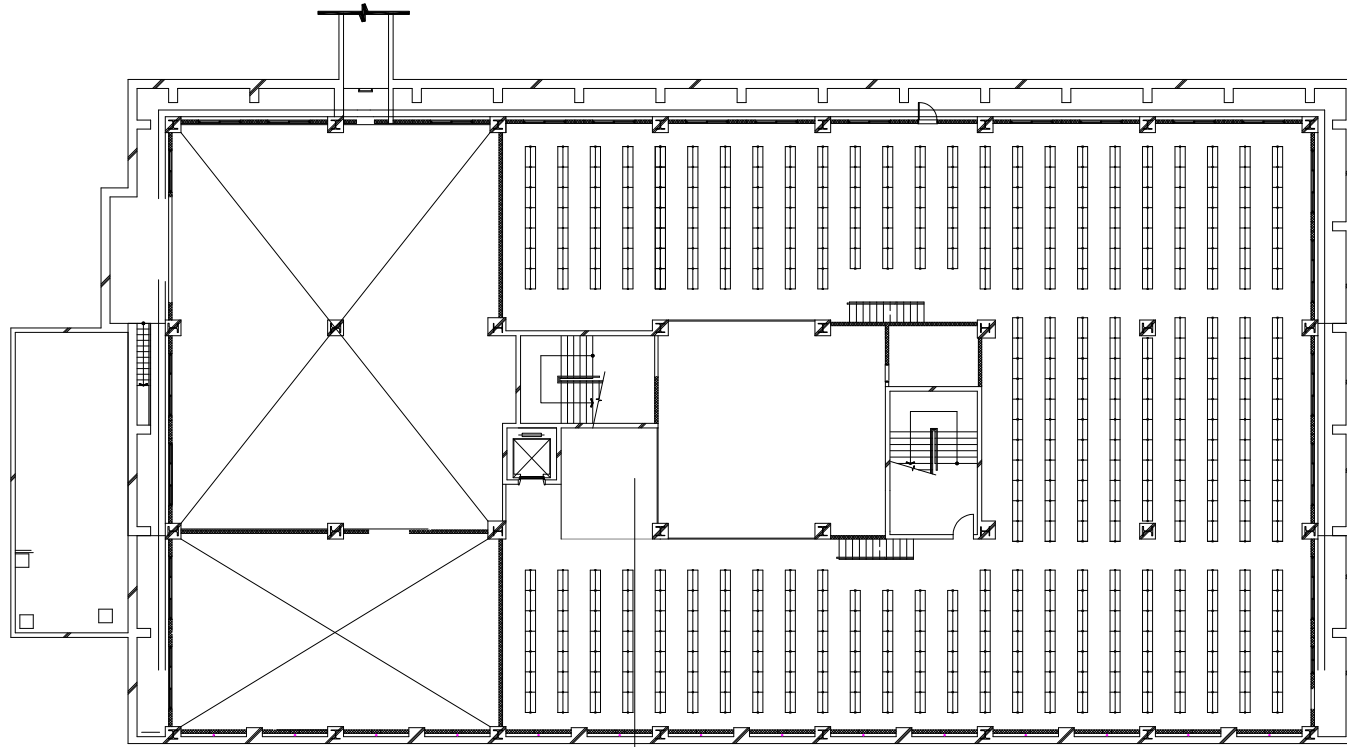

천장	텍스
----	----

※석면지도 공과대학 10층

※석면지도 공과대학 11층

※석면지도 공과대학 12층

10. 학술정보관

점검일 : 2022년 03월 26일 ~ 03월 28일

※석면지도 학술정보관 지하1층 하부

※석면지도 학술정보관 지하1층 상부