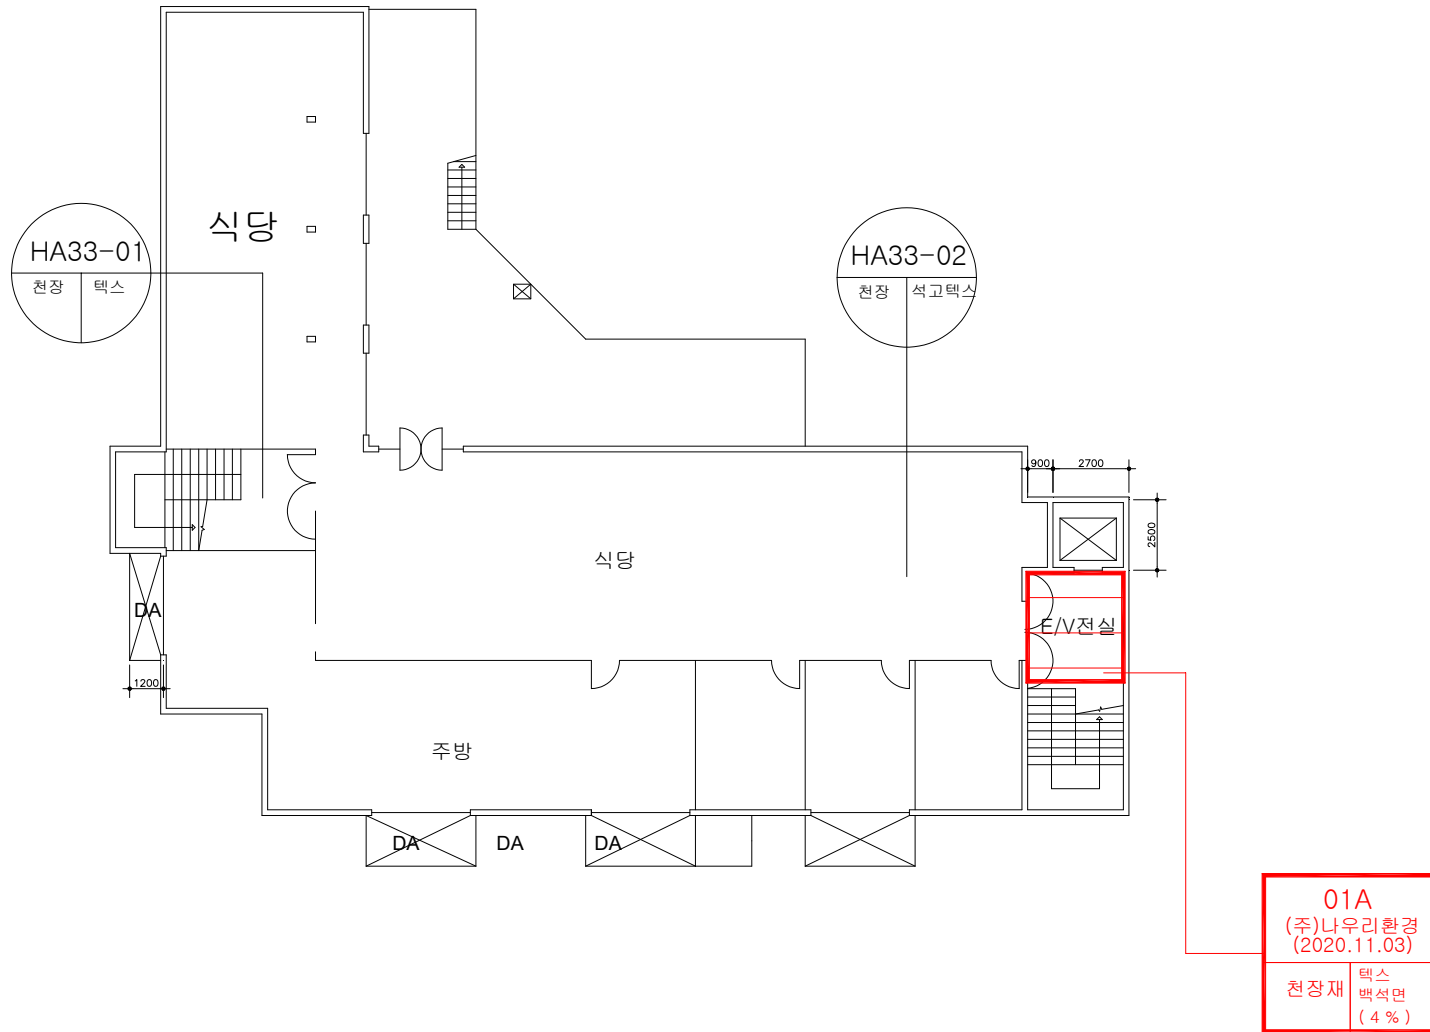

점검일 : 2022년 03월 26일 ~ 03월 28일

※석면지도 진리의 집(여자기숙사) 지하1층

※석면지도 진리의 집(여자기숙사) 1층

※석면지도 진리의 집(여자기숙사) 2층

※석면지도 진리의 집(여자기숙사) 3층

※석면지도 진리의 집(여자기숙사) 4층

※석면지도 진리의 집(여자기숙사) 5층

33. 자유의 집(남자기숙사)

점검일 : 2022년 03월 26일 ~ 03월 28일

※석면지도 자유의 집(남자기숙사) 지하1층

※석면지도 자유의 집(남자기숙사) 1층

※석면지도 자유의 집(남자기숙사) 2층

※석면지도 자유의 집(남자기숙사) 3층

※석면지도 자유의 집(남자기숙사) 4층

※석면지도 자유의 집(남자기숙사) 5층

※석면지도 자유의 집(남자기숙사) 6층