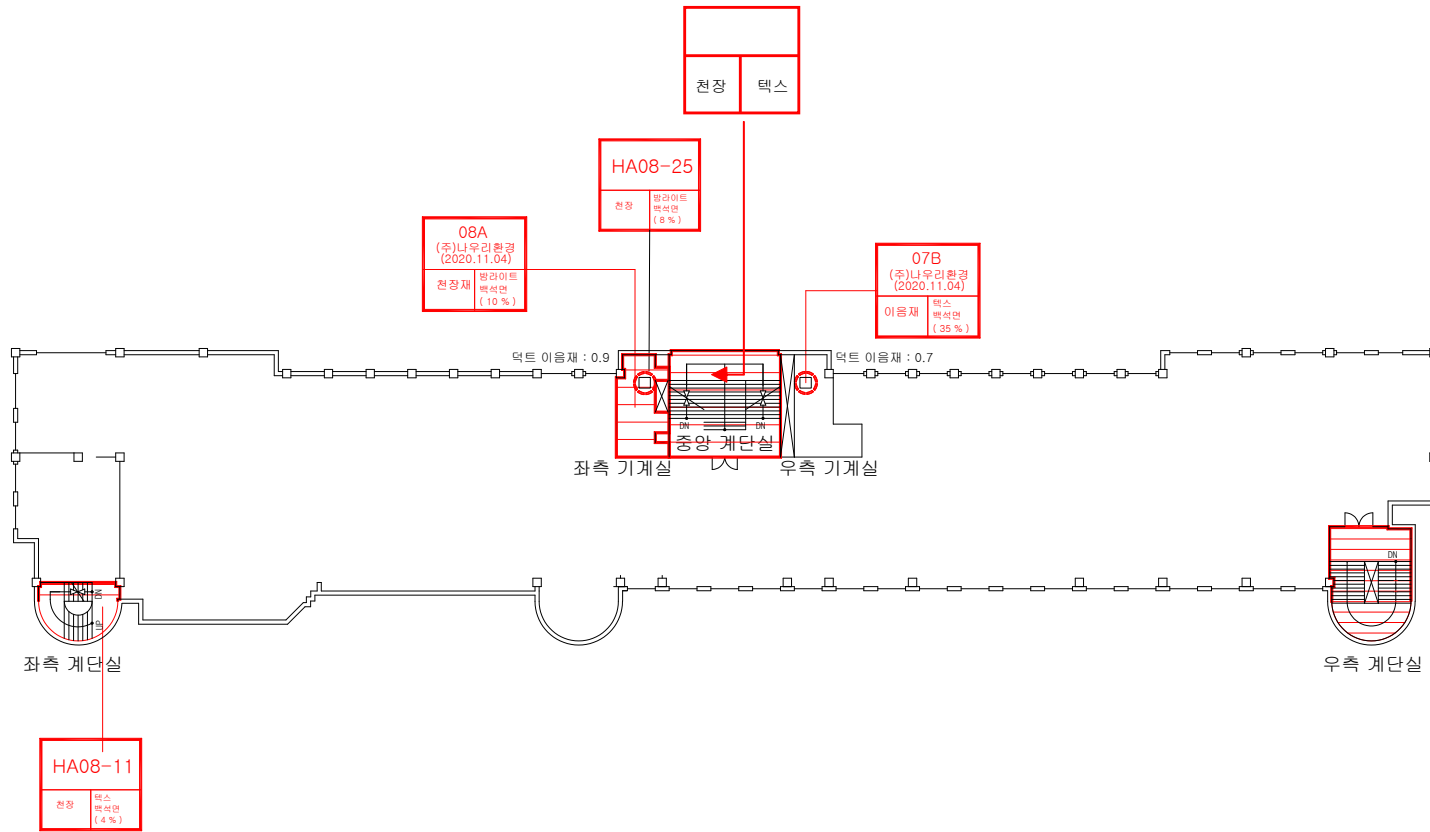

※석면지도 학생회관 5층