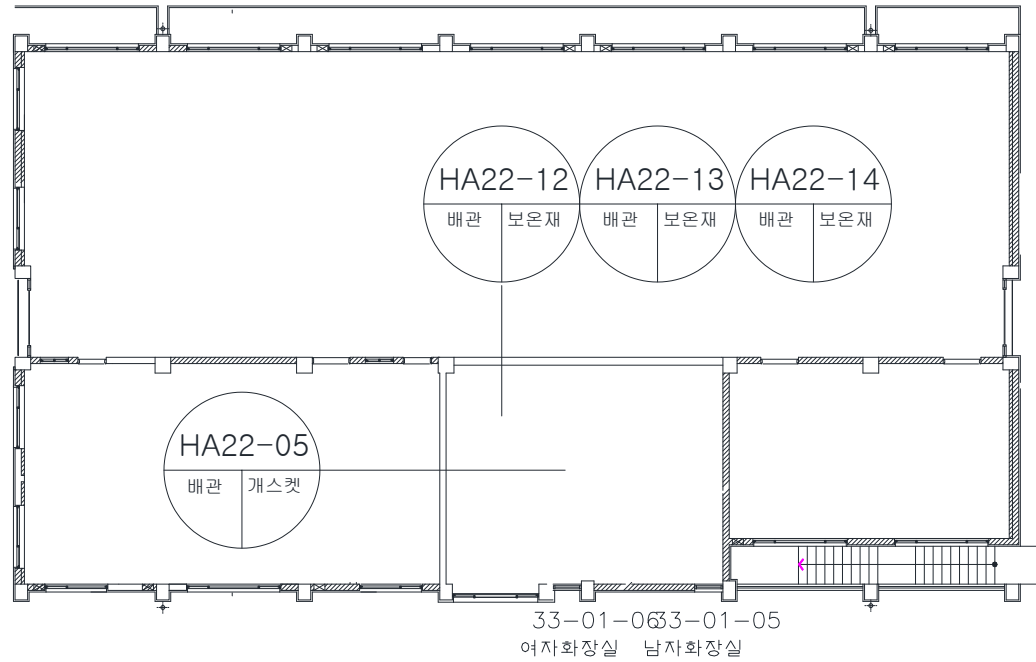

※석면지도 (구)산학협동관 지하1층