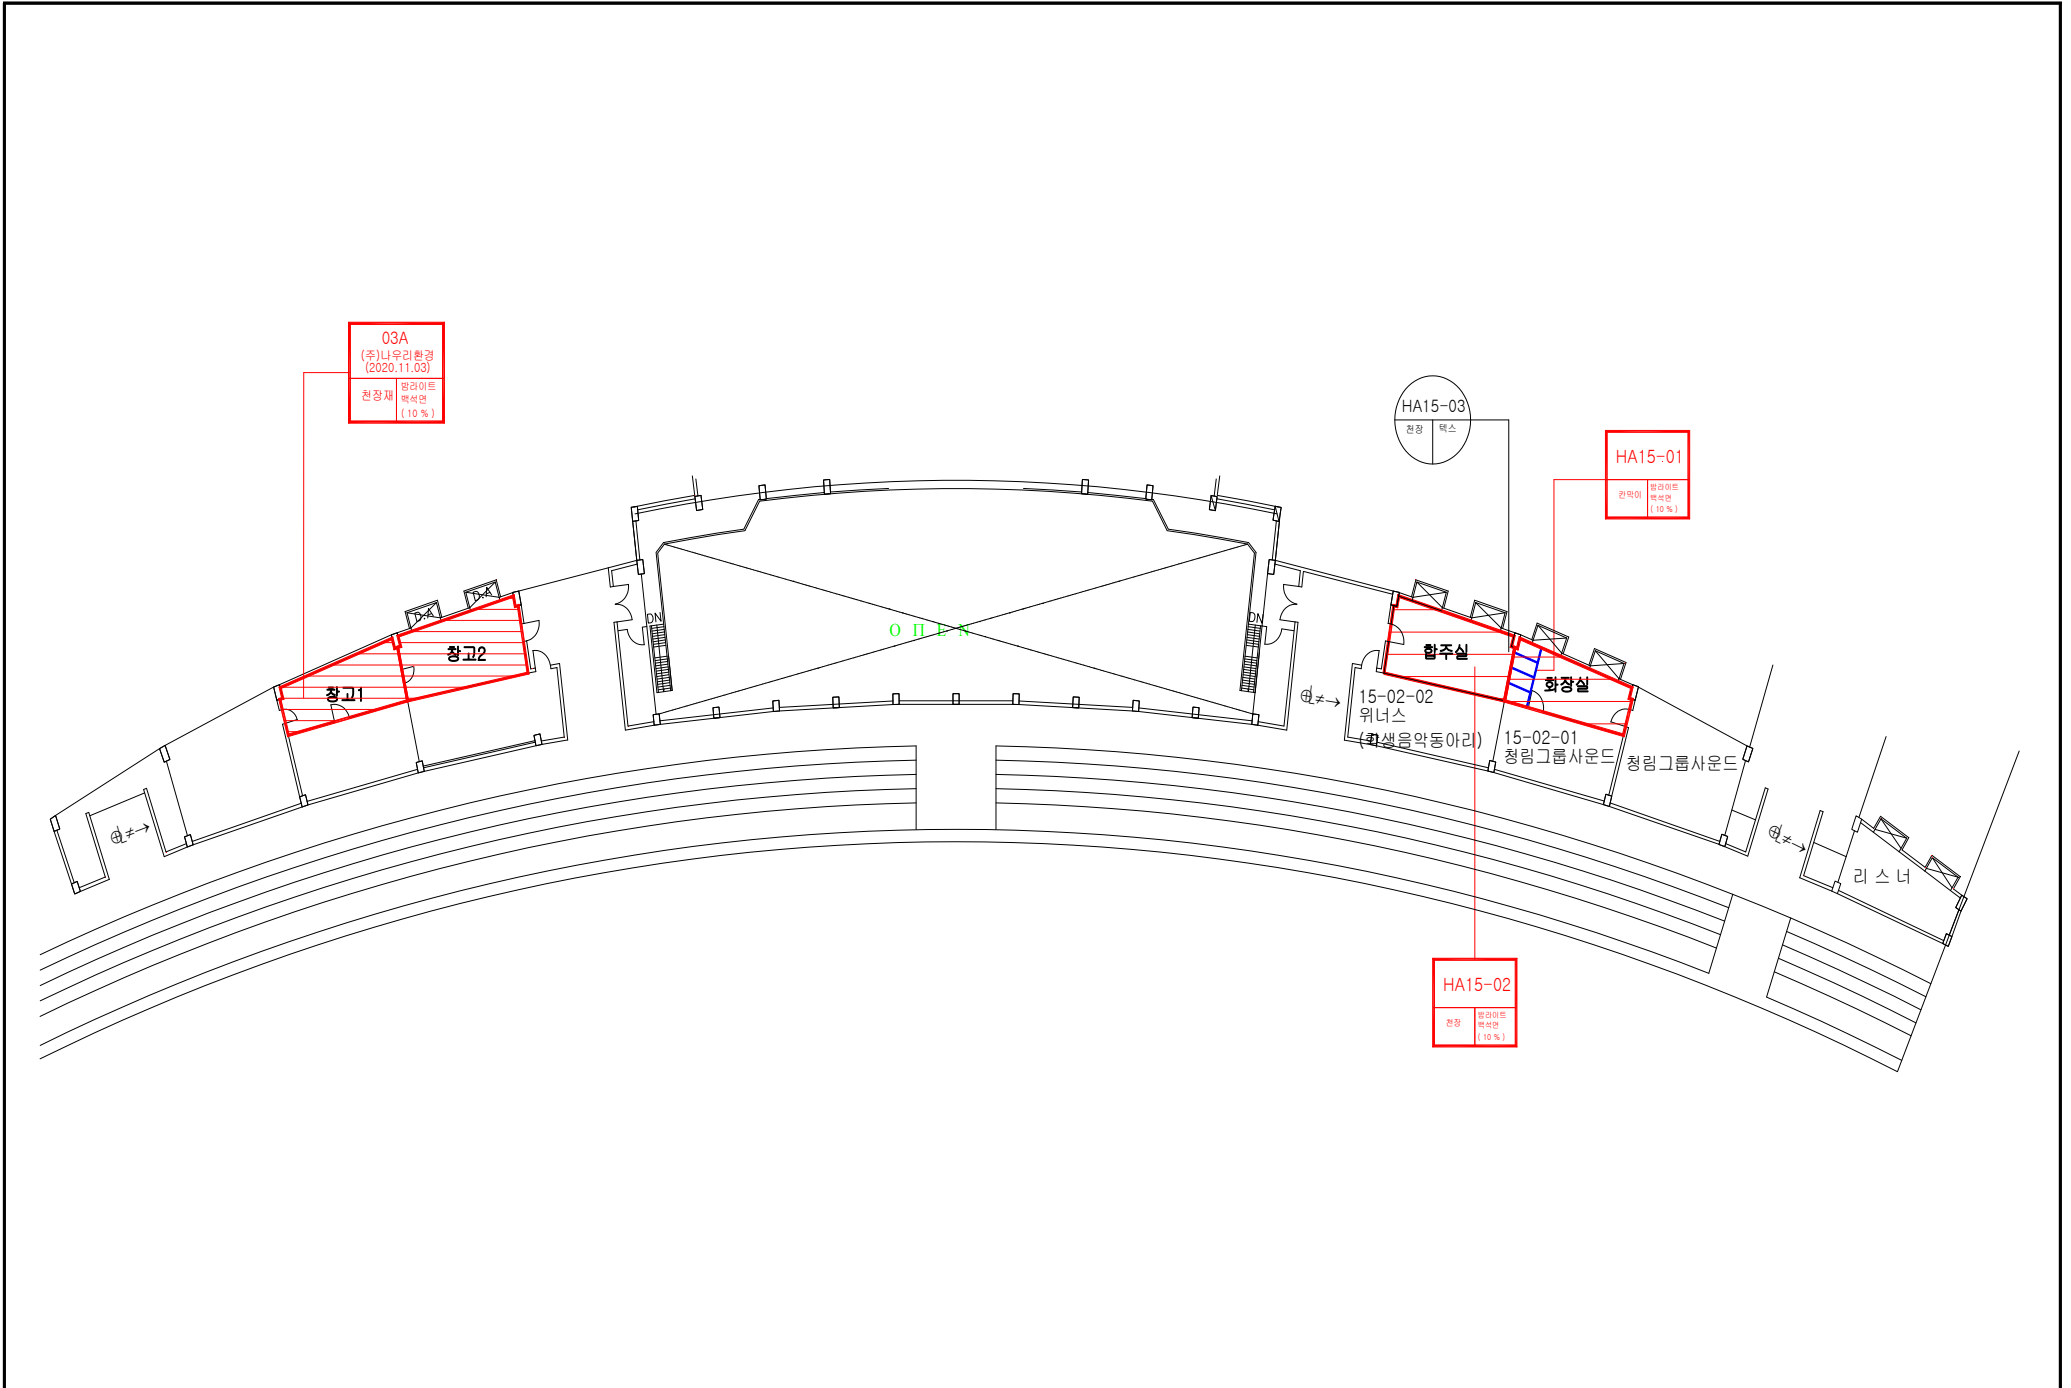

※석면지도 미술교육관 1층

※석면지도 미술교육관 2층

※석면지도 미술교육관 3층

※석면지도 미술교육관 옥상

15. 종합운동장

점검일 : 2022년 03월 26일 ~ 03월 28일

※석면지도 종합운동장 1층

※석면지도 종합운동장 2층