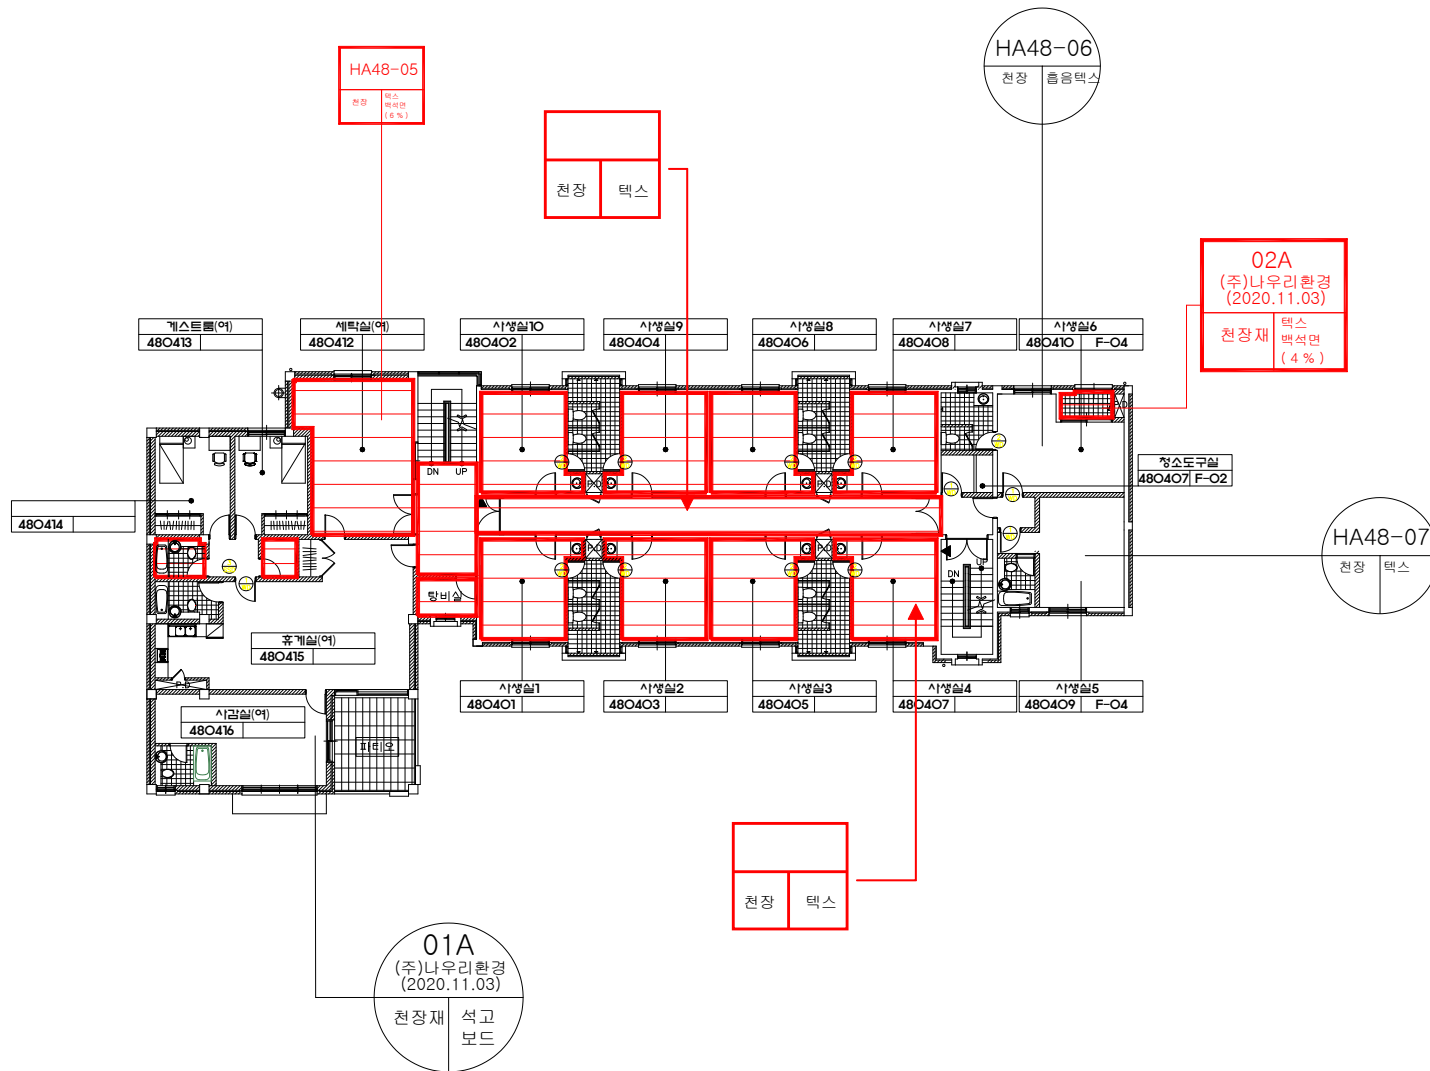

점검일 : 2022년 03월 26일 ~ 03월 28일

※석면지도 자유의 집(남자기숙사) 지하1층

※석면지도 자유의 집(남자기숙사) 1층

※석면지도 자유의 집(남자기숙사) 2층

※석면지도 자유의 집(남자기숙사) 3층

※석면지도 자유의 집(남자기숙사) 4층

※석면지도 자유의 집(남자기숙사) 5층

※석면지도 자유의 집(남자기숙사) 6층

※석면지도 자유의 집(남자기숙사) 7층

48.

린튼글로벌칼리지기숙사

점검일 : 2022년 03월 26일 ~ 03월 28일

※석면지도 린튼글로벌칼리지기숙사 지하1층

※석면지도 린튼글로벌칼리지기숙사 1층

※석면지도 린튼글로벌칼리지기숙사 2층

※석면지도 린튼글로벌칼리지기숙사 3층

※석면지도 린튼글로벌칼리지기숙사 4층

※석면지도 린튼글로벌칼리지기숙사 5층

※석면지도 린튼글로벌칼리지기숙사 5층 상부