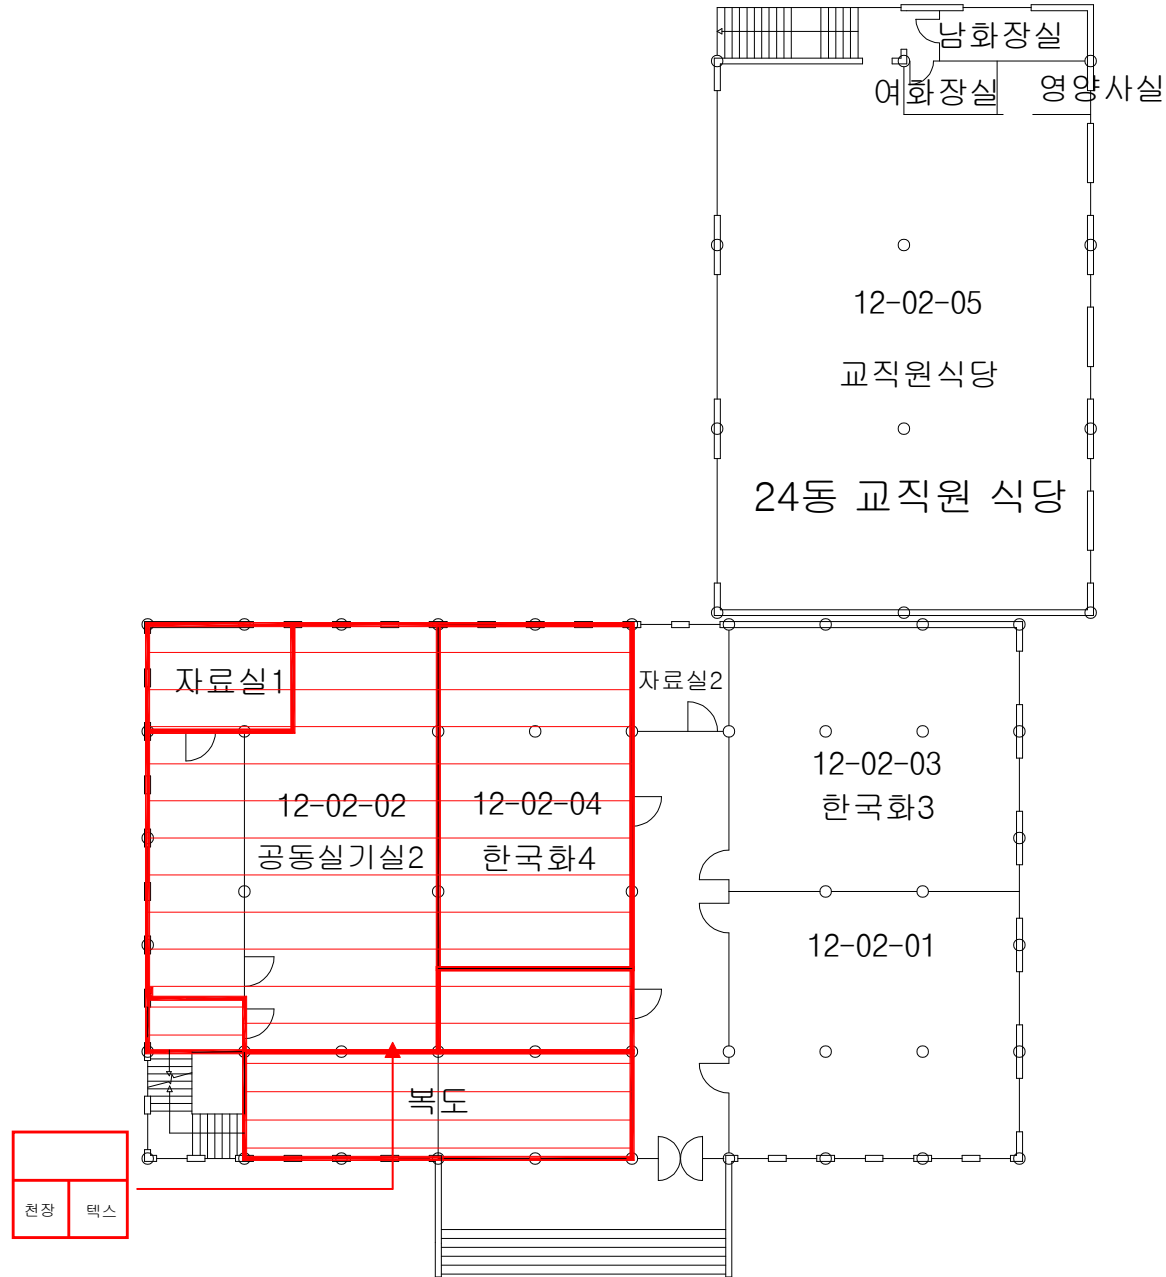

※석면지도 미술교육관 2층