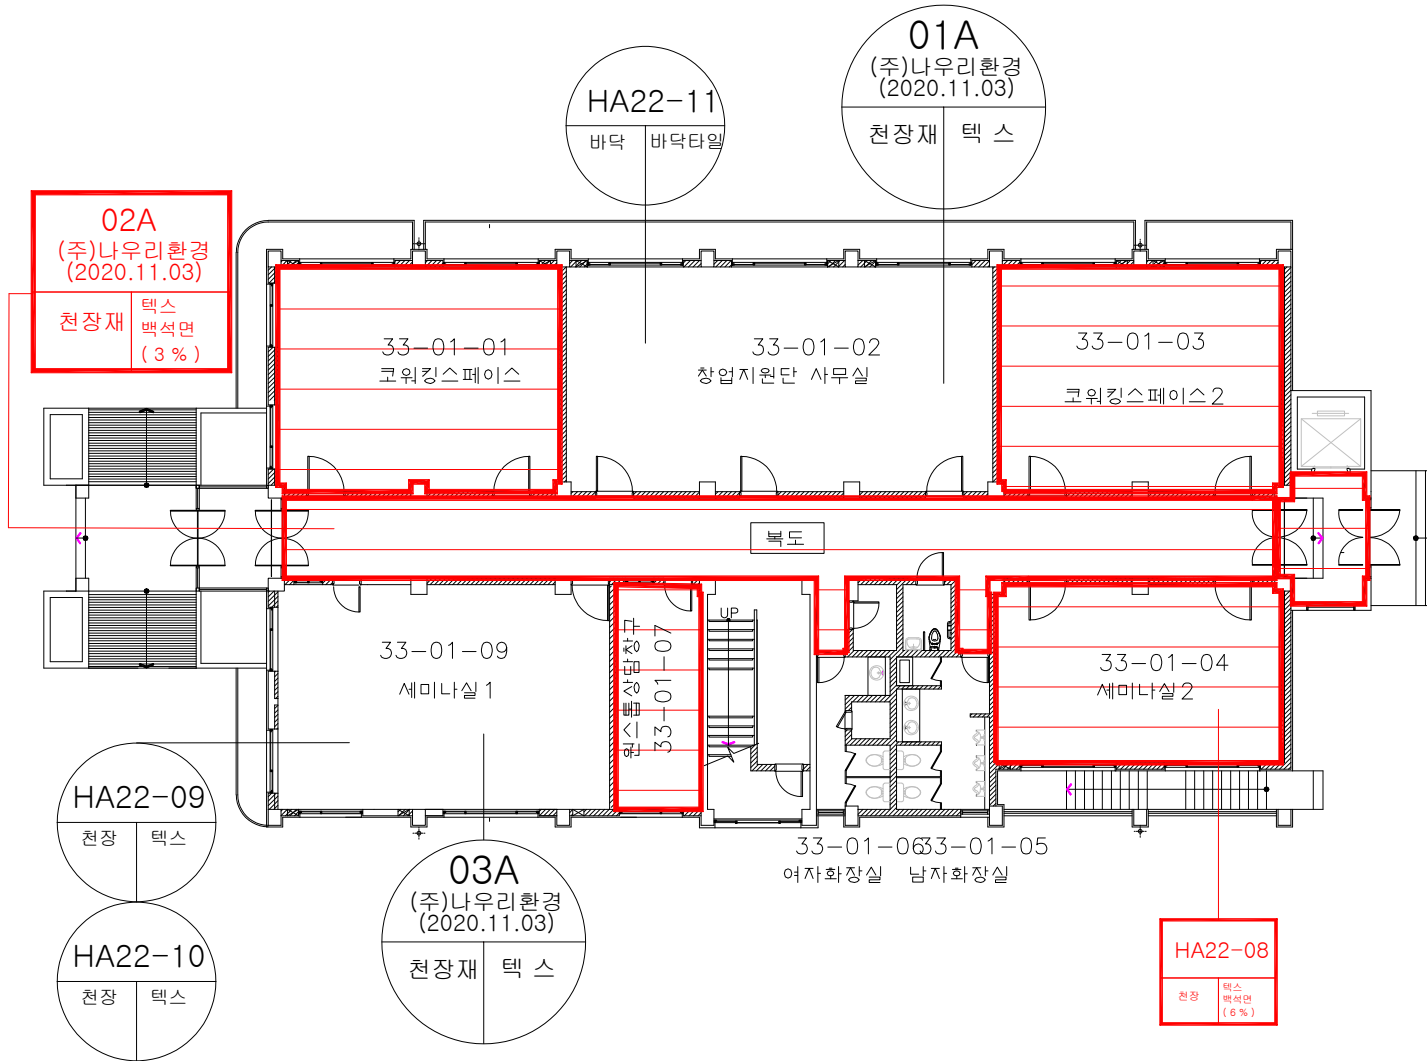

22. (구)산학협동관

점검일 : 2022년 03월 26일 ~ 03월 28일

※석면지도 (구)산학협동관 지하1층

※석면지도 (구)산학협동관 1층

※석면지도 (구)산학협동관 2층

※석면지도 (구)산학협동관 3층

※석면지도 (구)산학협동관 4층

30. 평생교육원