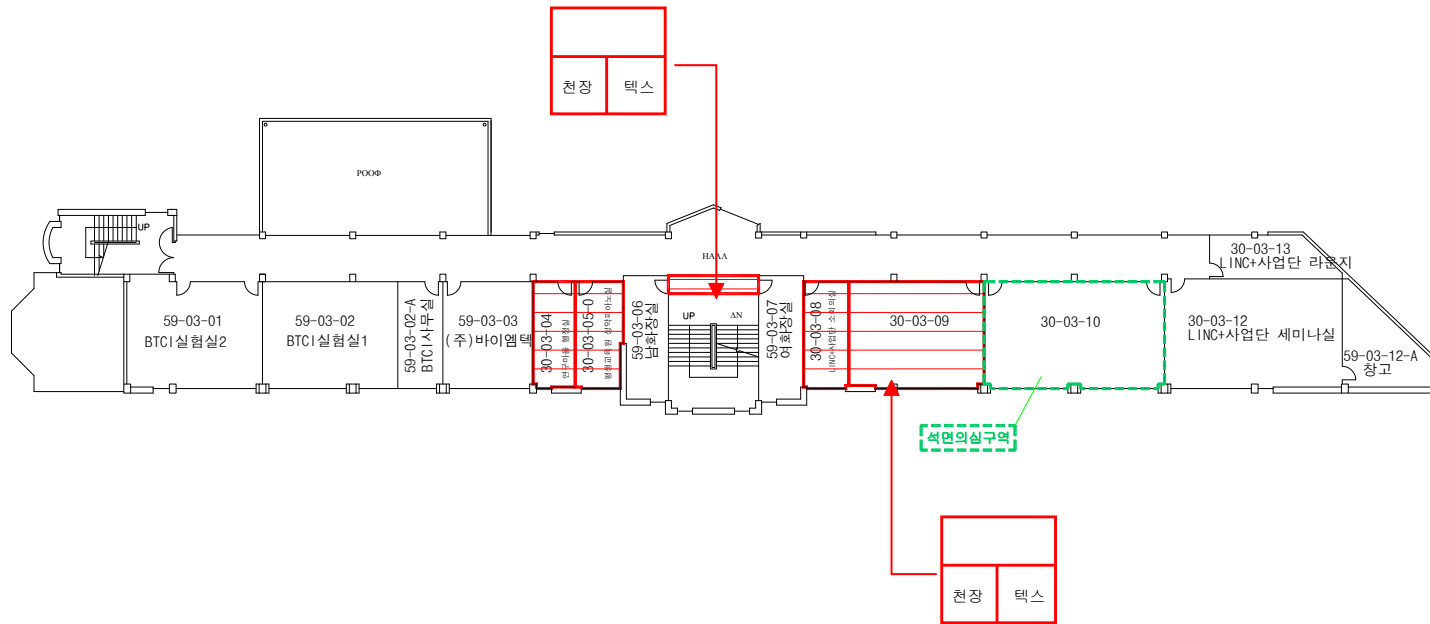

점검일 : 2022년 03월 26일 ~ 03월 28일

※석면지도 평생교육원 지하1층

※석면지도 평생교육원 1층

※석면지도 평생교육원 2층

※석면지도 평생교육원 3층

※석면지도 평생교육원 4층

※석면지도 평생교육원 옥탑층

32. 진리의 집(여자기숙사)

점검일 : 2022년 03월 26일 ~ 03월 28일

※석면지도 진리의 집(여자기숙사) 지하1층

※석면지도 진리의 집(여자기숙사) 1층

※석면지도 진리의 집(여자기숙사) 2층

※석면지도 진리의 집(여자기숙사) 3층

※석면지도 진리의 집(여자기숙사) 4층

※석면지도 진리의 집(여자기숙사) 5층

33. 자유의 집(남자기숙사)