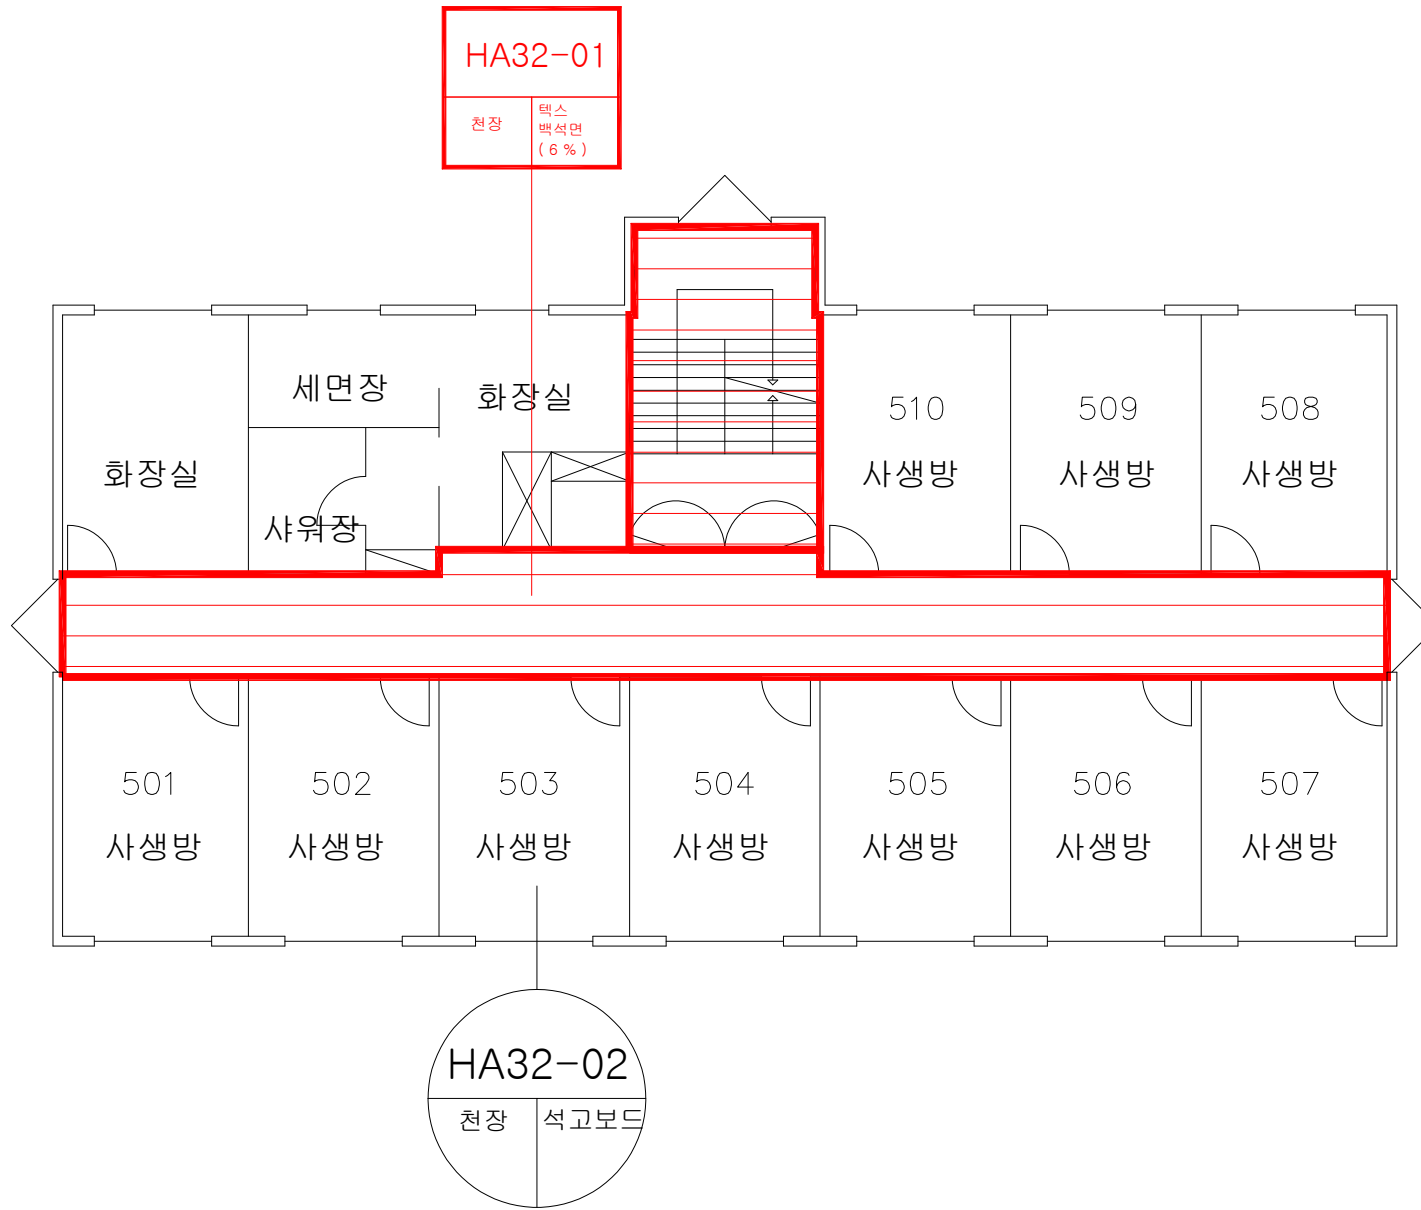

점검일 : 2022년 03월 26일 ~ 03월 28일

※석면지도 진리의 집(여자기숙사) 지하1층

※석면지도 진리의 집(여자기숙사) 1층

※석면지도 진리의 집(여자기숙사) 2층

※석면지도 진리의 집(여자기숙사) 3층

※석면지도 진리의 집(여자기숙사) 4층

※석면지도 진리의 집(여자기숙사) 5층

33. 자유의 집(남자기숙사)

점검일 : 2022년 03월 26일 ~ 03월 28일

※석면지도 자유의 집(남자기숙사) 지하1층

※석면지도 자유의 집(남자기숙사) 1층

※석면지도 자유의 집(남자기숙사) 2층

※석면지도 자유의 집(남자기숙사) 3층

※석면지도 자유의 집(남자기숙사) 4층

※석면지도 자유의 집(남자기숙사) 5층

※석면지도 자유의 집(남자기숙사) 6층