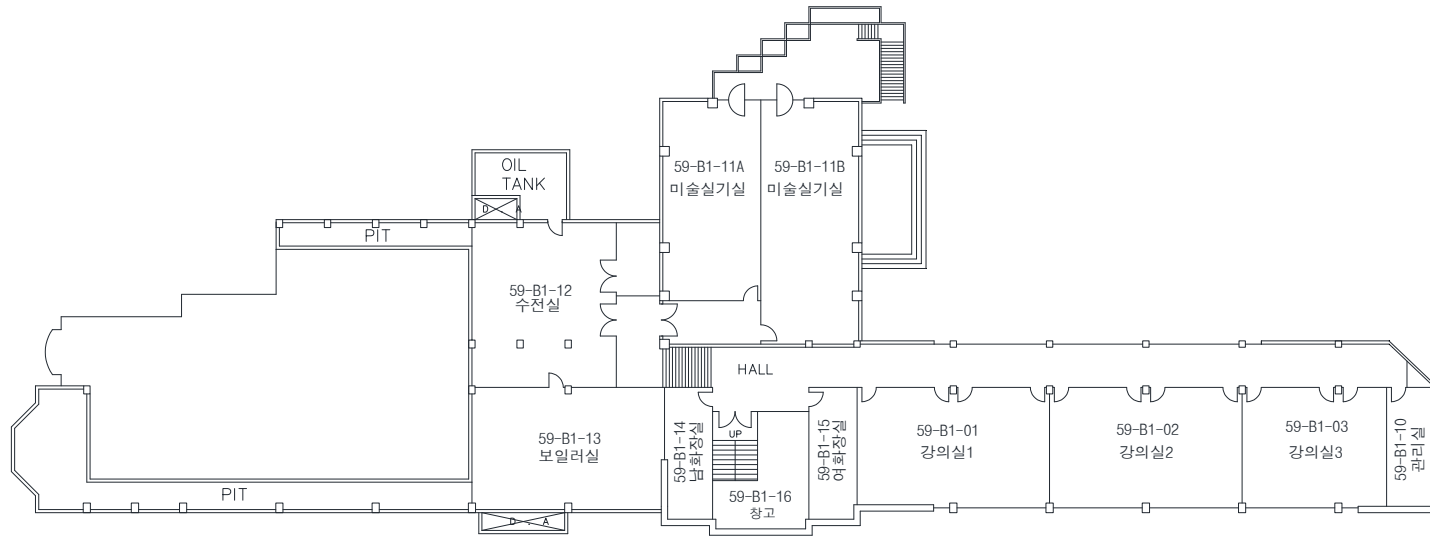

※석면지도 평생교육원 지하1층