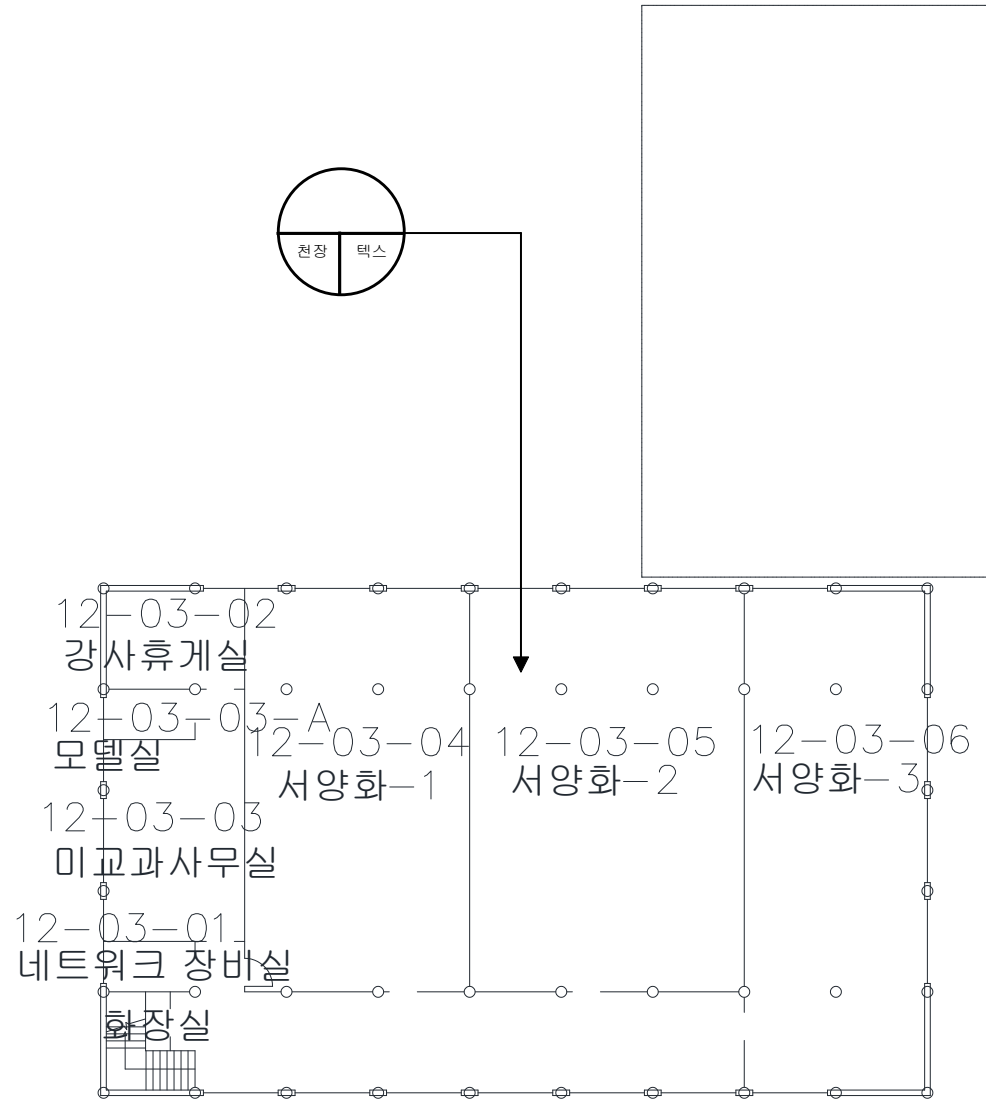

※석면지도 미술교육관 3층