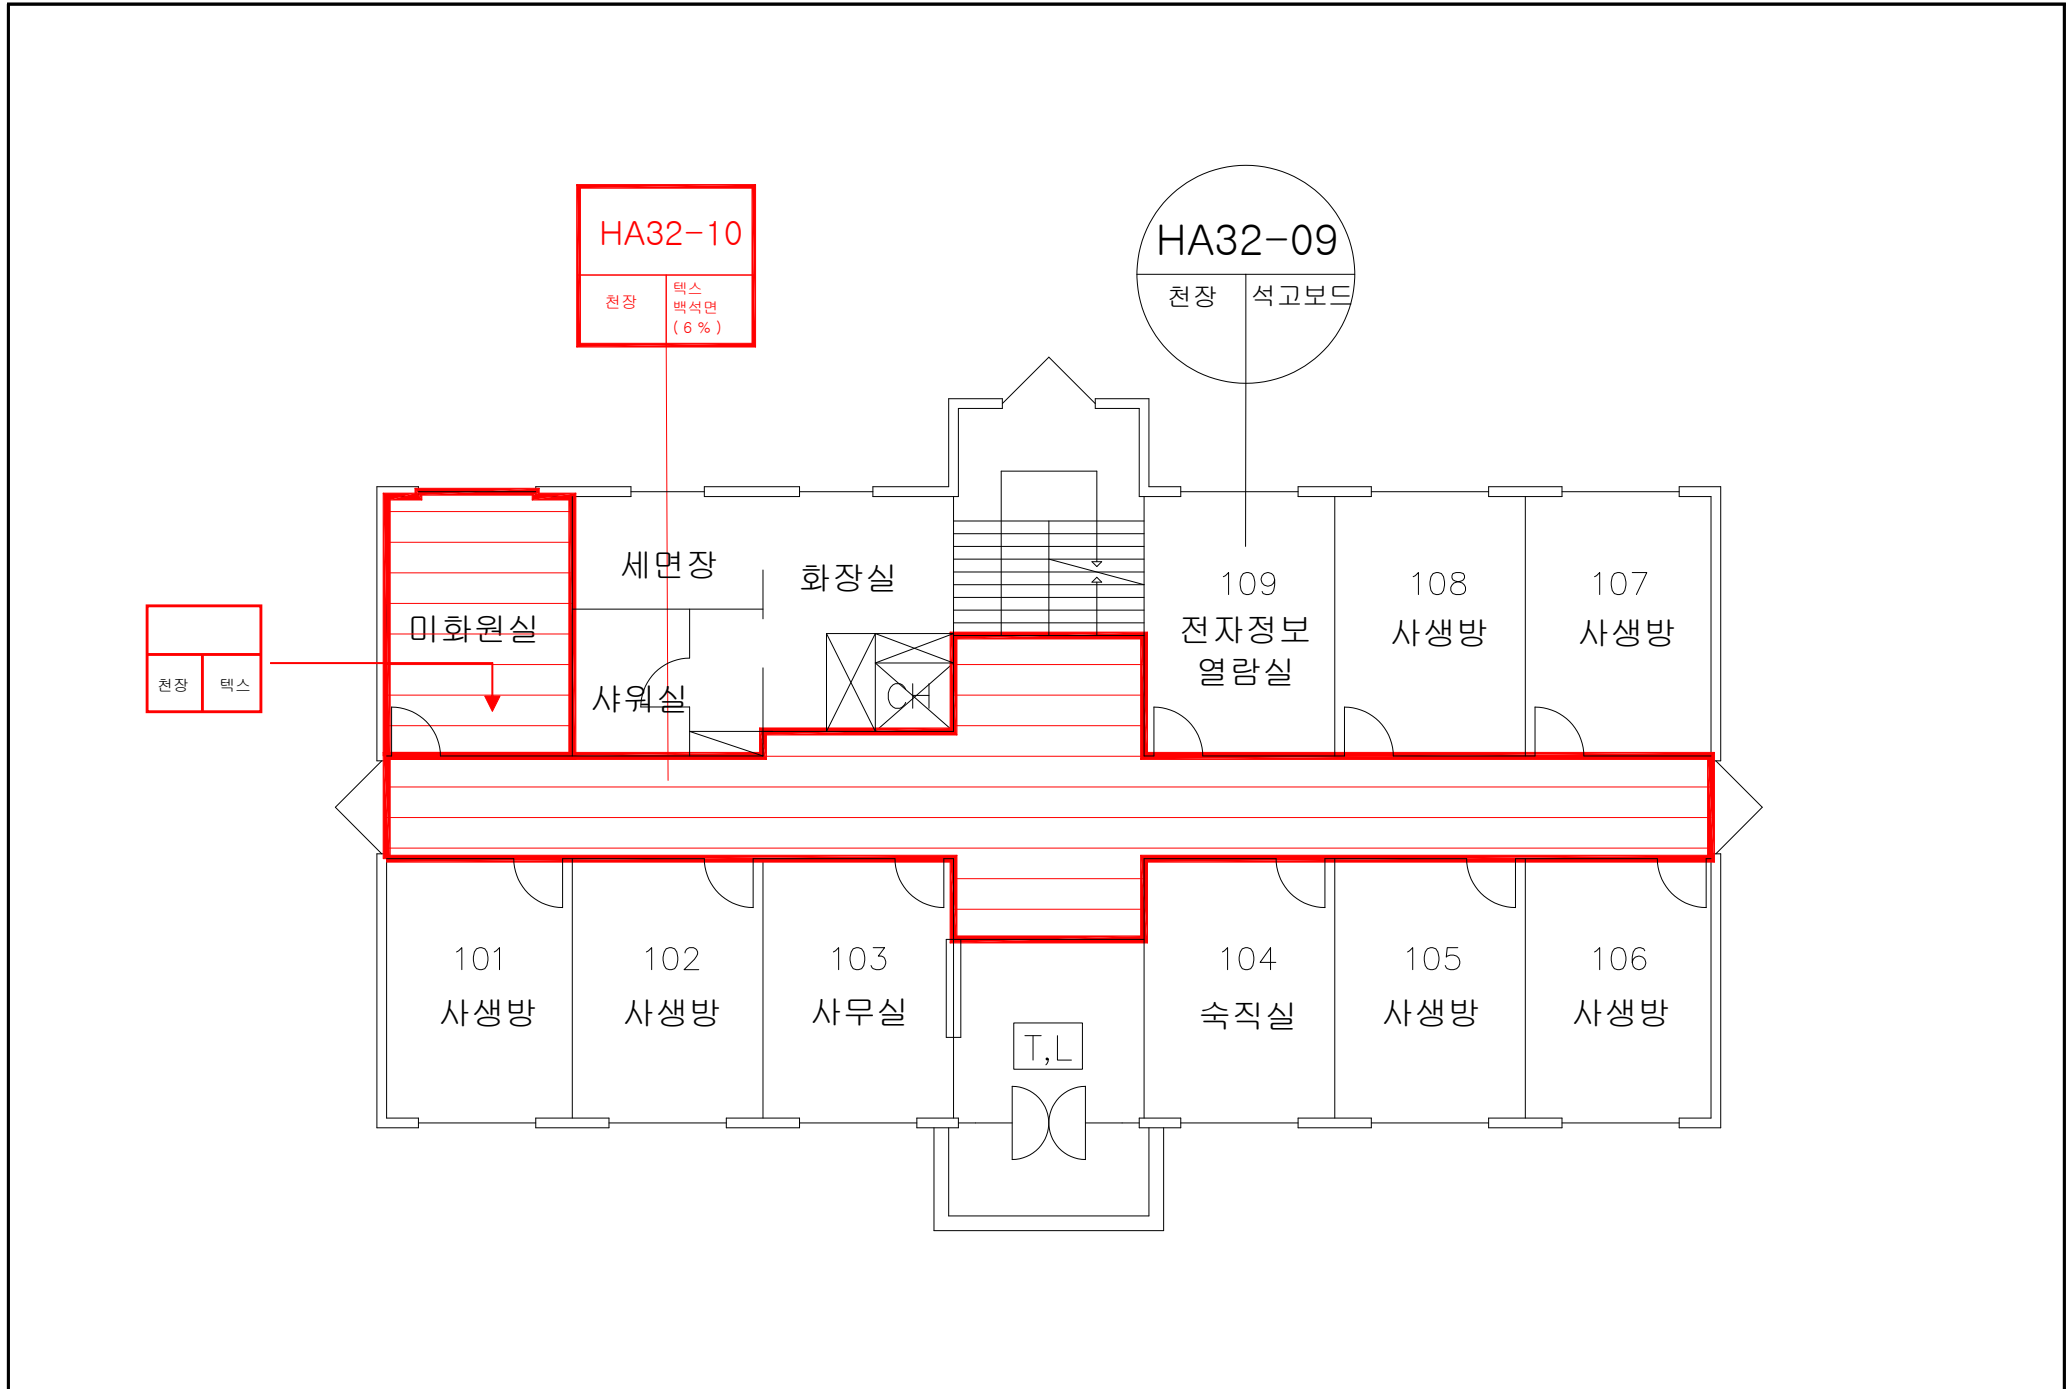

점검일 : 2022년 03월 26일 ~ 03월 28일

※석면지도 평생교육원 지하1층

※석면지도 평생교육원 1층

※석면지도 평생교육원 2층

※석면지도 평생교육원 3층

※석면지도 평생교육원 4층

※석면지도 평생교육원 옥탑층

32. 진리의 집(여자기숙사)

점검일 : 2022년 03월 26일 ~ 03월 28일

※석면지도 진리의 집(여자기숙사) 지하1층

※석면지도 진리의 집(여자기숙사) 1층

※석면지도 진리의 집(여자기숙사) 2층

※석면지도 진리의 집(여자기숙사) 3층

※석면지도 진리의 집(여자기숙사) 4층

※석면지도 진리의 집(여자기숙사) 5층

33. 자유의 집(남자기숙사)