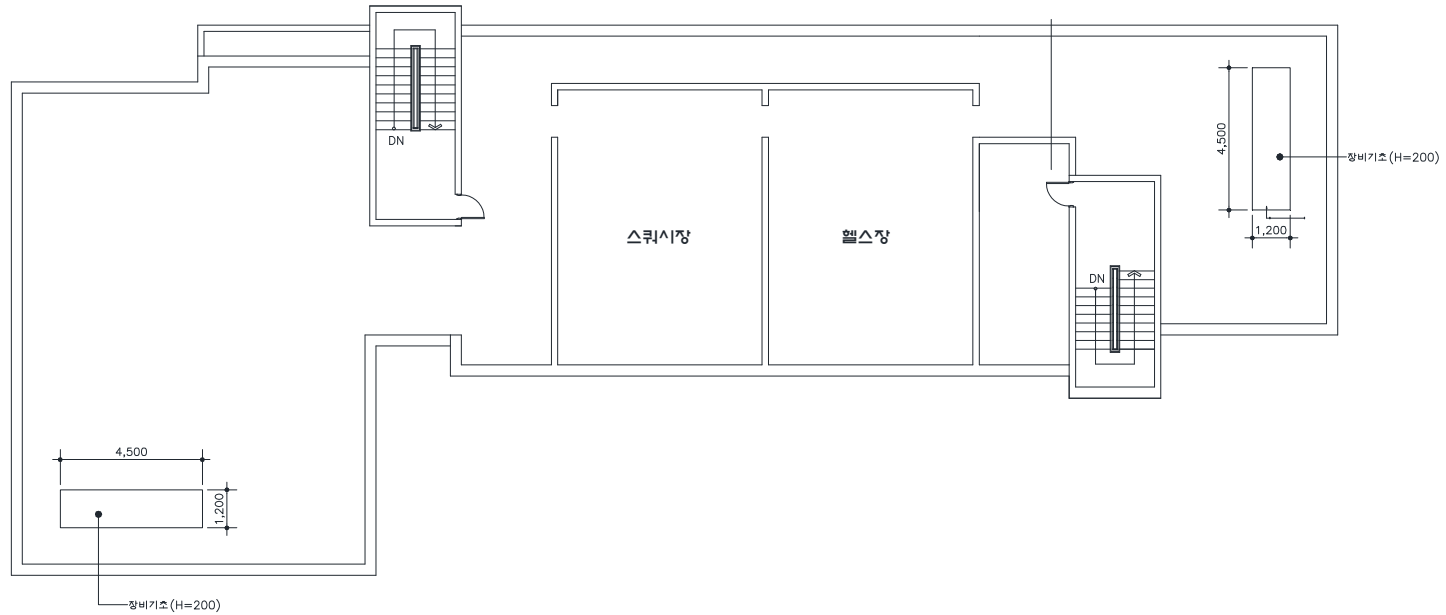

※석면지도 린튼글로벌칼리지기숙사 5층