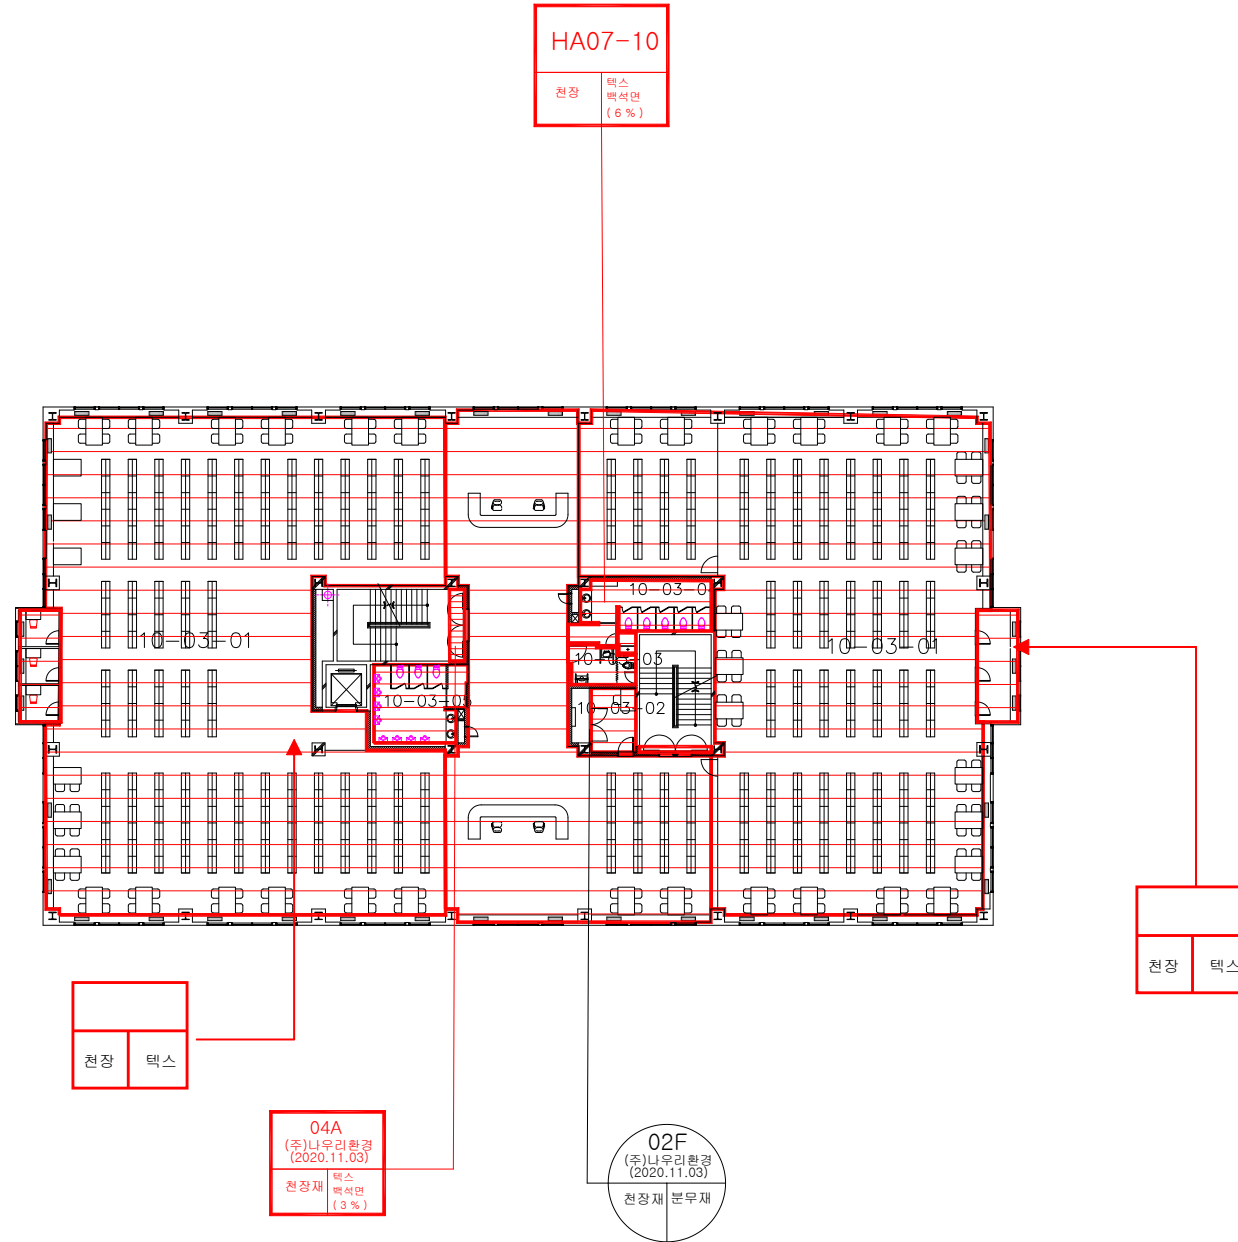

03C
(주)나우리환경
(2020.11.03)
천장재 | 텍스

※석면지도 학술정보관 1층

※석면지도 학술정보관 2층

※석면지도 학술정보관 3층

※석면지도 학술정보관 4층 (22.3 석면지도 변경)

※석면지도 학술정보관 5층

12. 미술교육관

점검일 : 2022년 03월 26일 ~ 03월 28일