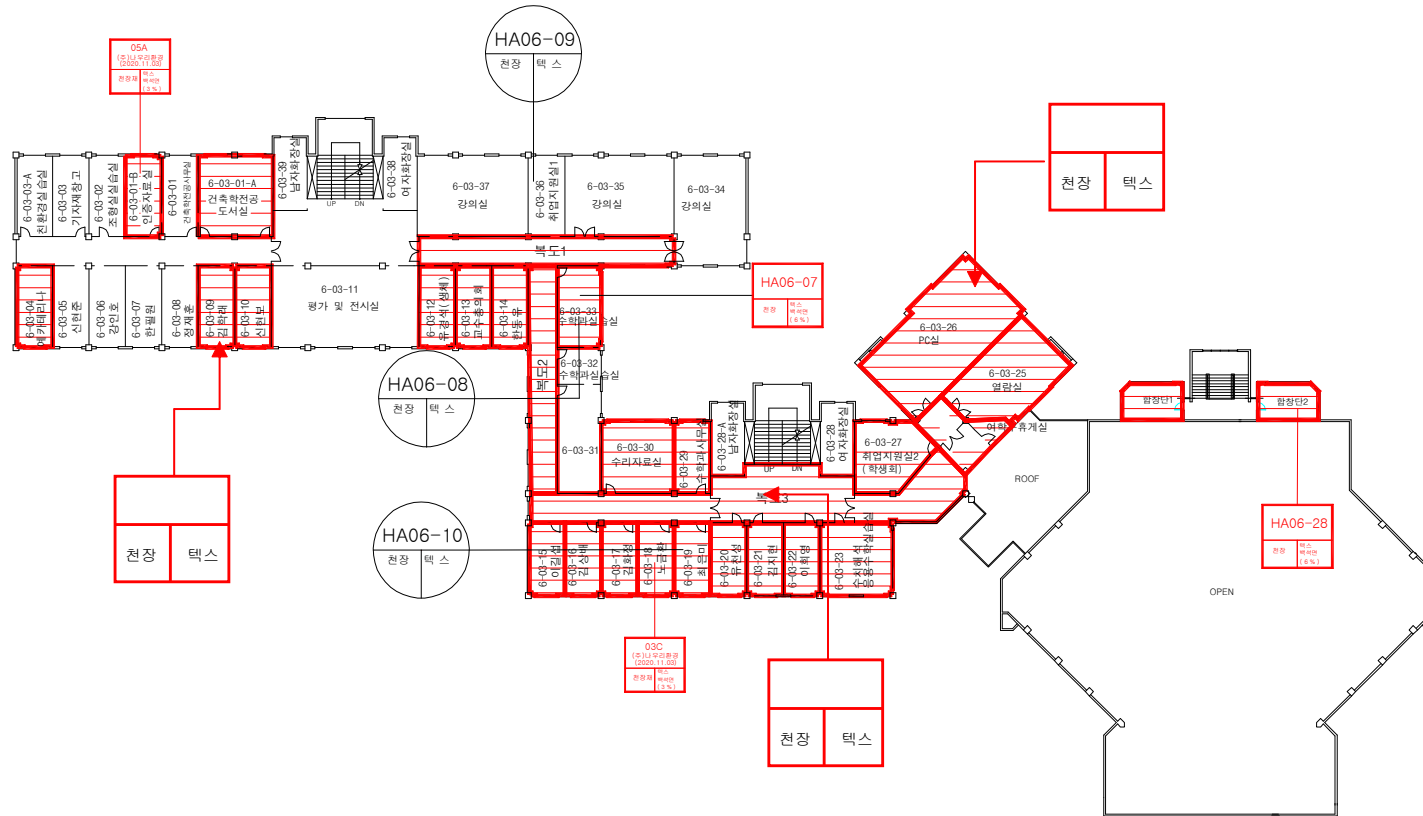

01 인돈기념관	3
06 계의돈기념관	8
08 학생회관	16
09 공과대학	23
10 학술정보관	37
12 미술교육관	45
15 종합운동장	50
22 산학협동관	53
30 평생교육원	59
32 진리의집(여자기숙사)	66
33 자유의집(남자기숙사)	73
48 린튼글로벌칼리지기숙사	82

01. 인돈기념관

점검일 : 2022년 03월 26일 ~ 03월 28일

※석면지도 인돈기념관 지하1층

※석면지도 인동기념관 1층

※석면지도 인돈기념관 2층

※석면지도 인동기념관 3층

06. 계의돈기념관

점검일 : 2022년 03월 26일 ~ 03월 28일

※석면지도 계의돈기념관 지하1층

※석면지도 계의돈기념관 1층

※석면지도 계의돈기념관 2층

※석면지도 계의돈기념관 3층

※석면지도 계의돈기념관 4층

※석면지도 계의돈기념관 5층

※석면지도 계의돈기념관 6층

08. 학생회관

점검일 : 2022년 03월 26일 ~ 03월 28일

※석면지도 학생회관 지하1층

※석면지도 학생회관 2층