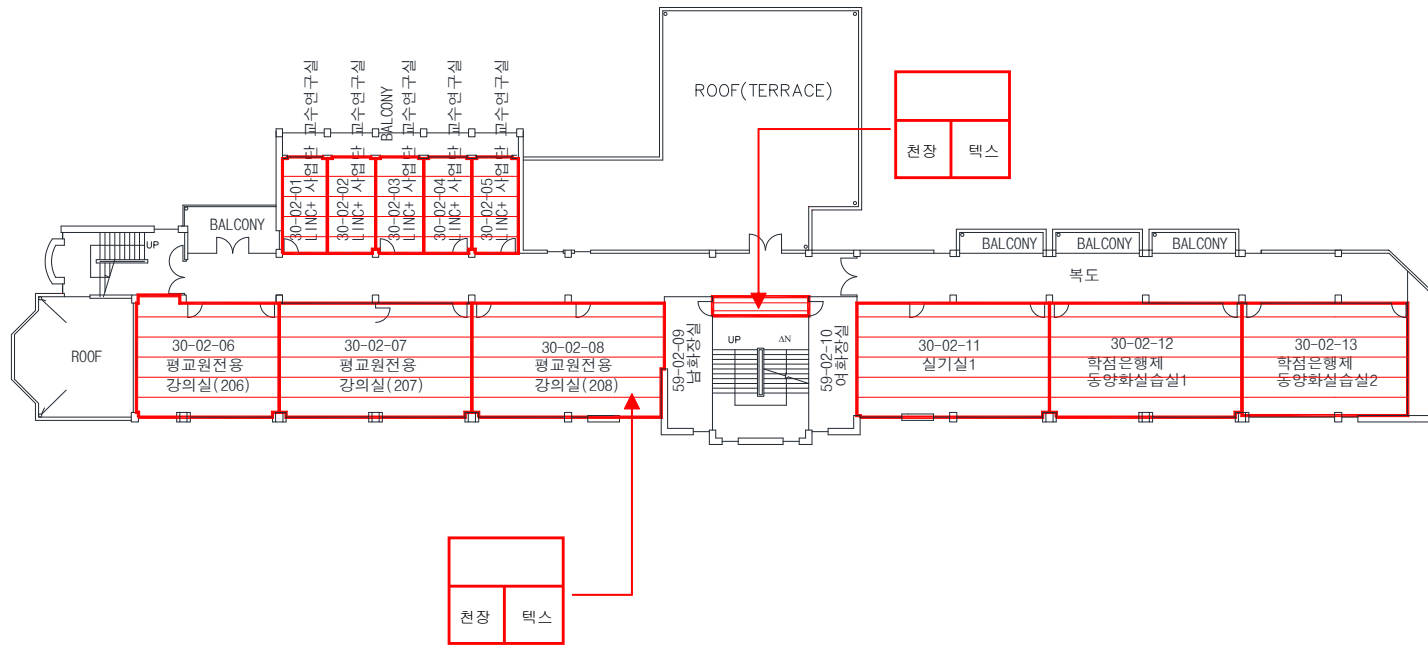

점검일 : 2022년 03월 26일 ~ 03월 28일

※석면지도 평생교육원 지하1층

※석면지도 평생교육원 1층

※석면지도 평생교육원 2층

※석면지도 평생교육원 3층

※석면지도 평생교육원 4층

※석면지도 평생교육원 옥탑층

32. 진리의 집(여자기숙사)

점검일 : 2022년 03월 26일 ~ 03월 28일

※석면지도 진리의 집(여자기숙사) 지하1층

※석면지도 진리의 집(여자기숙사) 1층

※석면지도 진리의 집(여자기숙사) 2층

※석면지도 진리의 집(여자기숙사) 3층

※석면지도 진리의 집(여자기숙사) 4층

※석면지도 진리의 집(여자기숙사) 5층

33. 자유의 집(남자기숙사)