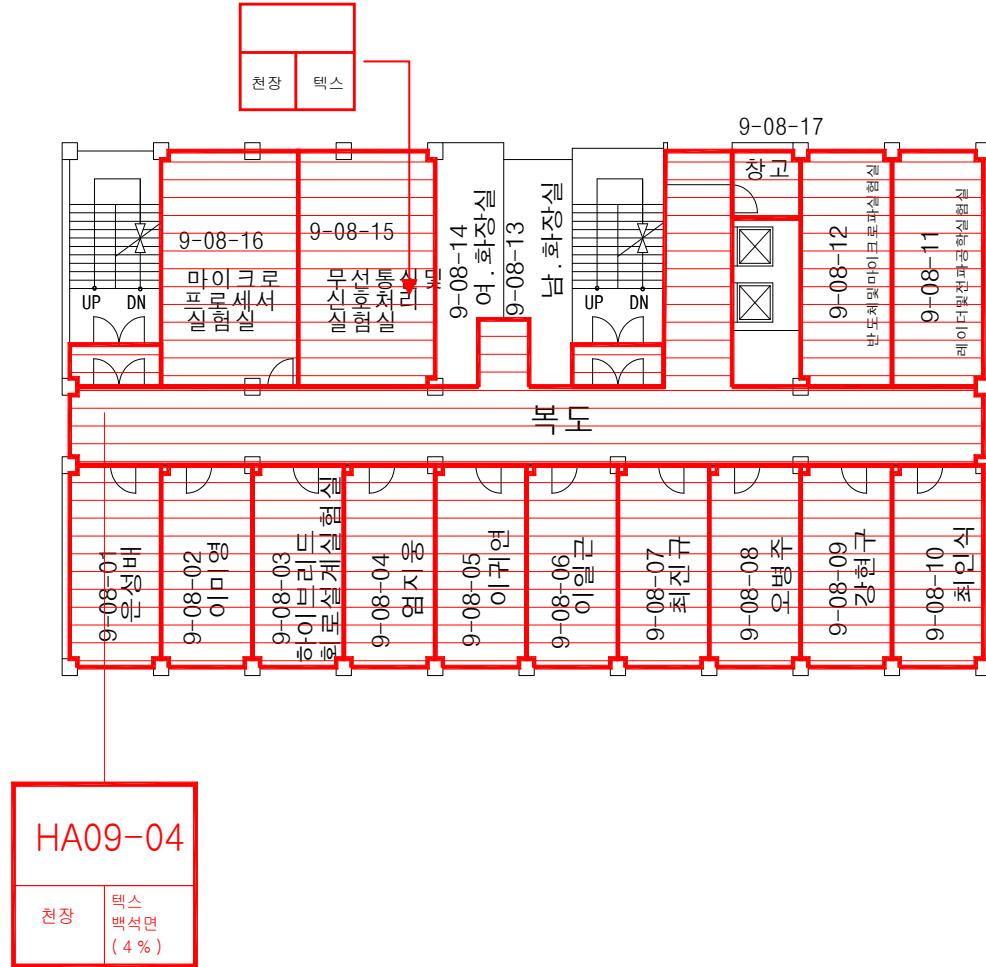

※석면지도 공과대학 8층