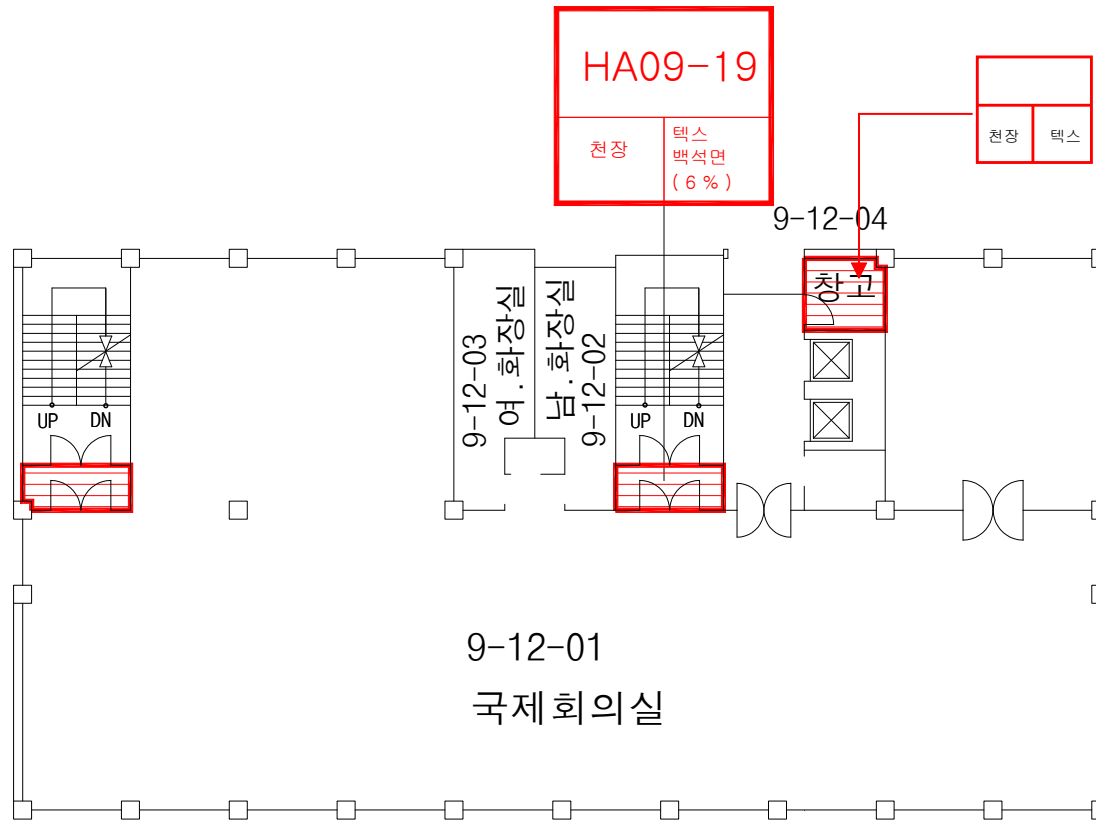

천장	텍스
----	----

※석면지도 공과대학 10층

※석면지도 공과대학 11층

※석면지도 공과대학 12층

10. 학술정보관

점검일 : 2022년 03월 26일 ~ 03월 28일

※석면지도 학술정보관 지하1층 하부

※석면지도 학술정보관 지하1층 상부