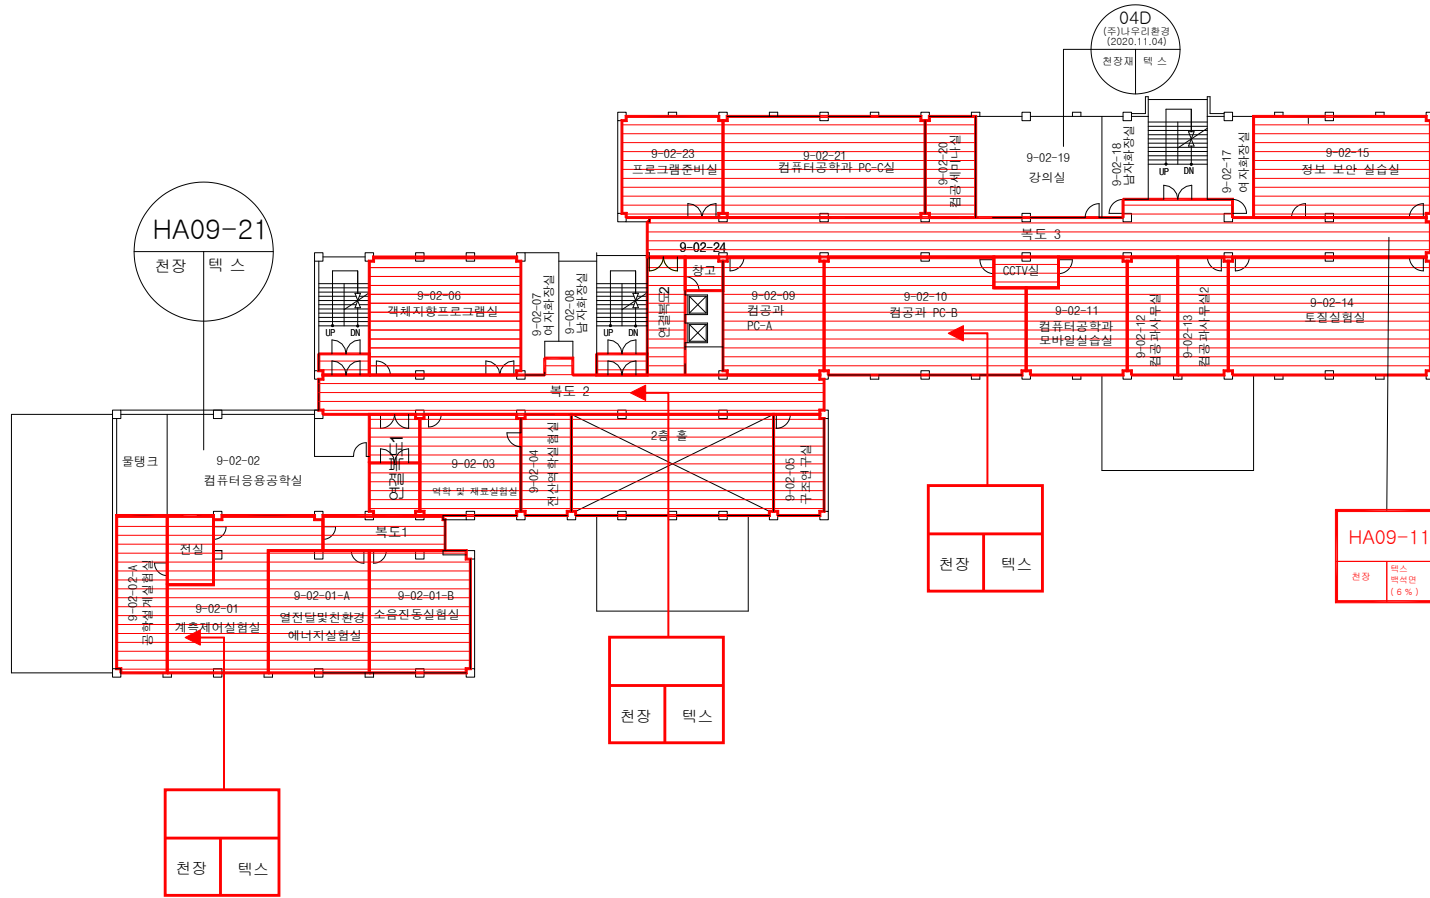

※석면지도 학생회관 3층

※석면지도 학생회관 4층

※석면지도 학생회관 5층

09. 공과대학

점검일 : 2022년 03월 26일 ~ 03월 28일

※석면지도 공과대학 지하1층

※석면지도 공과대학 1층

※석면지도 공과대학 2층